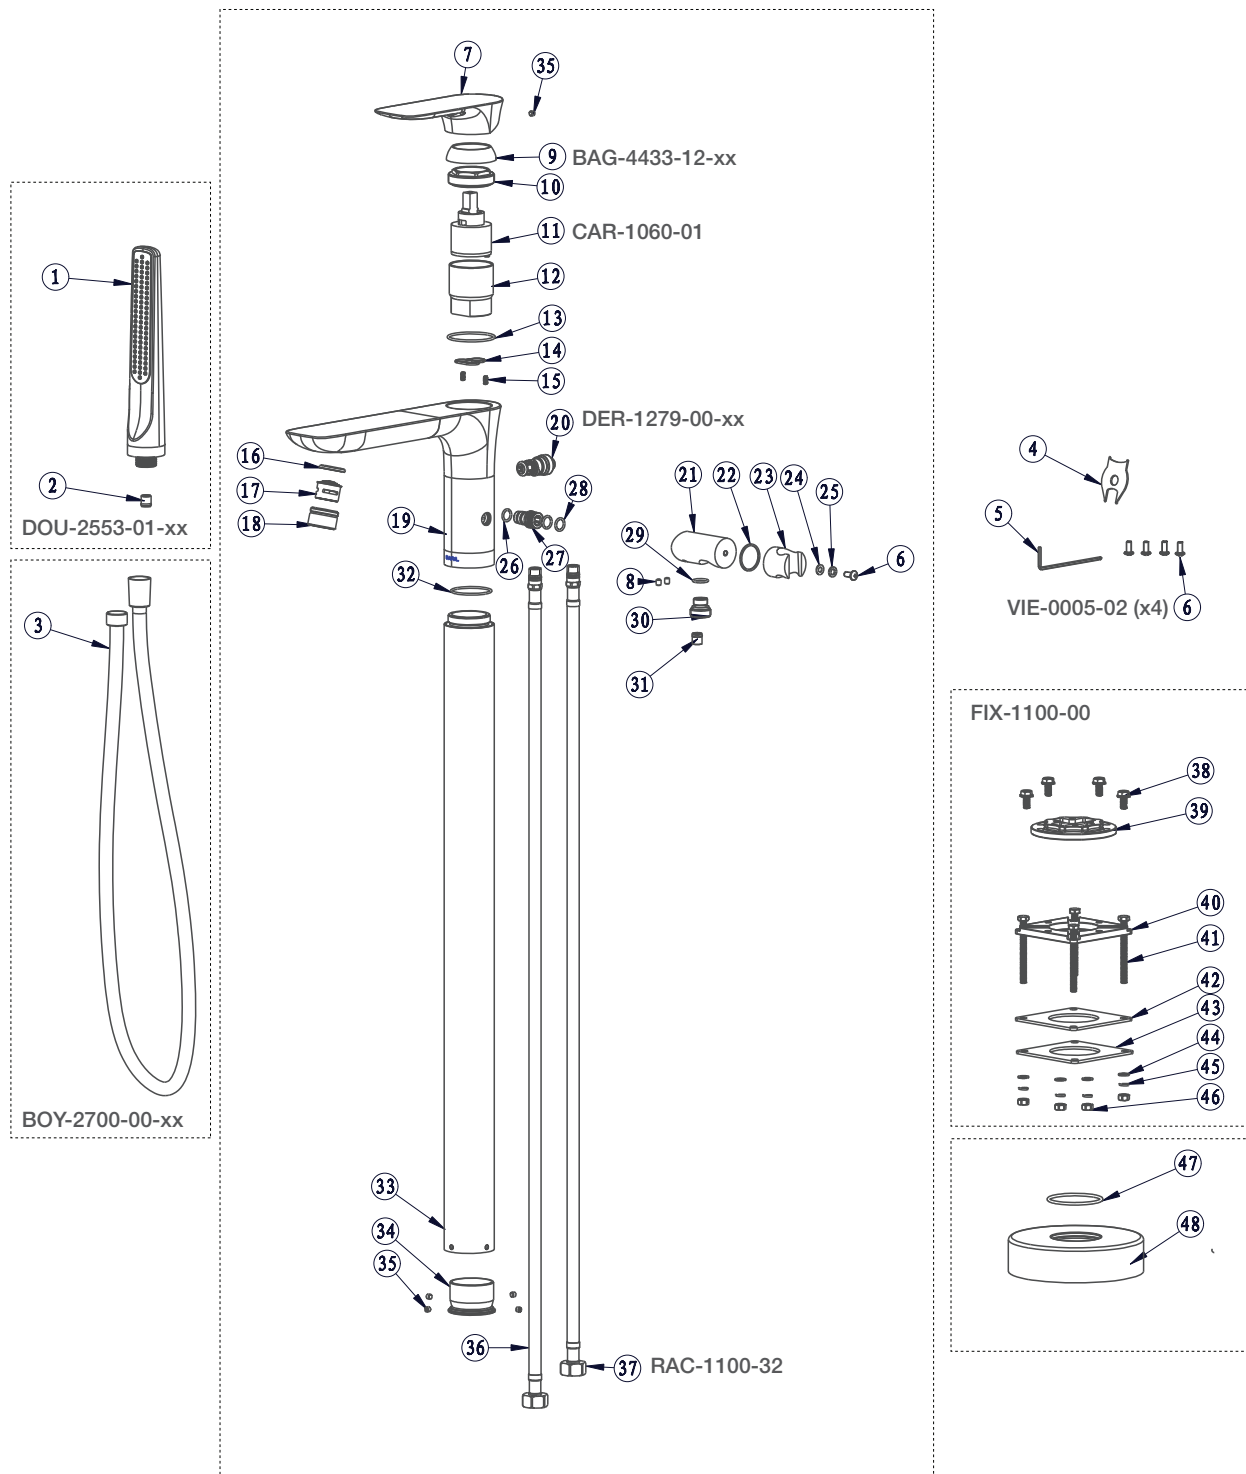

BARiL

STYLE × FONCTION

Vue Explosée / Exploded View

B45-1100-00-xx

Date: 2019-02-20

Version: A11

Cartouche / Cartridge: CAR-1060-01

CE DOCUMENT CONTIENT DES INFORMATIONS CONFIDENTIELLES ET DE PROPRIÉTÉ INTELLECTUELLE. IL NE PEUT ÊTRE REPRODUIT, DIVULGUÉ À DES TIERS OU UTILISÉ SANS AUTORISATION ÉCRITE PRÉALABLE.
THIS DOCUMENT CONTAINS CONFIDENTIAL AND PROPRIETARY INFORMATION. IT MAY NOT BE REPRODUCED, DISCLOSED TO OTHERS OR USED WITHOUT PRIOR WRITTEN PERMISSION