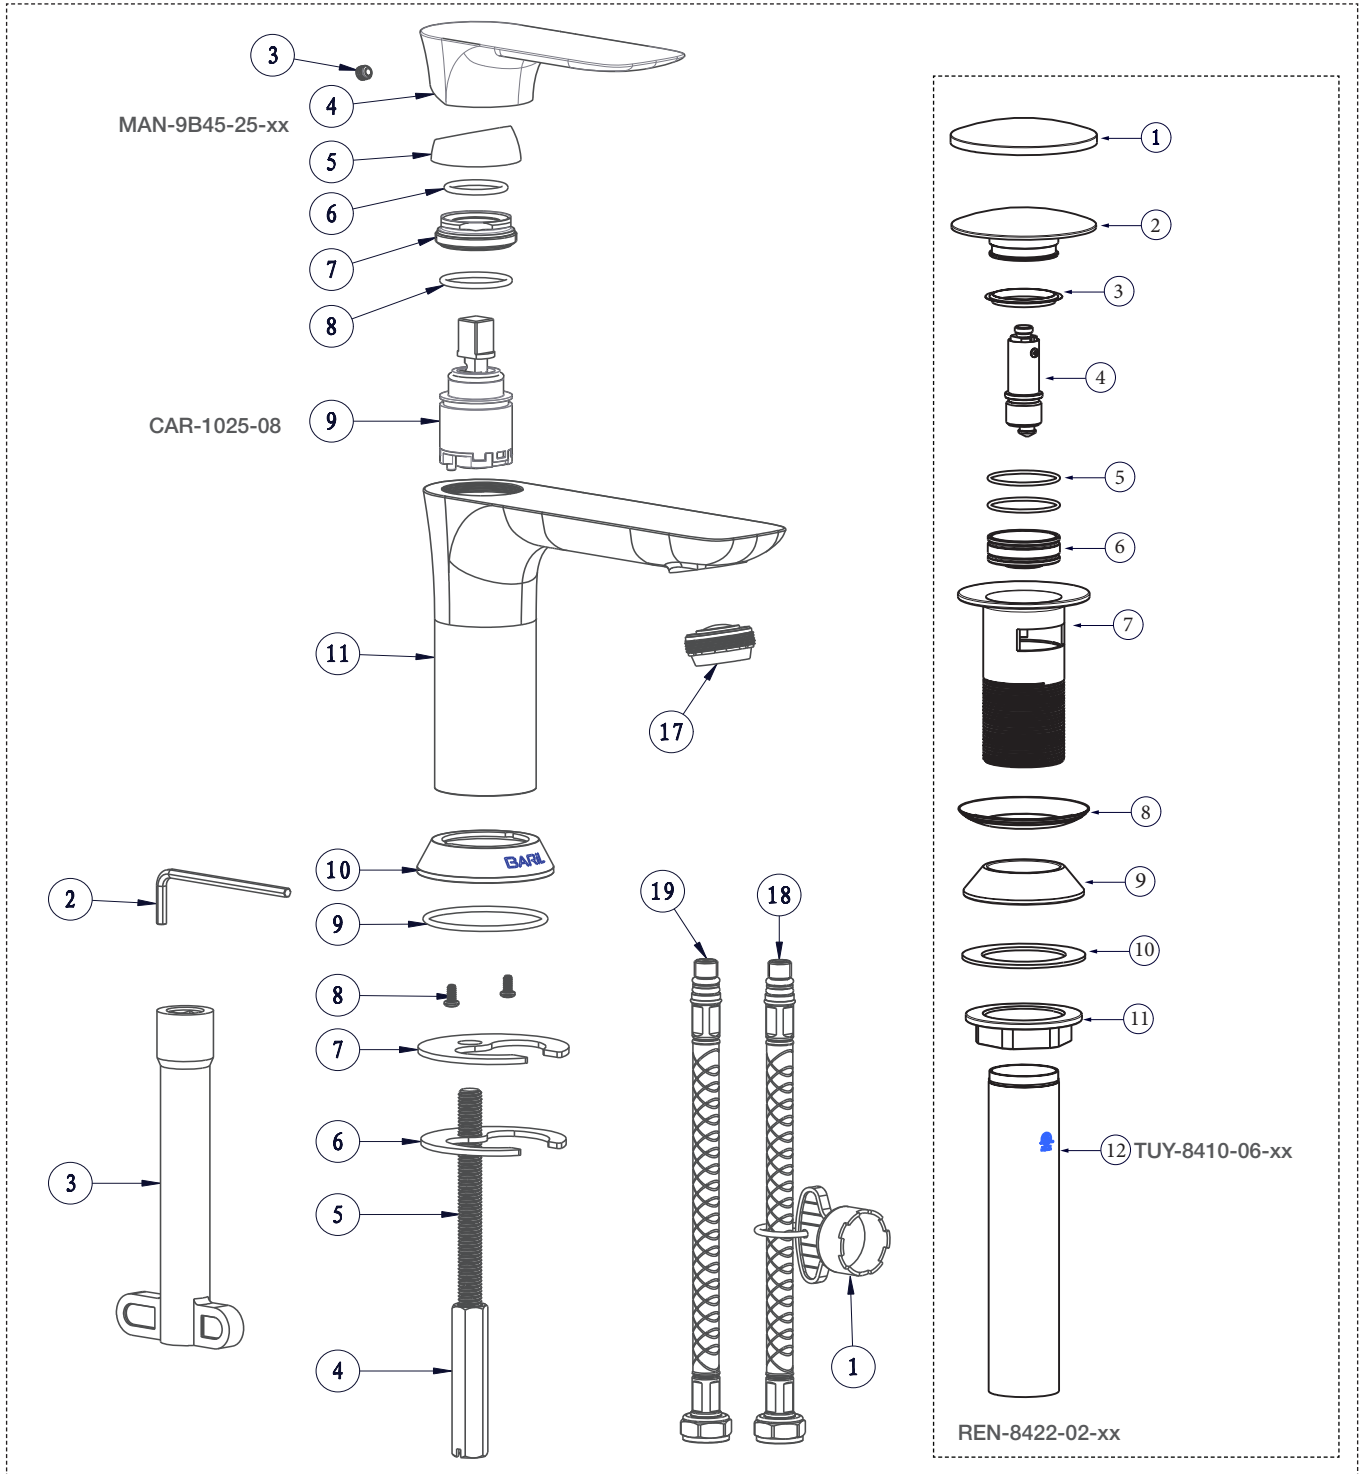

BARIL

STYLE X FONCTION

Vue Explosée / Exploded View

B45-1005-1PL-xx

Date: 2022-11-10

Version: A5

Cartouche / Cartridge: CAR-1025-08

CE DOCUMENT CONTIENT DES INFORMATIONS CONFIDENTIELLES ET DE PROPRIÉTÉ INTELLECTUELLE. IL NE PEUT ÊTRE REPRODUIT, DIVULGUÉ À DES TIERS OU UTILISÉ SANS AUTORISATION ÉCRITE PRÉALABLE.
THIS DOCUMENT CONTAINS CONFIDENTIAL AND PROPRIETARY INFORMATION. IT MAY NOT BE REPRODUCED, DISCLOSED TO OTHERS OR USED WITHOUT PRIOR WRITTEN PERMISSION