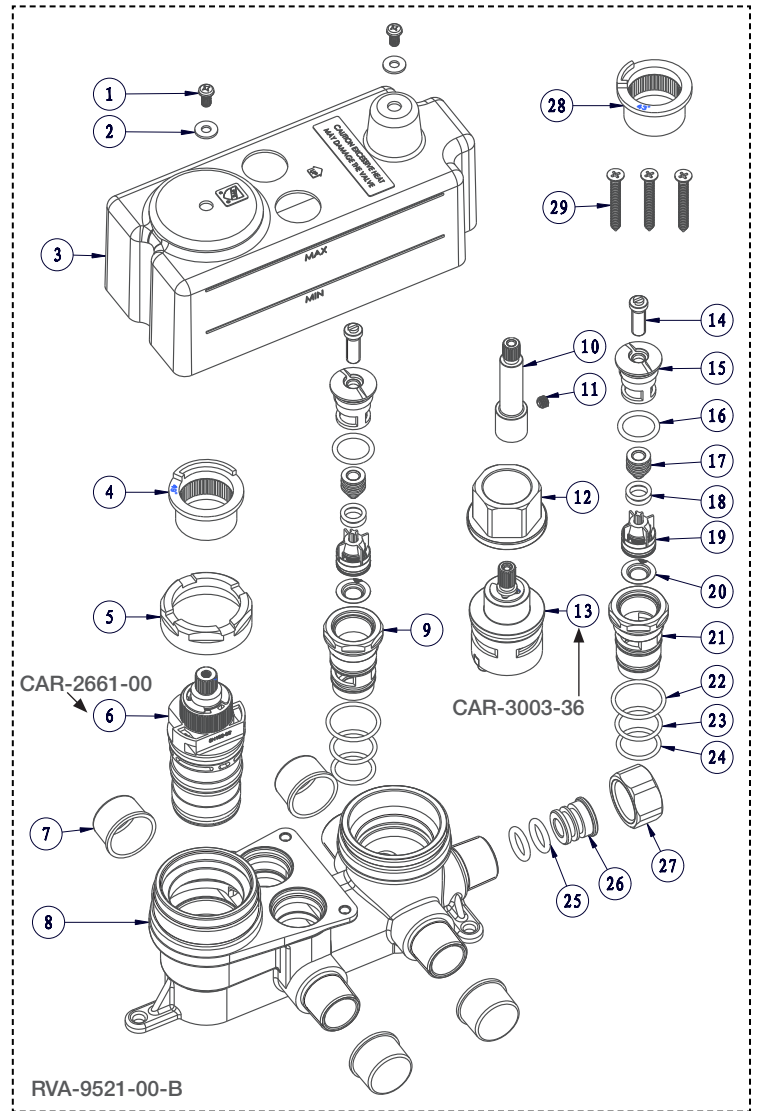

BARIL

STYLE X FONCTION

Vue Explosée / Exploded View

B35-9521-00-xx

Date: 2022-03-03

Cartouche / Cartridge: Température / Temperature: CAR-2661-00

Version: A0

Dérivateur / Diverter: CAR-3003-36