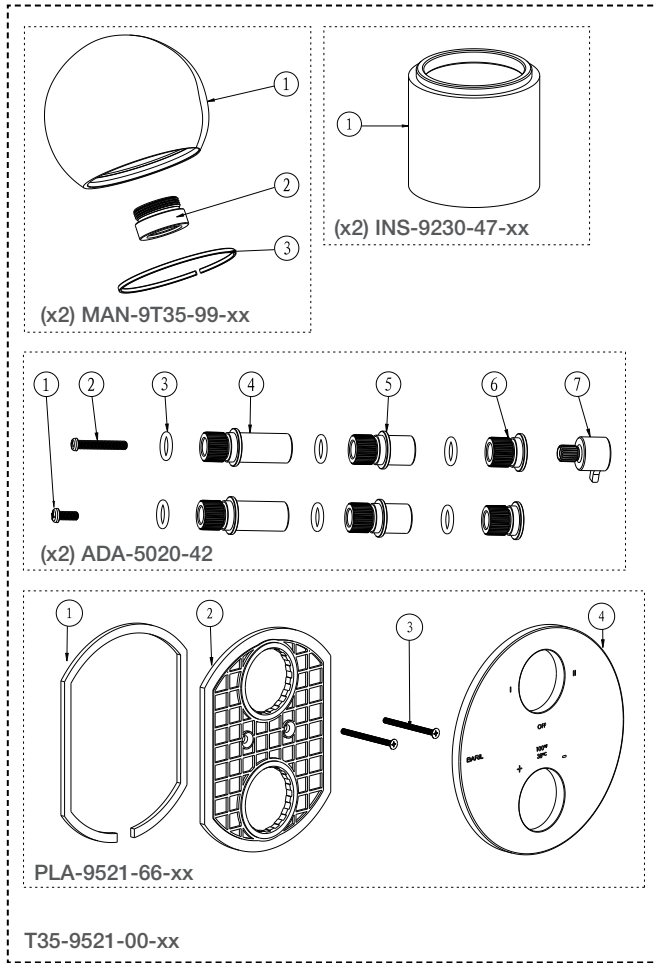

BARIL

STYLE X FONCTION

Vue Explosée / Exploded View

B35-9521-00-xx

Date: 2022-03-03

Cartouche / Cartridge: Température / Temperature: CAR-2661-00

Version: A0

Dérivateur / Diverter: CAR-3003-36