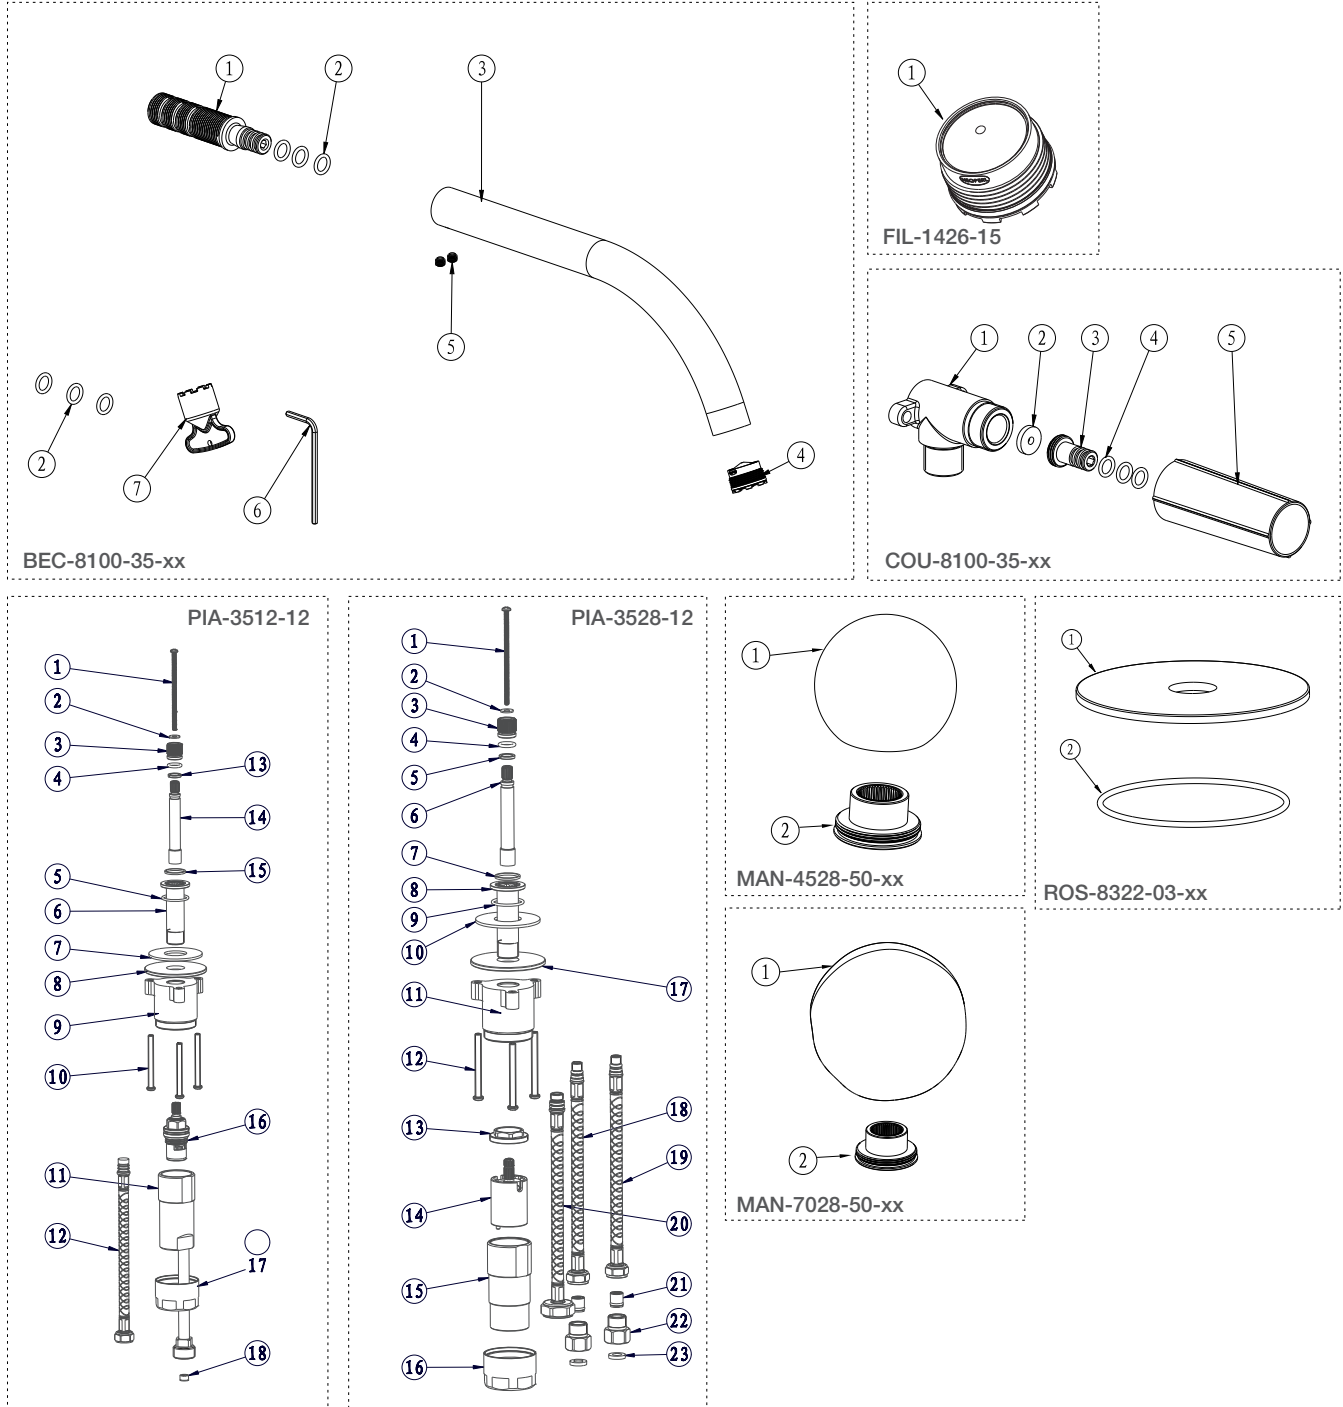

BARIL

STYLE X FONCTION

Vue Explosée / Exploded View

B35-8100-00L-xxxx

Date: 2022-02-28

Cartouche / Cartridge: Volume: CAR-1020-01

Température / Temperature: CAR-0KDN-28

Version: A0