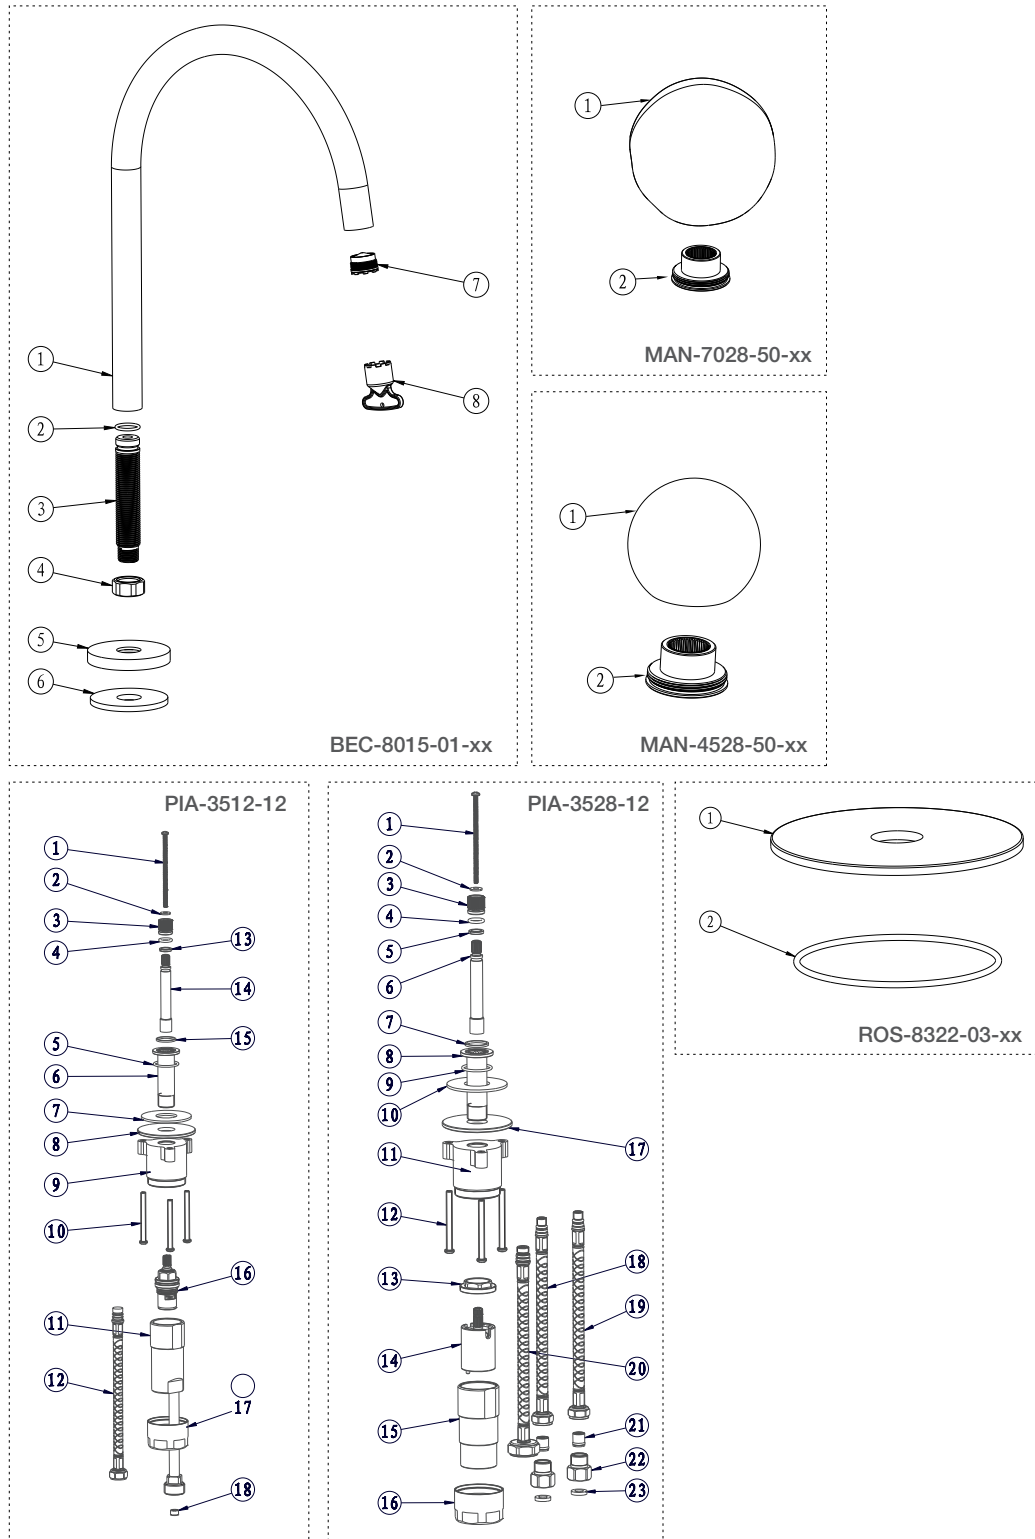

BARIL

STYLE X FONCTION

Vue Explosée / Exploded View

B35-8009-00L-XXXX

Date: 2022-02-28

Cartouche / Cartridge: Volume: CAR-1020-01

Température / Temperature: CAR-0KDN-28

Version: A0