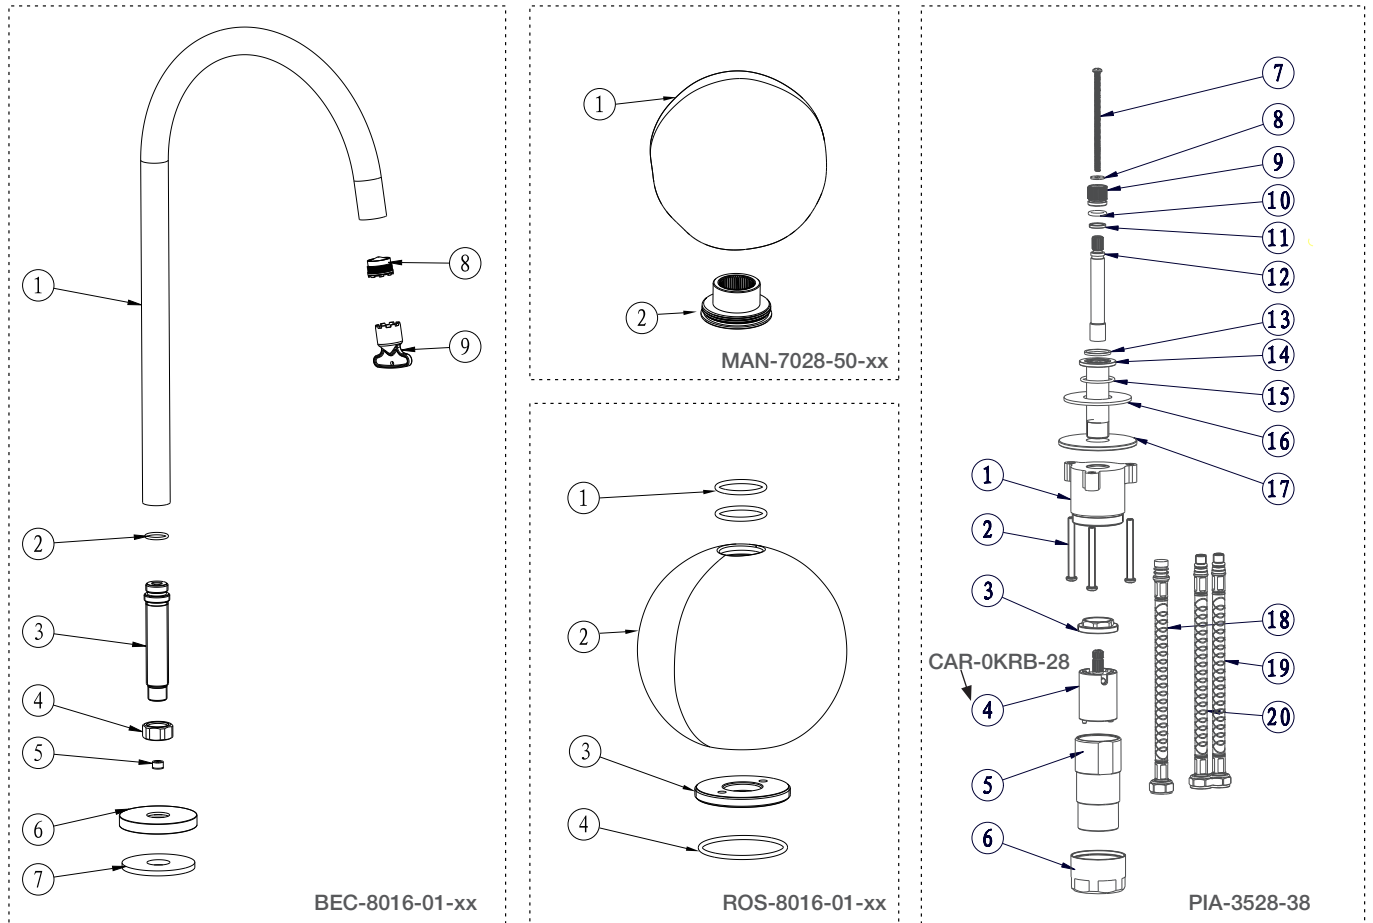

# BARIL

STYLE X FONCTION

Vue Explosée / Exploded View

## B35-1020-00L-xxx

Date: 2022-02-25

Version: A0

Cartouche / Cartridge: CAR-0KRB-28

CE DOCUMENT CONTIENT DES INFORMATIONS CONFIDENTIELLES ET DE PROPRIÉTÉ INTELLECTUELLE. IL NE PEUT ÊTRE REPRODUIT, DIVULGUÉ À DES TIERS OU UTILISÉ SANS AUTORISATION ÉCRITE PRÉALABLE.  
THIS DOCUMENT CONTAINS CONFIDENTIAL AND PROPRIETARY INFORMATION. IT MAY NOT BE REPRODUCED, DISCLOSED TO OTHERS OR USED WITHOUT PRIOR WRITTEN PERMISSION