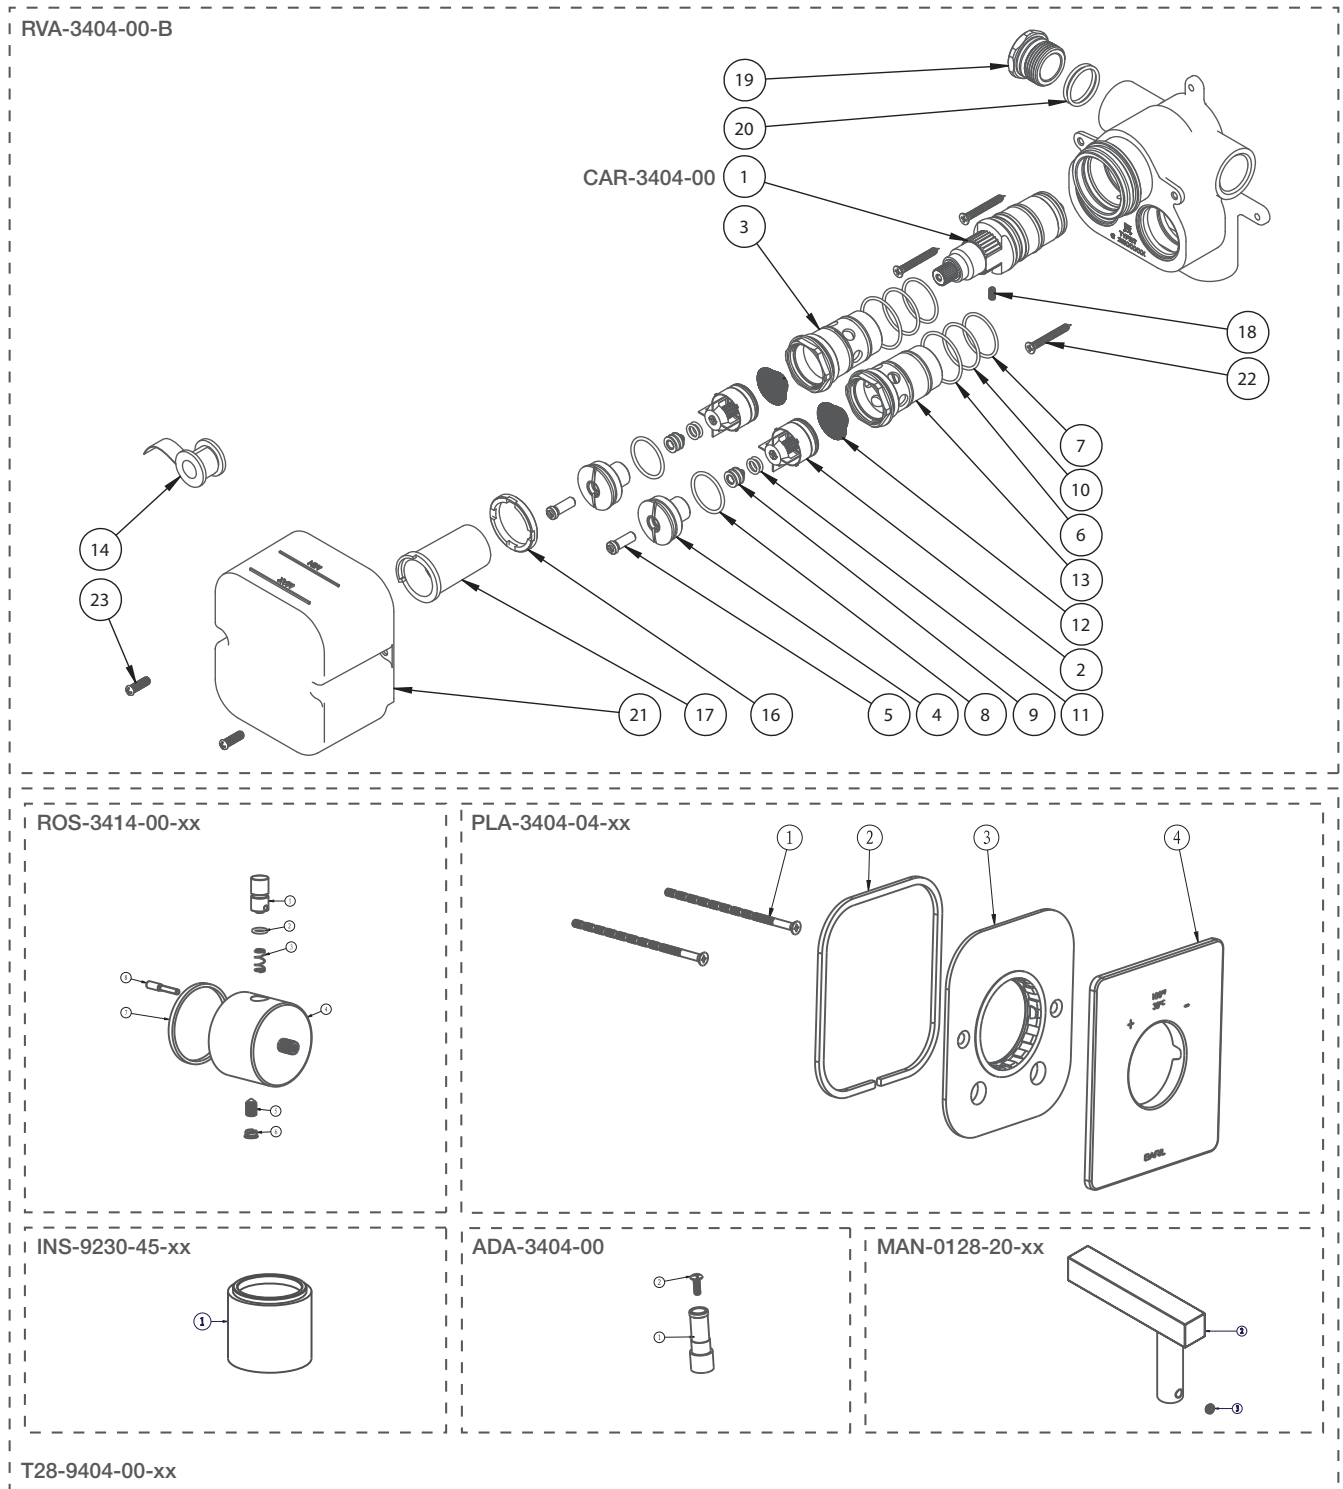

# BARIL

STYLE X FONCTION

Vue Explosée / Exploded View

## B28-9404-00-xx

Date: 2023-05-08

Version: A0

Cartouche / Cartridge: CAR-3404-00

CE DOCUMENT CONTIENT DES INFORMATIONS CONFIDENTIELLES ET DE PROPRIÉTÉ INTELLECTUELLE. IL NE PEUT ÊTRE REPRODUIT, DIVULGUÉ À DES TIERS OU UTILISÉ SANS AUTORISATION ÉCRITE PRÉALABLE.  
THIS DOCUMENT CONTAINS CONFIDENTIAL AND PROPRIETARY INFORMATION. IT MAY NOT BE REPRODUCED, DISCLOSED TO OTHERS OR USED WITHOUT PRIOR WRITTEN PERMISSION