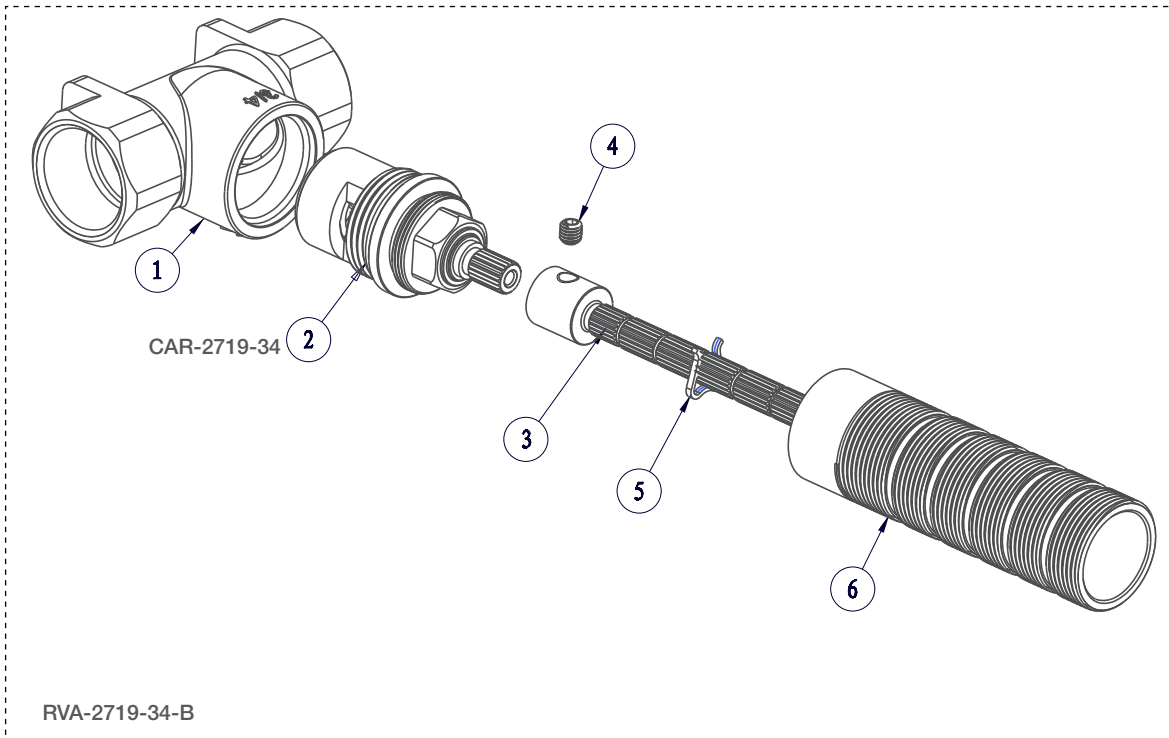

BARIL

STYLE X FONCTION

Vue Explosée / Exploded View

B27-9640-00-xx

Date: 2021-10-19

Version: A0

Cartouche / Cartridge: CAR-2719-34

CE DOCUMENT CONTIENT DES INFORMATIONS CONFIDENTIELLES ET DE PROPRIÉTÉ INTELLECTUELLE. IL NE PEUT ÊTRE REPRODUIT, DIVULGUÉ À DES TIERS OU UTILISÉ SANS AUTORISATION ÉCRITE PRÉALABLE.
THIS DOCUMENT CONTAINS CONFIDENTIAL AND PROPRIETARY INFORMATION. IT MAY NOT BE REPRODUCED, DISCLOSED TO OTHERS OR USED WITHOUT PRIOR WRITTEN PERMISSION