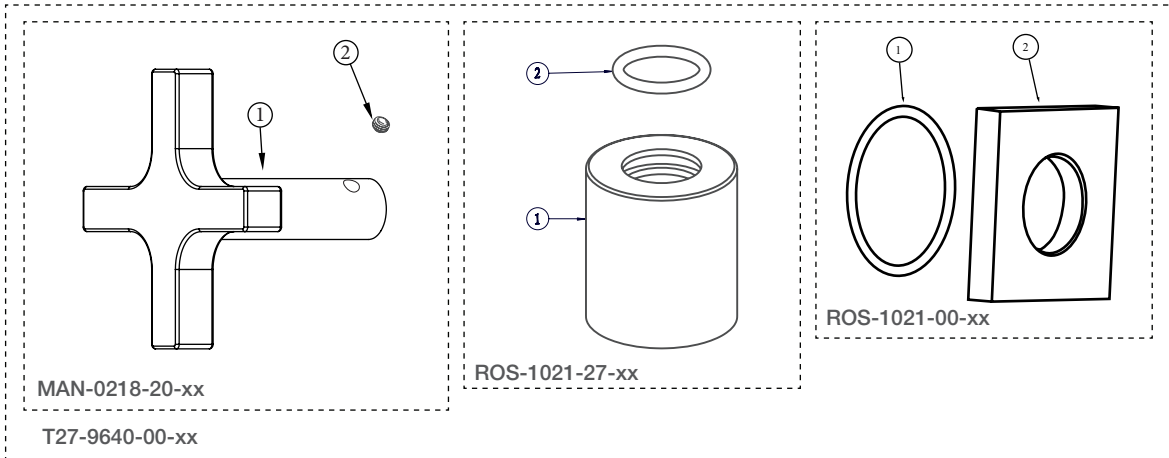

BARIL

STYLE X FONCTION

Vue Explosée / Exploded View

B27-9640-00-xx

Date: 2021-10-19

Version: A0

Cartouche / Cartridge: CAR-2719-34

CE DOCUMENT CONTIENT DES INFORMATIONS CONFIDENTIELLES ET DE PROPRIÉTÉ INTELLECTUELLE. IL NE PEUT ÊTRE REPRODUIT, DIVULGUÉ À DES TIERS OU UTILISÉ SANS AUTORISATION ÉCRITE PRÉALABLE.
THIS DOCUMENT CONTAINS CONFIDENTIAL AND PROPRIETARY INFORMATION. IT MAY NOT BE REPRODUCED, DISCLOSED TO OTHERS OR USED WITHOUT PRIOR WRITTEN PERMISSION