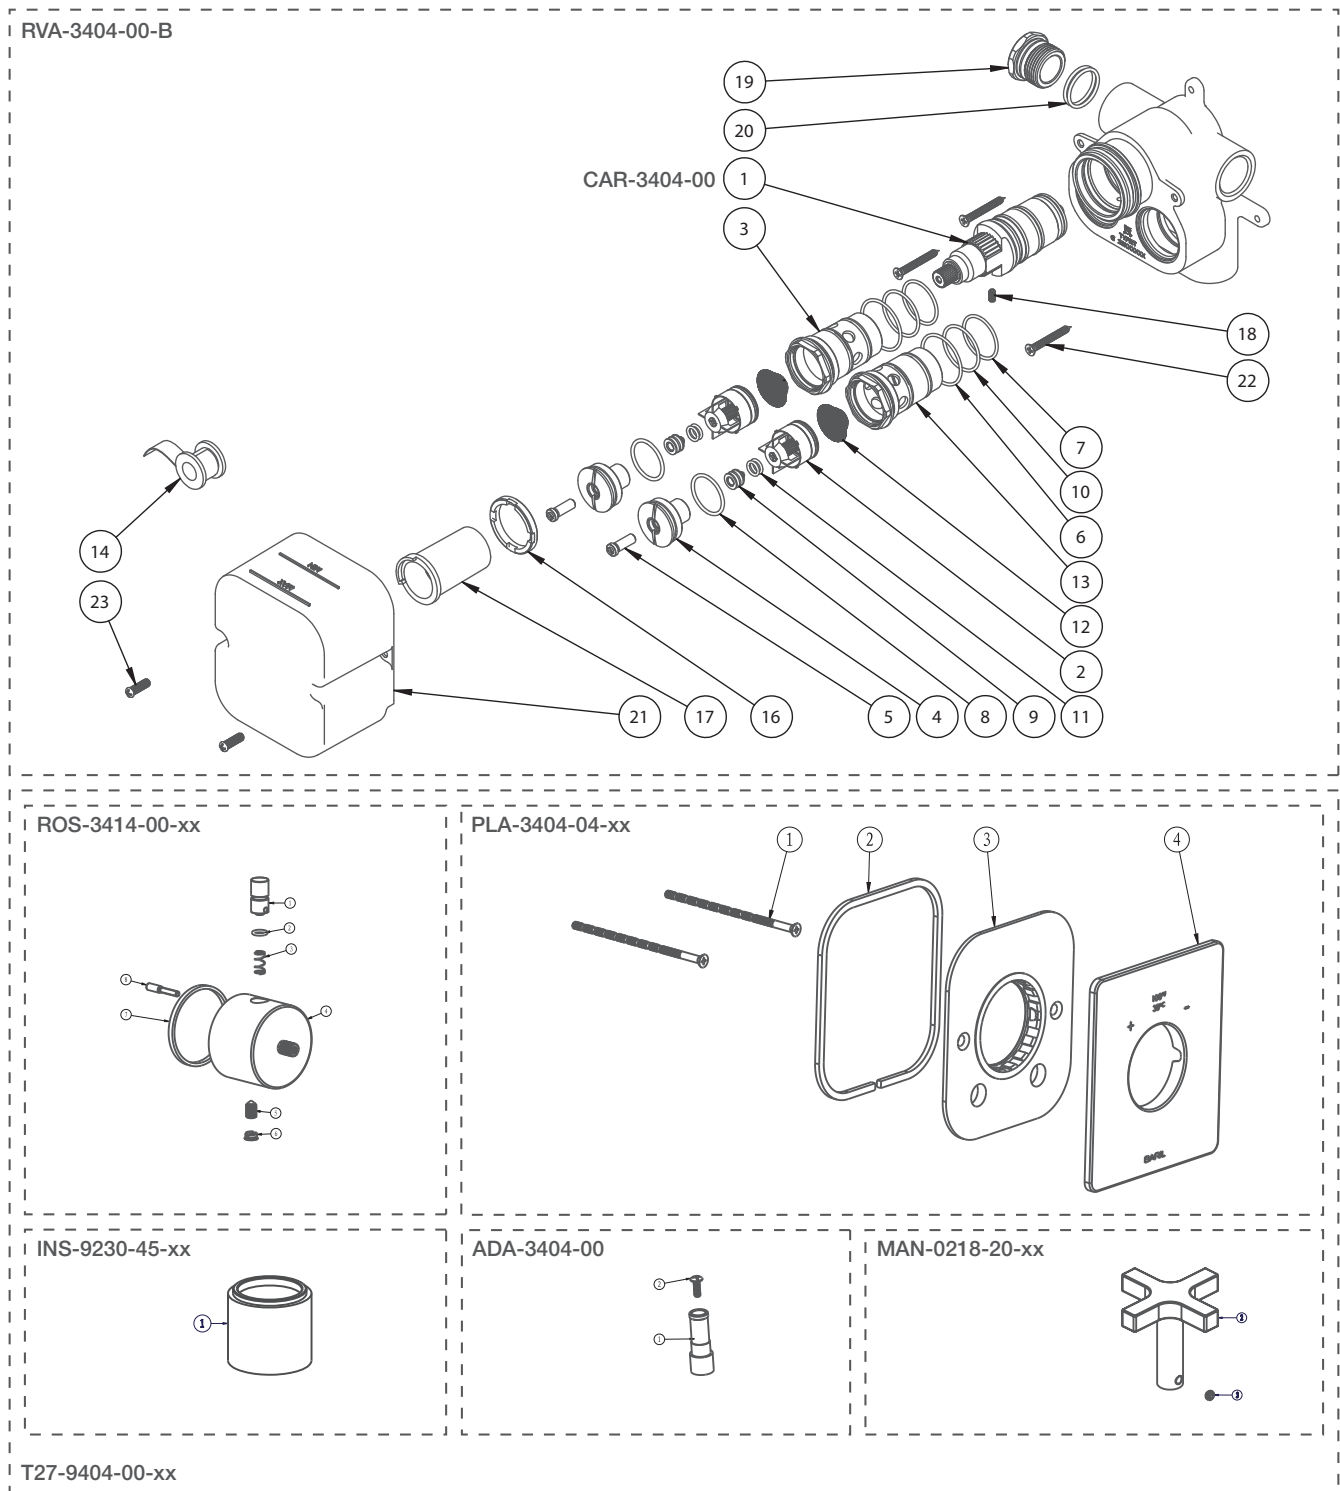

BARIL

STYLE X FONCTION

Vue Explosée / Exploded View

B27-9404-00-xx

Date: 2023-05-08

Version: A0

Cartouche / Cartridge: CAR-3404-00

CE DOCUMENT CONTIENT DES INFORMATIONS CONFIDENTIELLES ET DE PROPRIÉTÉ INTELLECTUELLE. IL NE PEUT ÊTRE REPRODUIT, DIVULGUÉ À DES TIERS OU UTILISÉ SANS AUTHORIZATION ÉCRITE PRÉALABLE.
THIS DOCUMENT CONTAINS CONFIDENTIAL AND PROPRIETARY INFORMATION. IT MAY NOT BE REPRODUCED, DISCLOSED TO OTHERS OR USED WITHOUT PRIOR WRITTEN PERMISSION