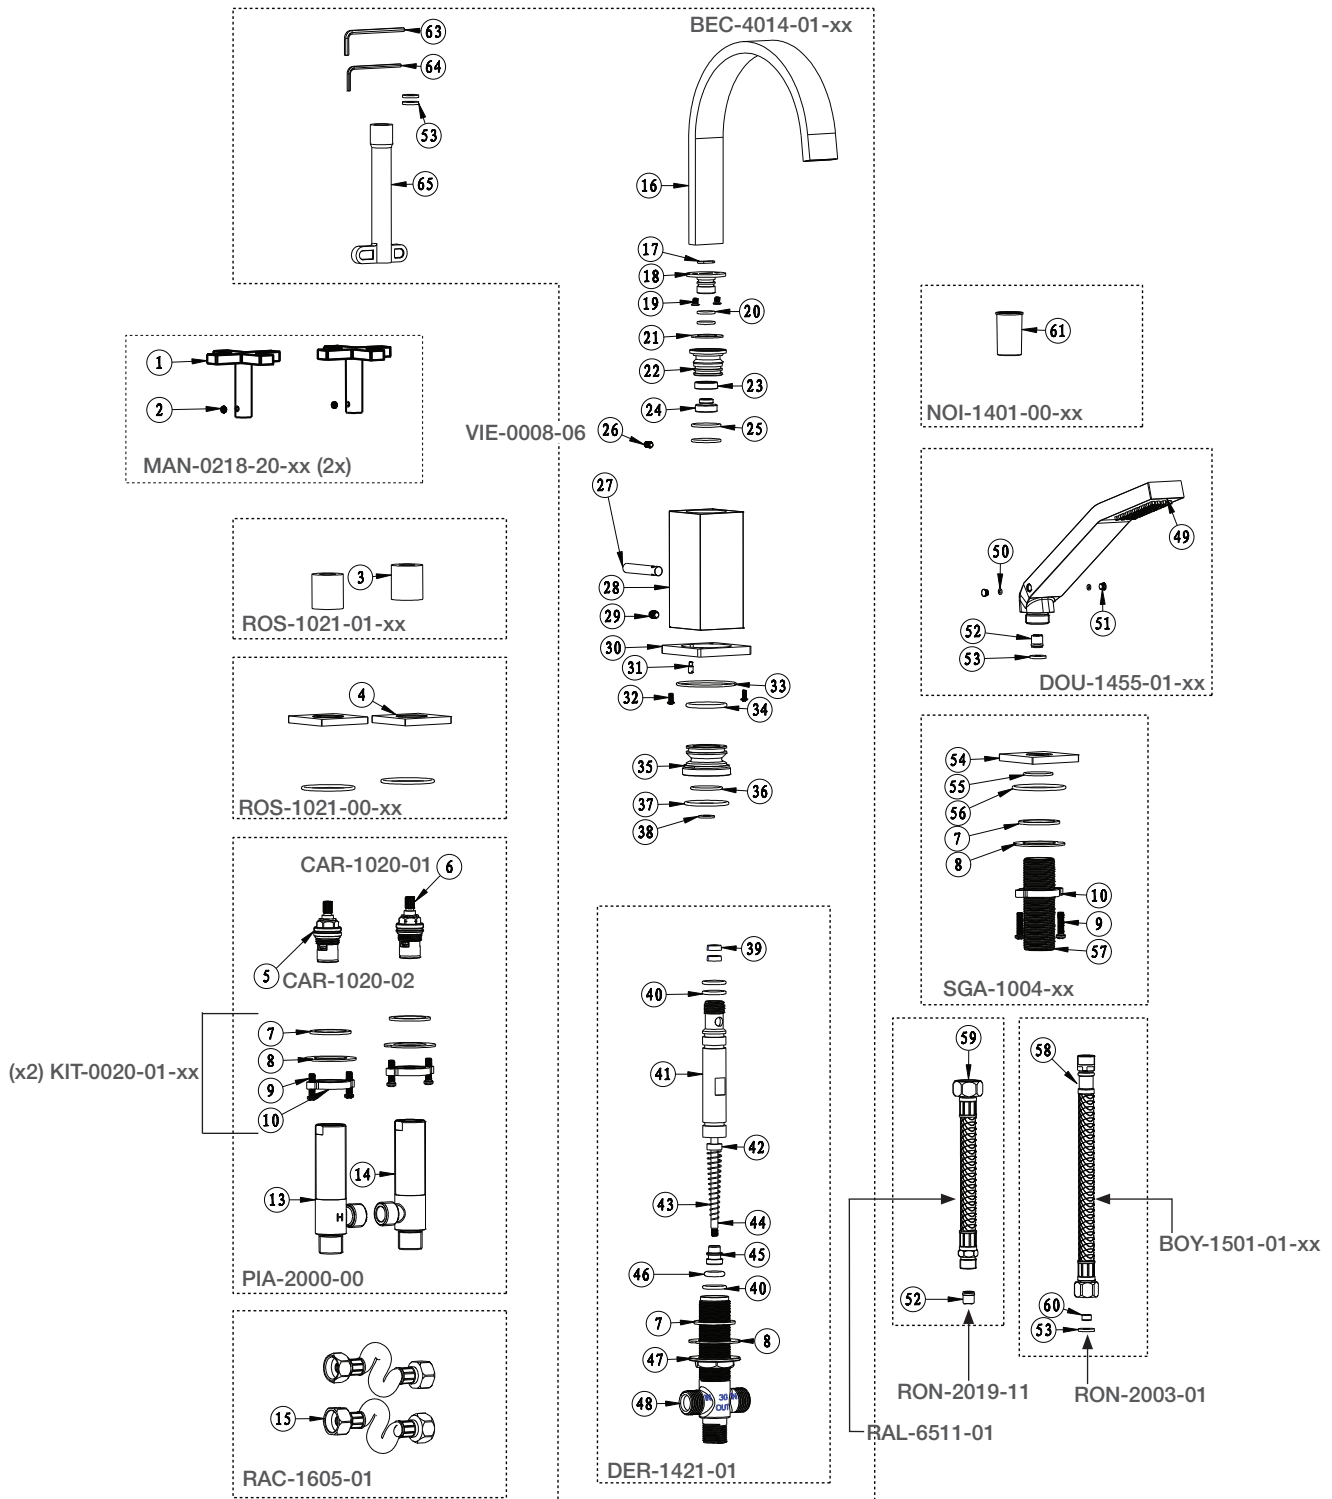

BARIL

STYLE X FONCTION

Vue Explosée / Exploded View

B27-1481-07-xx

Date: 2021-10-19

Version: A0

Cartouche / Cartridge: CAR-1020-01, CAR-1020-02

CE DOCUMENT CONTIENT DES INFORMATIONS CONFIDENTIELLES ET DE PROPRIÉTÉ INTELLECTUELLE. IL NE PEUT ÊTRE REPRODUIT, DIVULGUÉ À DES TIERS OU UTILISÉ SANS AUTORISATION ÉCRITE PRÉALABLE.
THIS DOCUMENT CONTAINS CONFIDENTIAL AND PROPRIETARY INFORMATION. IT MAY NOT BE REPRODUCED, DISCLOSED TO OTHERS OR USED WITHOUT PRIOR WRITTEN PERMISSION