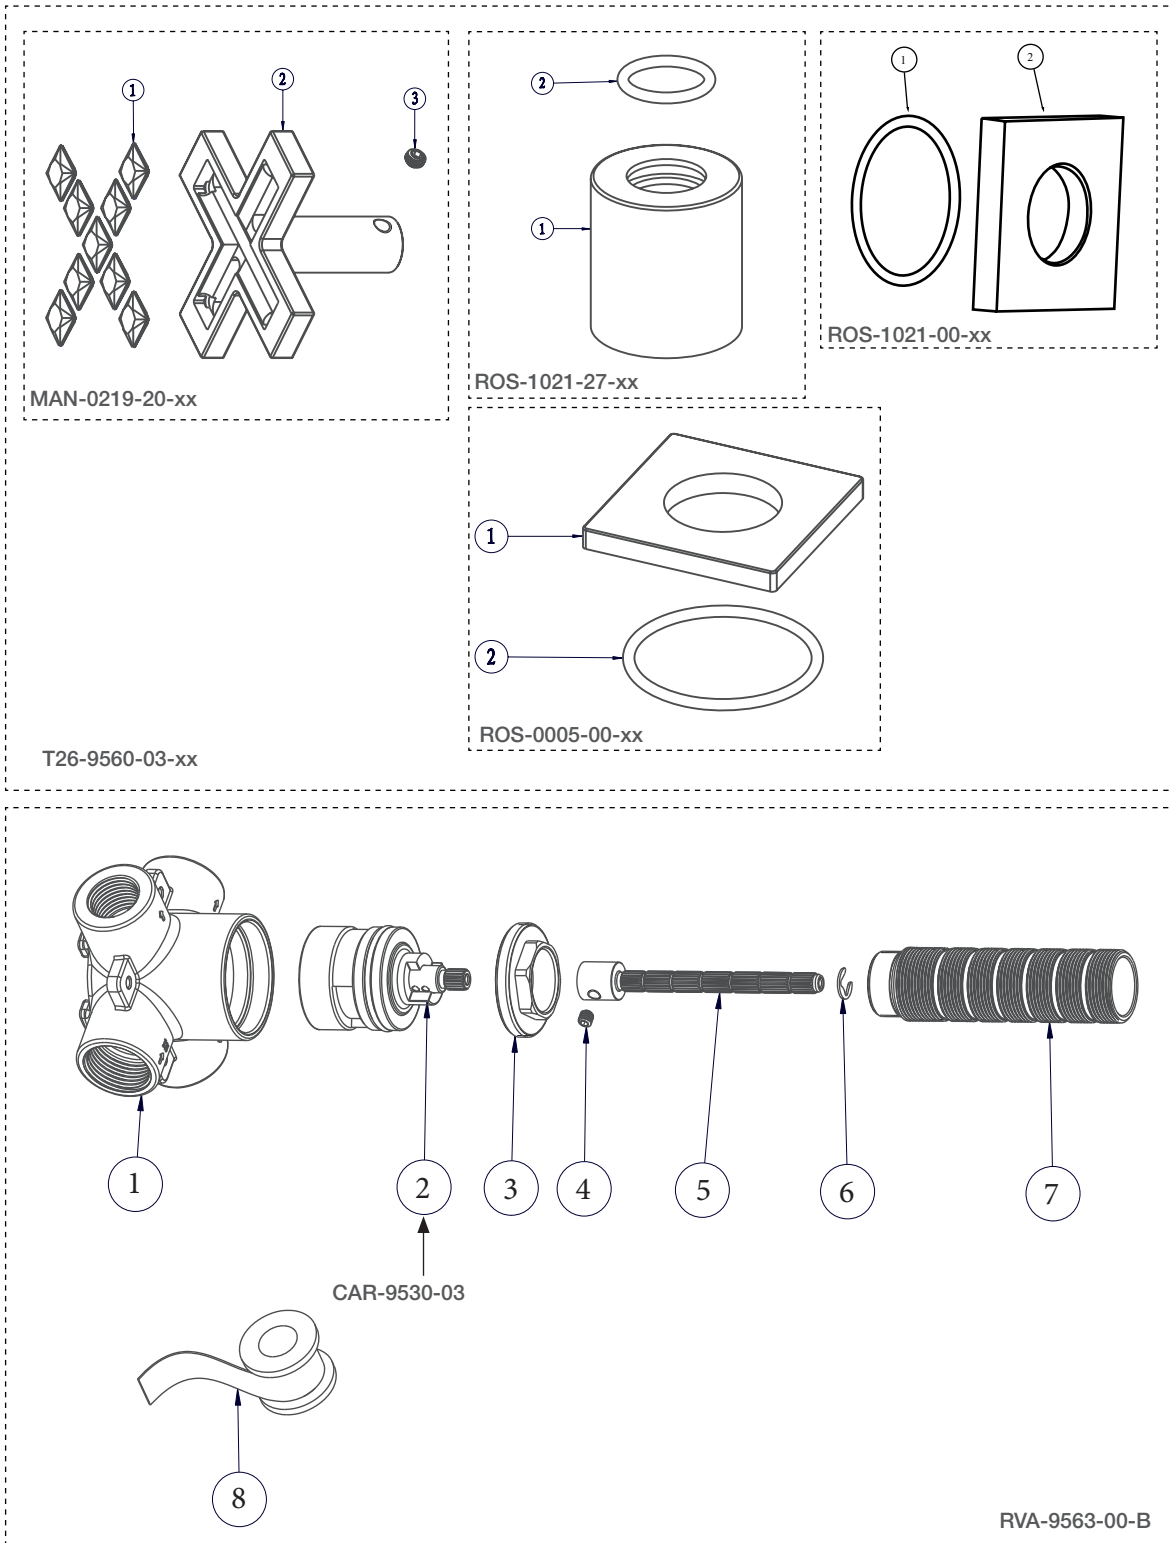

BARIL

STYLE X FONCTION

Vue Explosée / Exploded View

B26-9560-03-CD

Date: 2021-10-19

Version: A0

Cartouche / Cartridge: CAR-9530-03

CE DOCUMENT CONTIENT DES INFORMATIONS CONFIDENTIELLES ET DE PROPRIÉTÉ INTELLECTUELLE. IL NE PEUT ÊTRE REPRODUIT, DIVULGUÉ À DES TIERS OU UTILISÉ SANS AUTORISATION ÉCRITE PRÉALABLE.
THIS DOCUMENT CONTAINS CONFIDENTIAL AND PROPRIETARY INFORMATION. IT MAY NOT BE REPRODUCED, DISCLOSED TO OTHERS OR USED WITHOUT PRIOR WRITTEN PERMISSION