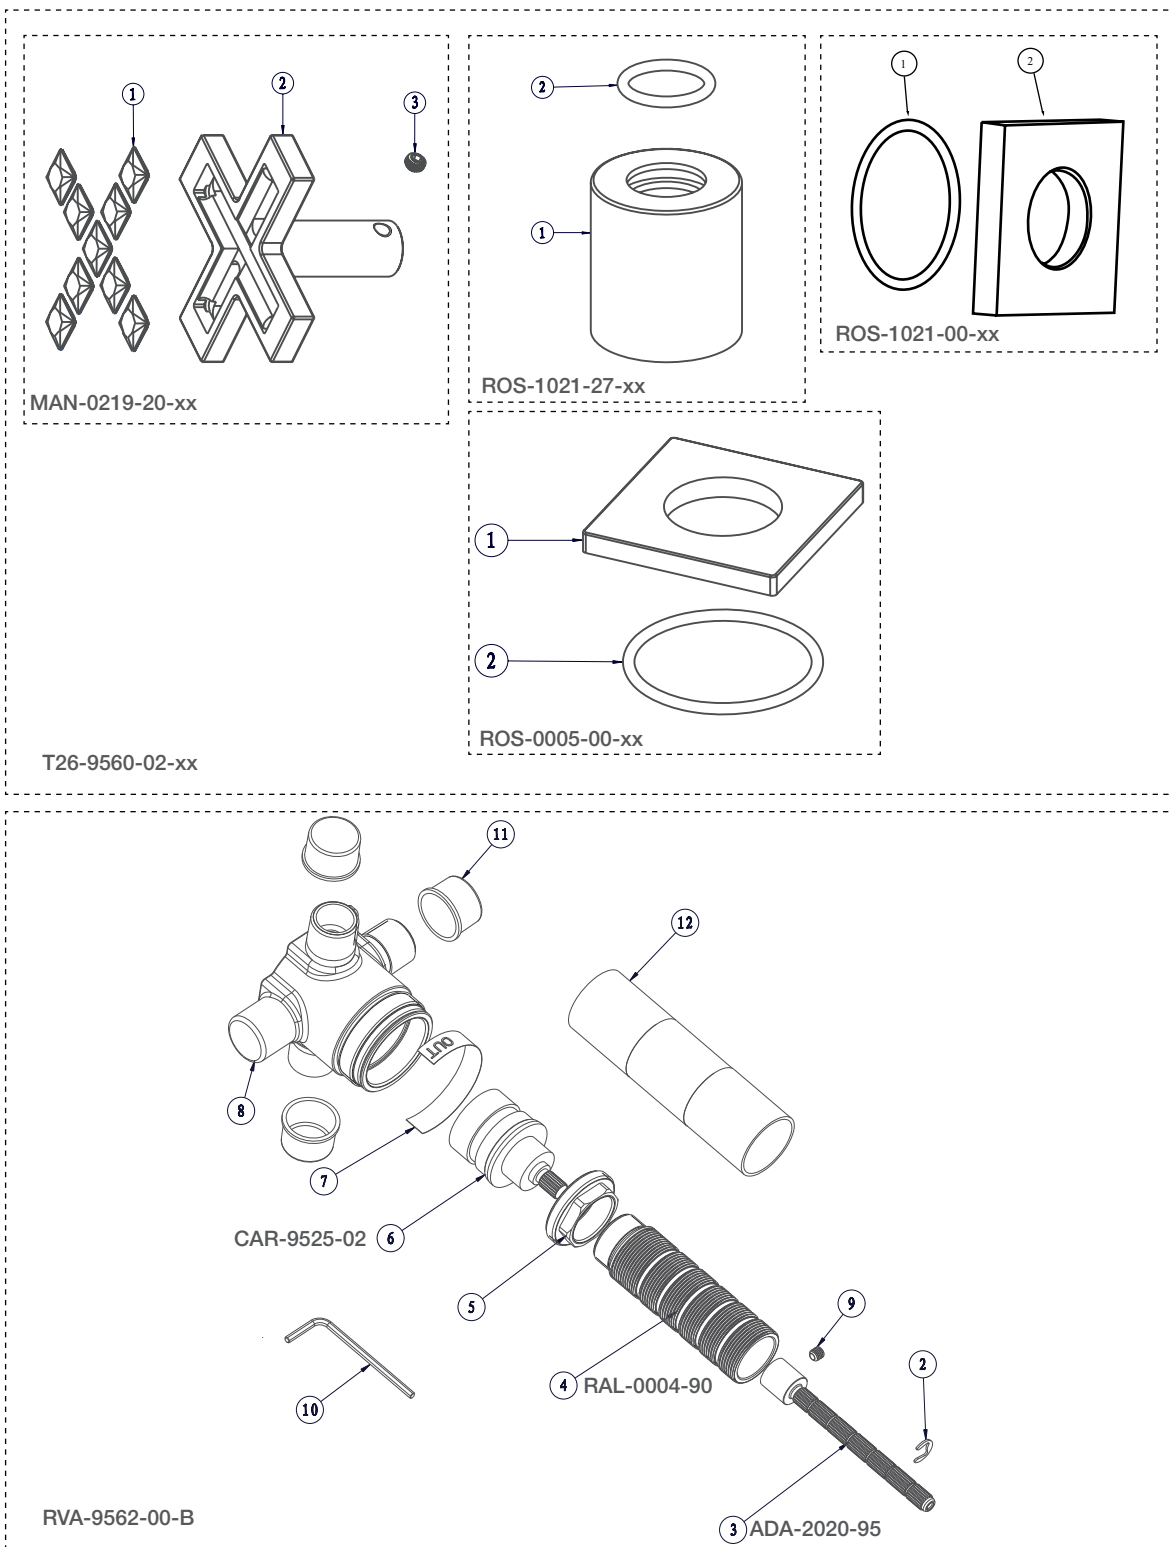

BARIL

STYLE X FONCTION

Vue Explosée / Exploded View

B26-9560-02-CD

Date: 2021-10-19

Version: A0

Cartouche / Cartridge: CAR-9525-02

CE DOCUMENT CONTIENT DES INFORMATIONS CONFIDENTIELLES ET DE PROPRIÉTÉ INTELLECTUELLE. IL NE PEUT ÊTRE REPRODUIT, DIVULGUÉ À DES TIERS OU UTILISÉ SANS AUTORISATION ÉCRITE PRÉALABLE.
THIS DOCUMENT CONTAINS CONFIDENTIAL AND PROPRIETARY INFORMATION. IT MAY NOT BE REPRODUCED, DISCLOSED TO OTHERS OR USED WITHOUT PRIOR WRITTEN PERMISSION