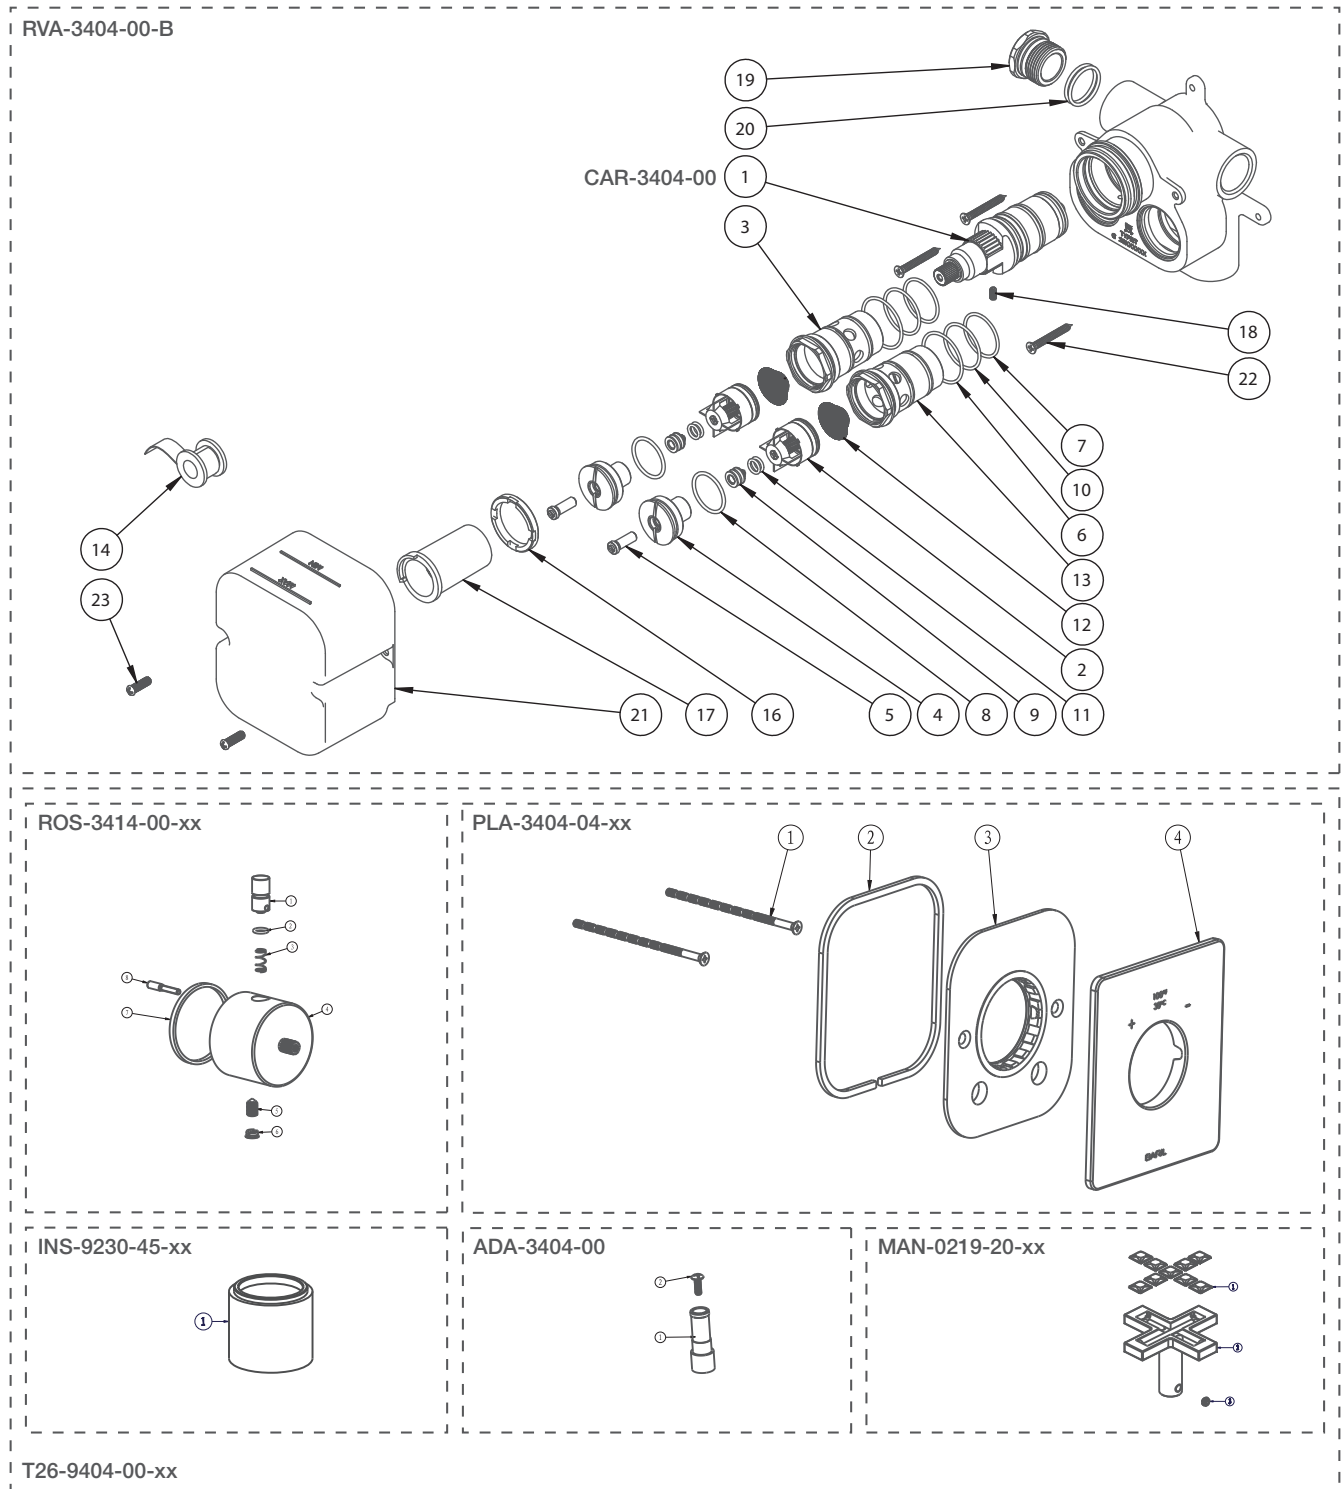

BARIL

STYLE X FONCTION

Vue Explosée / Exploded View

B26-9404-00-xx

Date: 2023-05-02

Version: A0

Cartouche / Cartridge: CAR-3404-00

CE DOCUMENT CONTIENT DES INFORMATIONS CONFIDENTIELLES ET DE PROPRIÉTÉ INTELLECTUELLE. IL NE PEUT ÊTRE REPRODUIT, DIVULGUÉ À DES TIERS OU UTILISÉ SANS AUTORISATION ÉCRITE PRÉALABLE.
THIS DOCUMENT CONTAINS CONFIDENTIAL AND PROPRIETARY INFORMATION. IT MAY NOT BE REPRODUCED, DISCLOSED TO OTHERS OR USED WITHOUT PRIOR WRITTEN PERMISSION