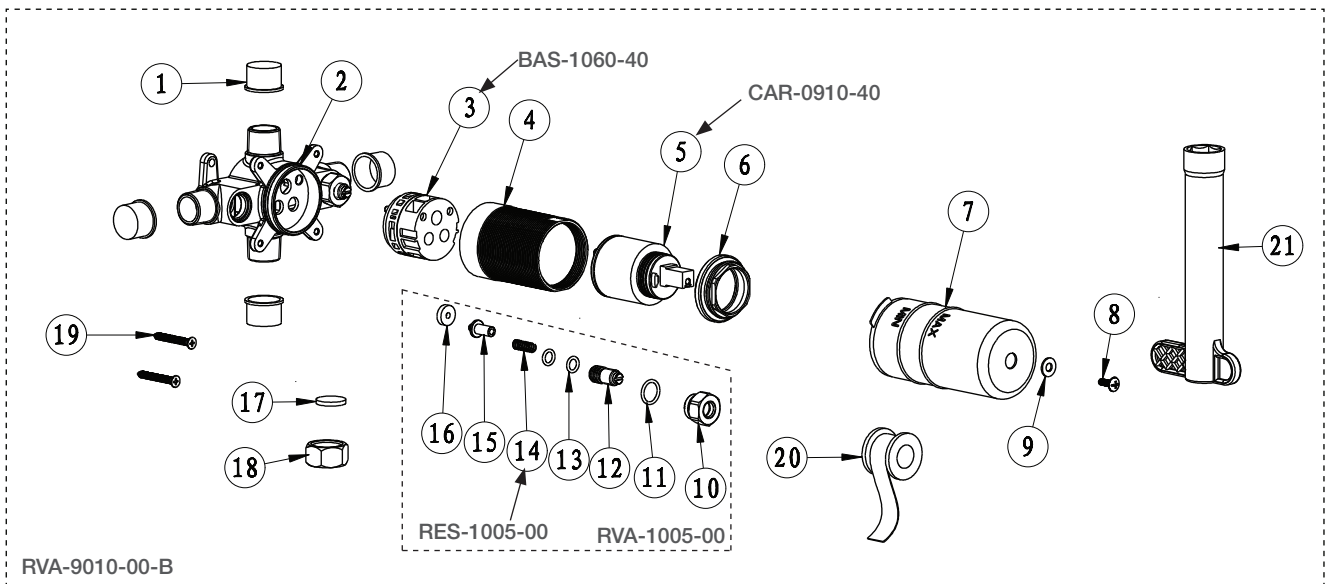

BARIL

STYLE X FONCTION

Vue Explosée / Exploded View

B26-9100-01-CD

Date: 2021-10-06

Version: A0

Cartouche / Cartridge: CAR-0910-40

CE DOCUMENT CONTIENT DES INFORMATIONS CONFIDENTIELLES ET DE PROPRIÉTÉ INTELLECTUELLE. IL NE PEUT ÊTRE REPRODUIT, DIVULGUÉ À DES TIERS OU UTILISÉ SANS AUTHORIZATION ÉCRITE PRÉALABLE.
THIS DOCUMENT CONTAINS CONFIDENTIAL AND PROPRIETARY INFORMATION. IT MAY NOT BE REPRODUCED, DISCLOSED TO OTHERS OR USED WITHOUT PRIOR WRITTEN PERMISSION