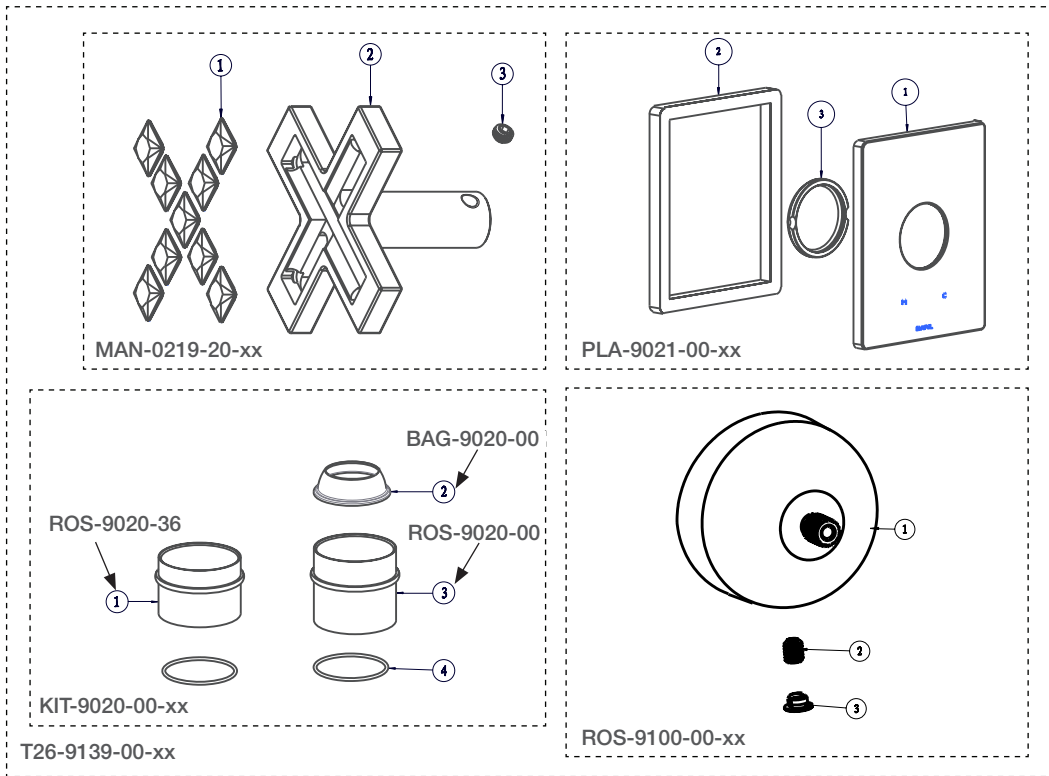

BARIL

STYLE X FONCTION

Vue Explosée / Exploded View

B26-9100-01-CD

Date: 2021-10-06

Version: A0

Cartouche / Cartridge: CAR-0910-40

CE DOCUMENT CONTIENT DES INFORMATIONS CONFIDENTIELLES ET DE PROPRIÉTÉ INTELLECTUELLE. IL NE PEUT ÊTRE REPRODUIT, DIVULGUÉ À DES TIERS OU UTILISÉ SANS AUTHORIZATION ÉCRITE PRÉALABLE.
THIS DOCUMENT CONTAINS CONFIDENTIAL AND PROPRIETARY INFORMATION. IT MAY NOT BE REPRODUCED, DISCLOSED TO OTHERS OR USED WITHOUT PRIOR WRITTEN PERMISSION