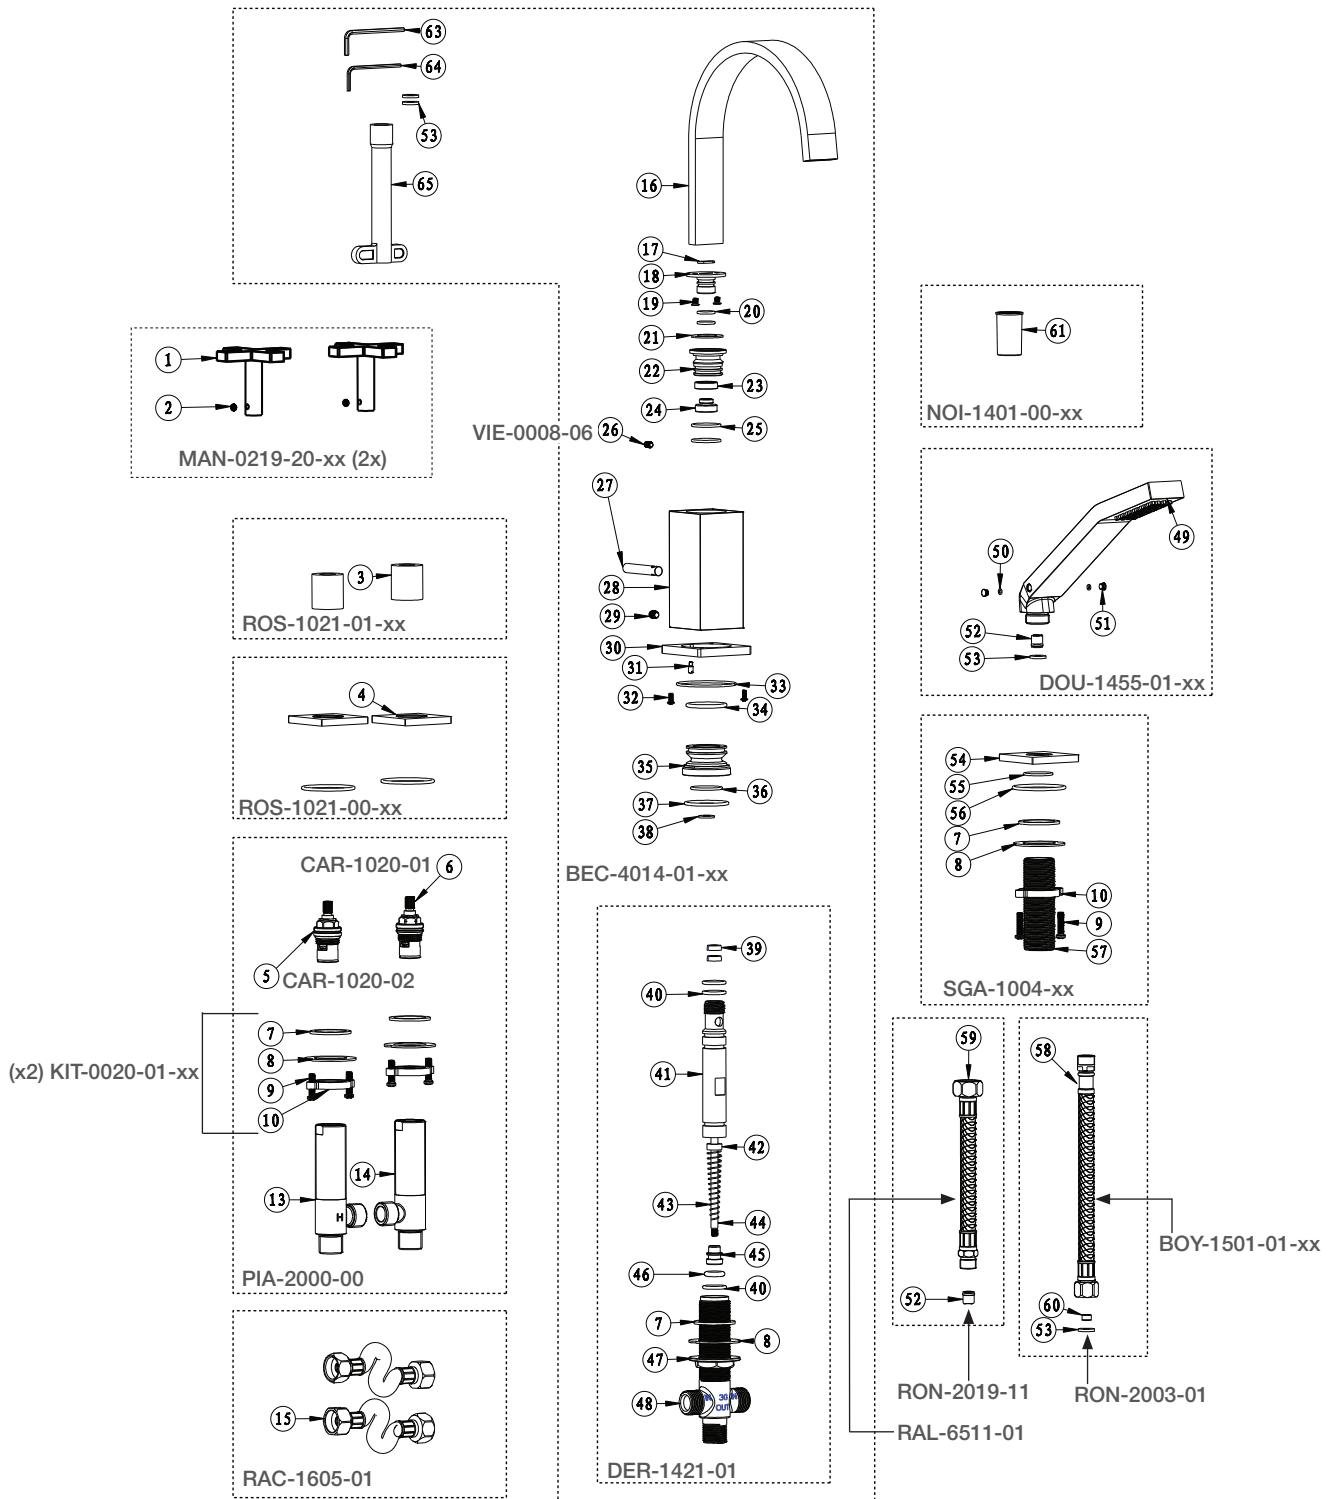

BARIL

STYLE X FONCTION

Vue Explosée / Exploded View

B26-1481-07-CD

Date: 2021-10-19

Version: A0

Cartouche / Cartridge: CAR-1020-01, CAR-1020-02

CE DOCUMENT CONTIENT DES INFORMATIONS CONFIDENTIELLES ET DE PROPRIÉTÉ INTELLECTUELLE. IL NE PEUT ÊTRE REPRODUIT, DIVULGUÉ À DES TIERS OU UTILISÉ SANS AUTORISATION ÉCRITE PRÉALABLE.
THIS DOCUMENT CONTAINS CONFIDENTIAL AND PROPRIETARY INFORMATION. IT MAY NOT BE REPRODUCED, DISCLOSED TO OTHERS OR USED WITHOUT PRIOR WRITTEN PERMISSION