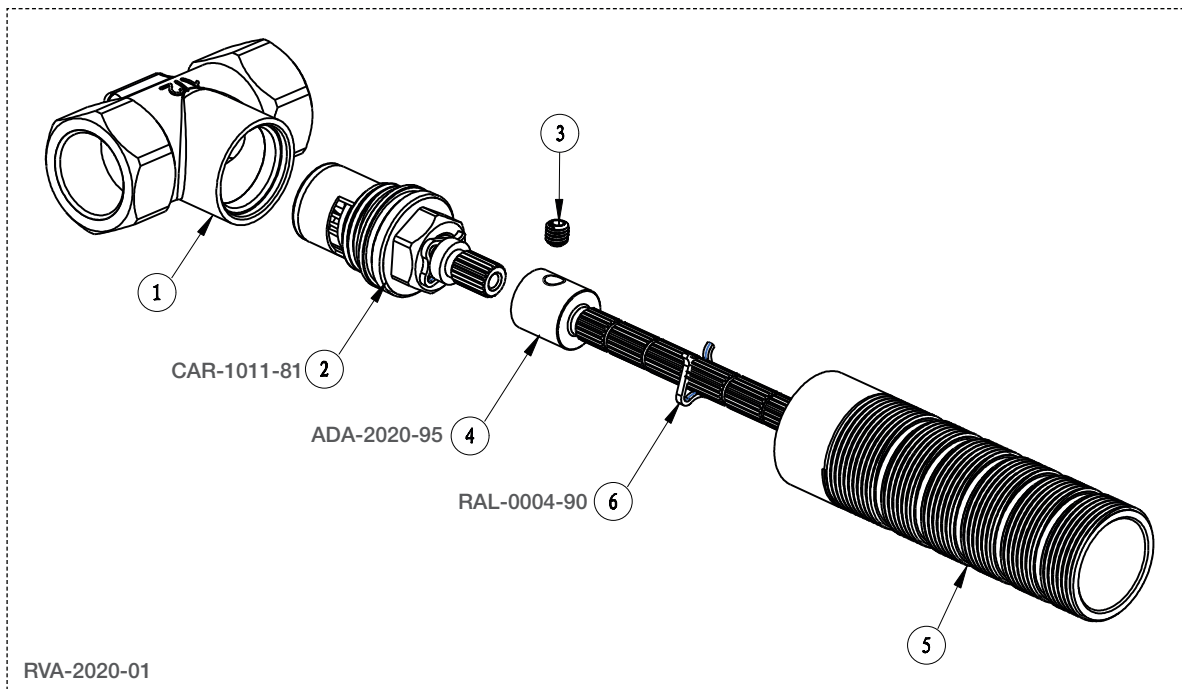

BARIL

STYLE X FONCTION

Vue Explosée / Exploded View

B18-9601-00-xx

Date: 2022-10-13

Version: A0

Cartouche / Cartridge: CAR-1011-81

CE DOCUMENT CONTIENT DES INFORMATIONS CONFIDENTIELLES ET DE PROPRIÉTÉ INTELLECTUELLE. IL NE PEUT ÊTRE REPRODUIT, DIVULGUÉ À DES TIERS OU UTILISÉ SANS AUTORISATION ÉCRITE PRÉALABLE.
THIS DOCUMENT CONTAINS CONFIDENTIAL AND PROPRIETARY INFORMATION. IT MAY NOT BE REPRODUCED, DISCLOSED TO OTHERS OR USED WITHOUT PRIOR WRITTEN PERMISSION