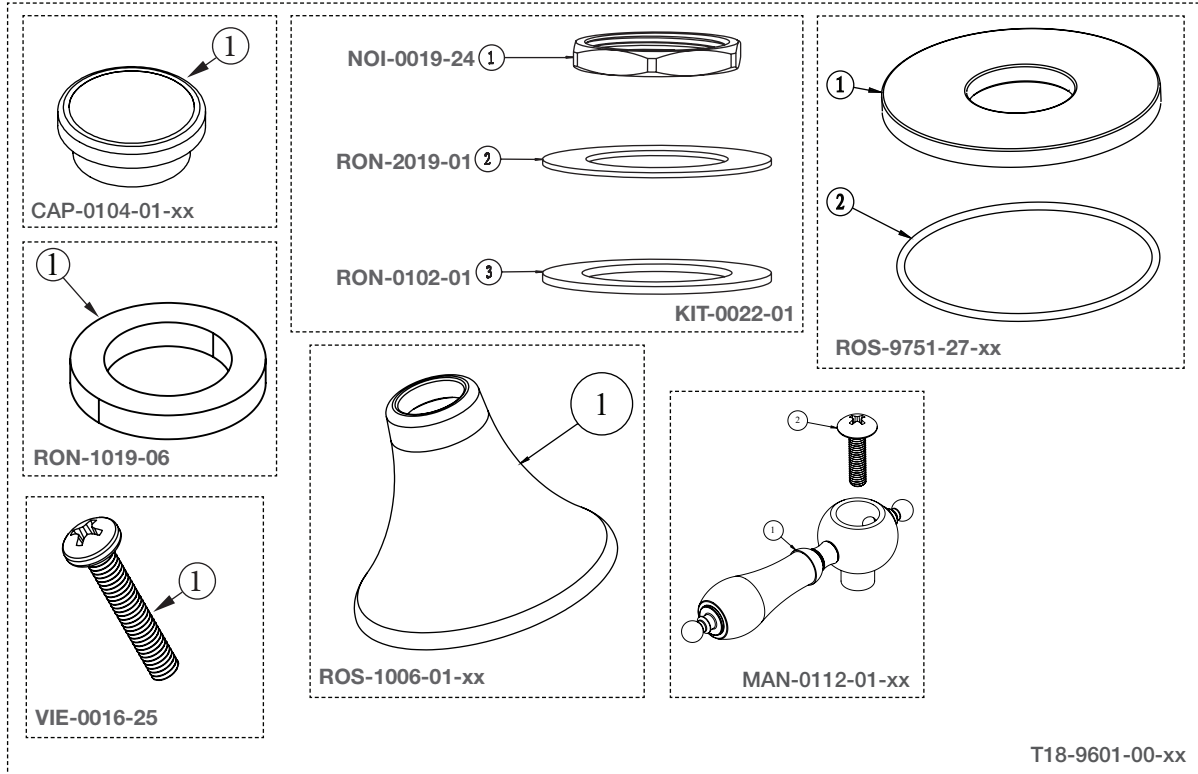

BARIL

STYLE X FONCTION

Vue Explosée / Exploded View

B18-9601-00-xx

Date: 2022-10-13

Version: A0

Cartouche / Cartridge: CAR-1011-81

CE DOCUMENT CONTIENT DES INFORMATIONS CONFIDENTIELLES ET DE PROPRIÉTÉ INTELLECTUELLE. IL NE PEUT ÊTRE REPRODUIT, DIVULGUÉ À DES TIERS OU UTILISÉ SANS AUTORISATION ÉCRITE PRÉALABLE.
THIS DOCUMENT CONTAINS CONFIDENTIAL AND PROPRIETARY INFORMATION. IT MAY NOT BE REPRODUCED, DISCLOSED TO OTHERS OR USED WITHOUT PRIOR WRITTEN PERMISSION