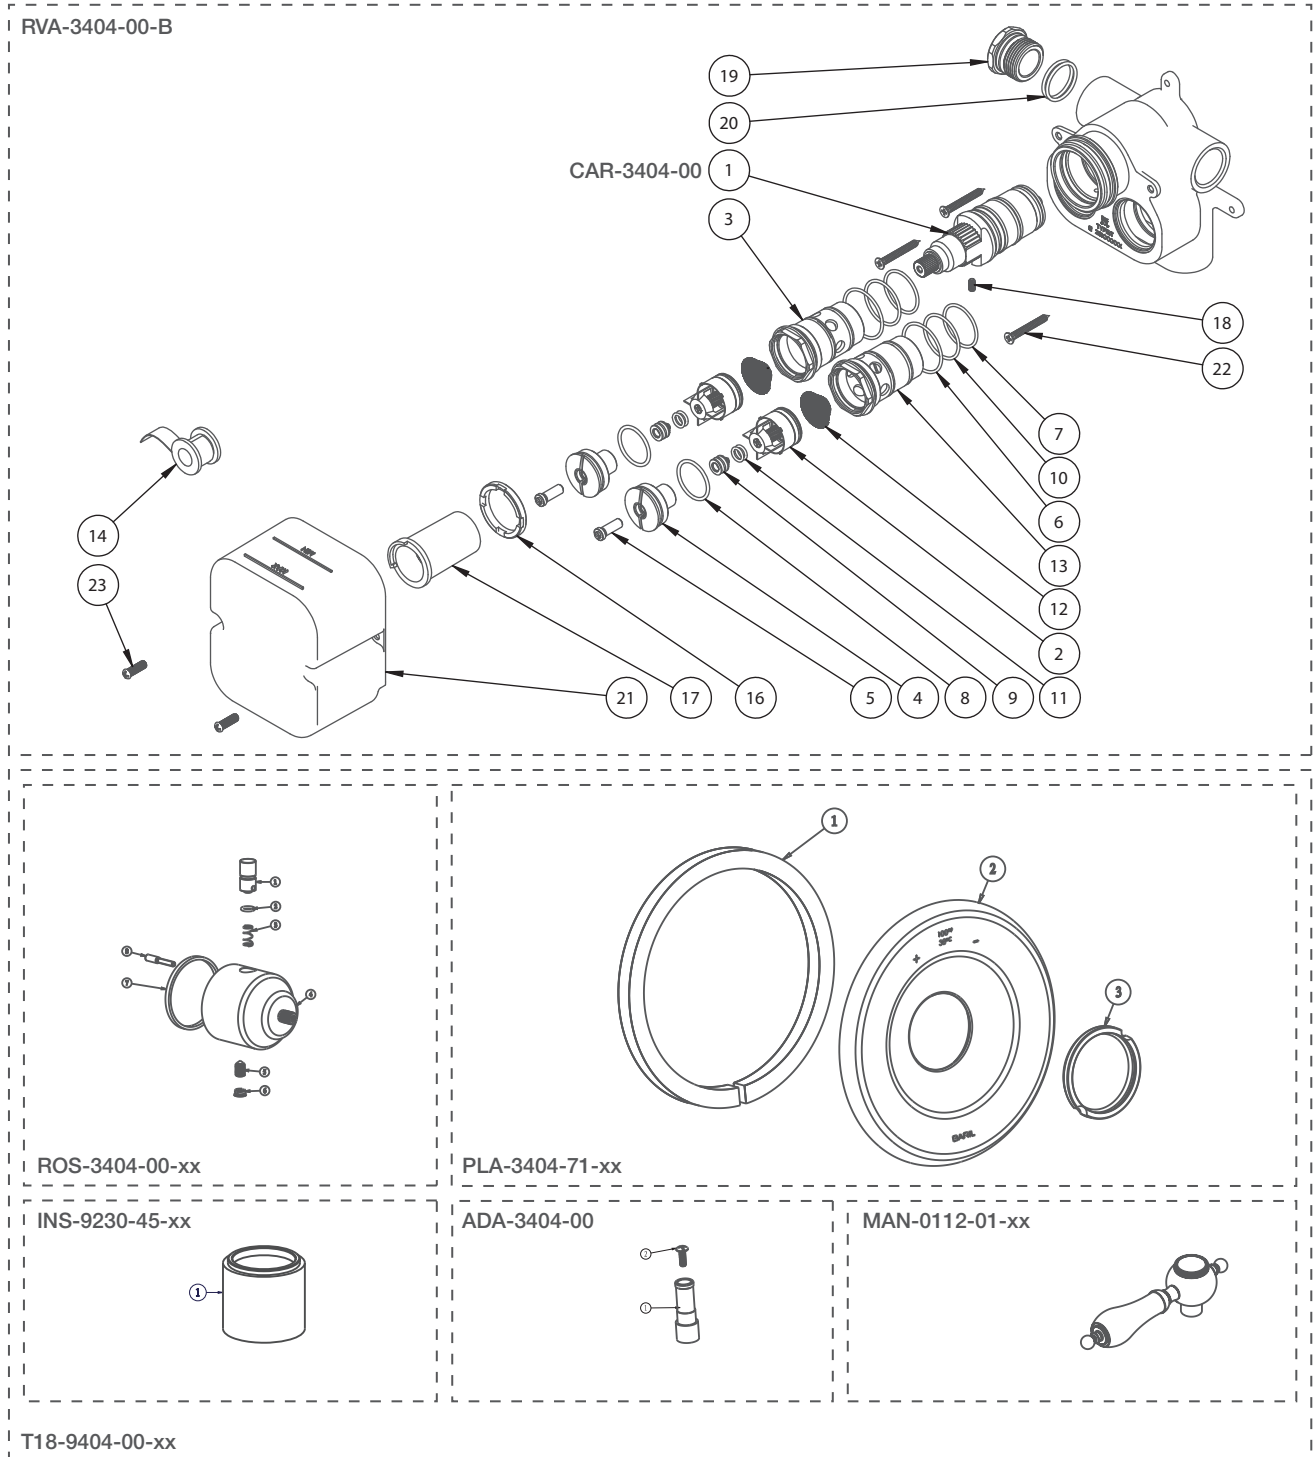

BARIL

STYLE X FONCTION

Vue Explosée / Exploded View

B18-9404-00-xx

Date: 2023-05-12

Version: A0

Cartouche / Cartridge: CAR-3404-00

CE DOCUMENT CONTIENT DES INFORMATIONS CONFIDENTIELLES ET DE PROPRIÉTÉ INTELLECTUELLE. IL NE PEUT ÊTRE REPRODUIT, DIVULGUÉ À DES TIERS OU UTILISÉ SANS AUTORISATION ÉCRITE PRÉALABLE.
THIS DOCUMENT CONTAINS CONFIDENTIAL AND PROPRIETARY INFORMATION. IT MAY NOT BE REPRODUCED, DISCLOSED TO OTHERS OR USED WITHOUT PRIOR WRITTEN PERMISSION