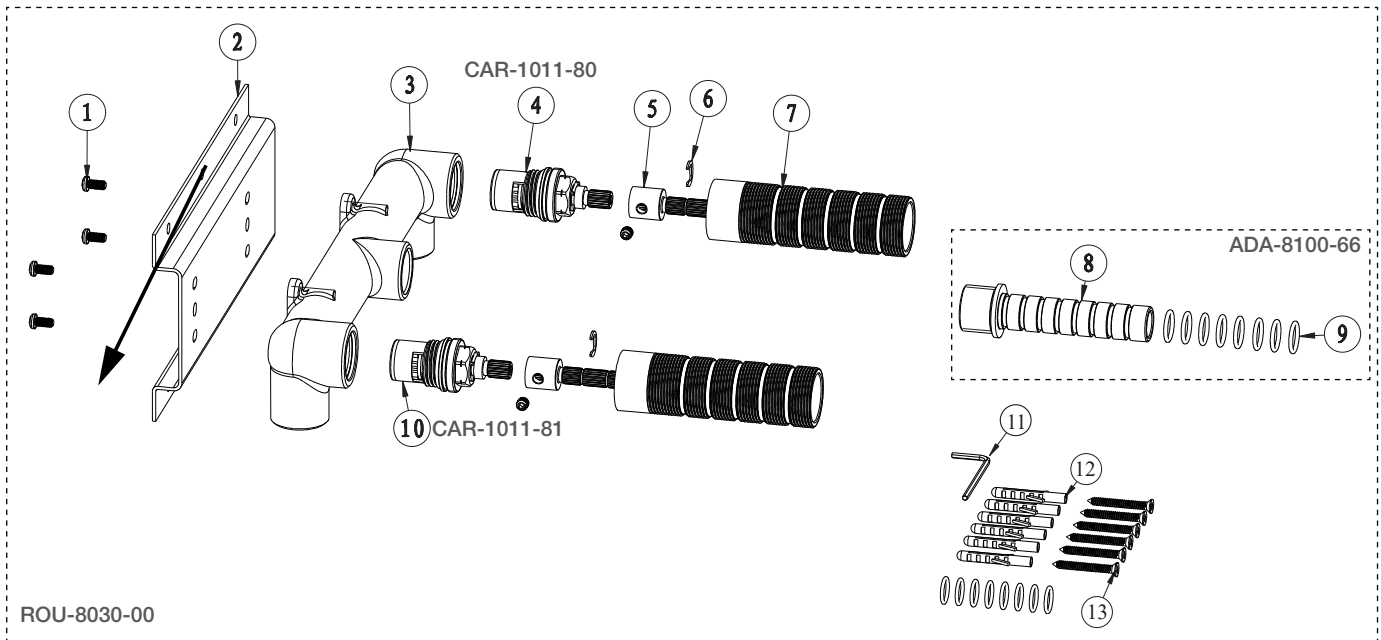

BARIL

STYLE X FONCTION

Vue Explosée / Exploded View

B18-8041-00L-xx

Date: 2022-10-13

Cartouche / Cartridge: Froid / Cold : CAR-1011-80
Chaud / Hot : CAR-1011-81

Version: A0

CE DOCUMENT CONTIENT DES INFORMATIONS CONFIDENTIELLES ET DE PROPRIÉTÉ INTELLECTUELLE. IL NE PEUT ÊTRE REPRODUIT, DIVULGUÉ À DES TIERS OU UTILISÉ SANS AUTHORIZATION ÉCRITE PRÉALABLE.
THIS DOCUMENT CONTAINS CONFIDENTIAL AND PROPRIETARY INFORMATION. IT MAY NOT BE REPRODUCED, DISCLOSED TO OTHERS OR USED WITHOUT PRIOR WRITTEN PERMISSION