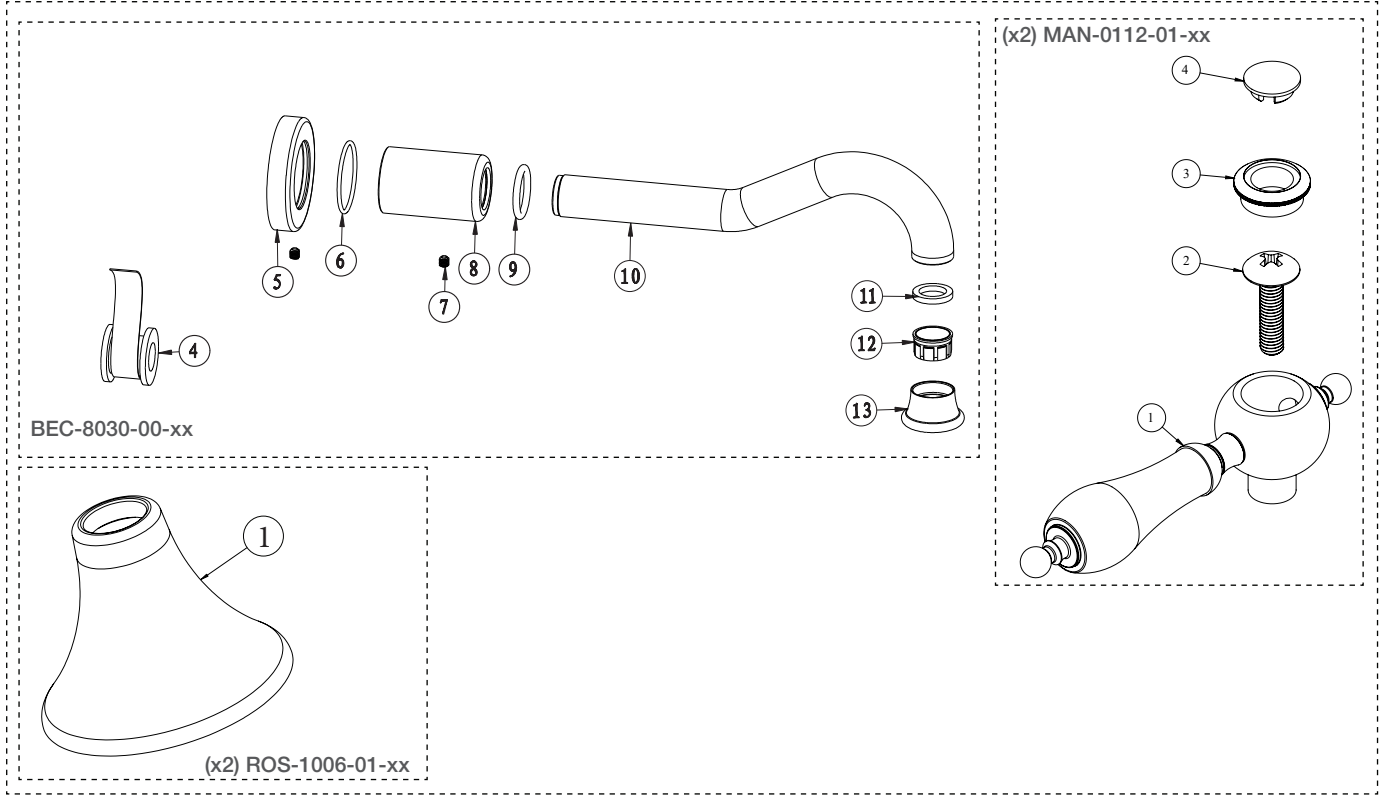

BARIL

STYLE X FONCTION

Vue Explosée / Exploded View

B18-8041-00L-xx

Date: 2022-10-13

Cartouche / Cartridge: Froid / Cold : CAR-1011-80
Chaud / Hot : CAR-1011-81

Version: A0

CE DOCUMENT CONTIENT DES INFORMATIONS CONFIDENTIELLES ET DE PROPRIÉTÉ INTELLECTUELLE. IL NE PEUT ÊTRE REPRODUIT, DIVULGUÉ À DES TIERS OU UTILISÉ SANS AUTHORIZATION ÉCRITE PRÉALABLE.
THIS DOCUMENT CONTAINS CONFIDENTIAL AND PROPRIETARY INFORMATION. IT MAY NOT BE REPRODUCED, DISCLOSED TO OTHERS OR USED WITHOUT PRIOR WRITTEN PERMISSION