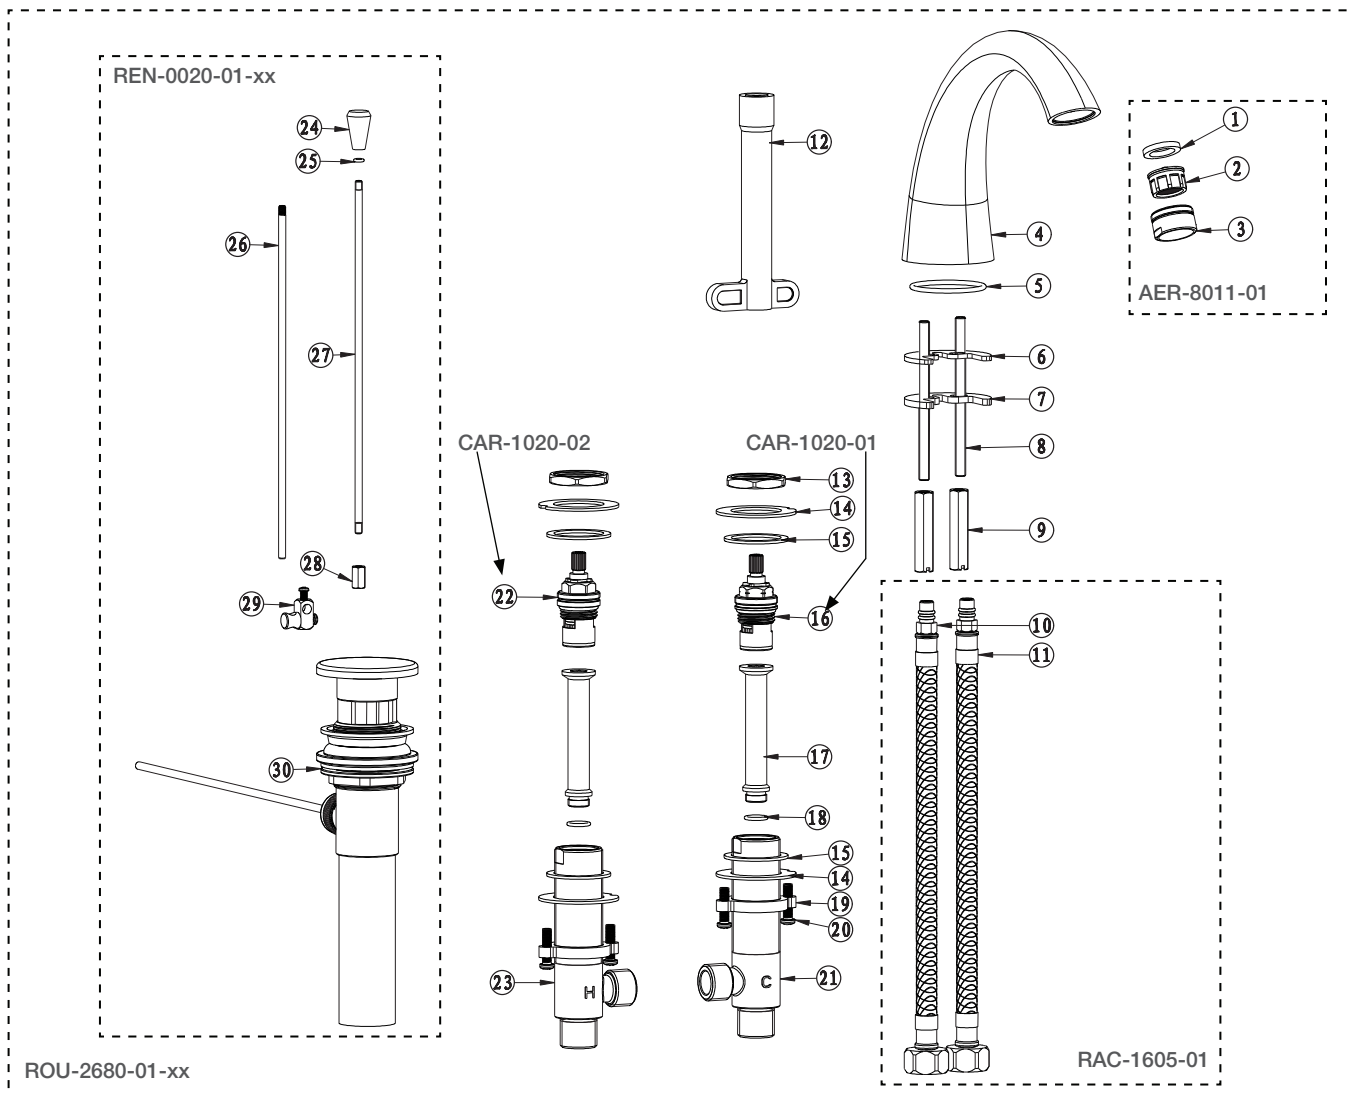

# BARIL

STYLE X FONCTION

Vue Explosée / Exploded View

B18-8001-00L-xx

Date: 2022-10-13  
Version: A0

Cartouche / Cartridge: Froid / Cold : CAR-1020-01  
Chaud / Hot : CAR-1020-02

CE DOCUMENT CONTIENT DES INFORMATIONS CONFIDENTIELLES ET DE PROPRIÉTÉ INTELLECTUELLE. IL NE PEUT ÊTRE REPRODUIT, DIVULGUÉ À DES TIERS OU UTILISÉ SANS AUTHORIZATION ÉCRITE PRÉALABLE.  
THIS DOCUMENT CONTAINS CONFIDENTIAL AND PROPRIETARY INFORMATION. IT MAY NOT BE REPRODUCED, DISCLOSED TO OTHERS OR USED WITHOUT PRIOR WRITTEN PERMISSION