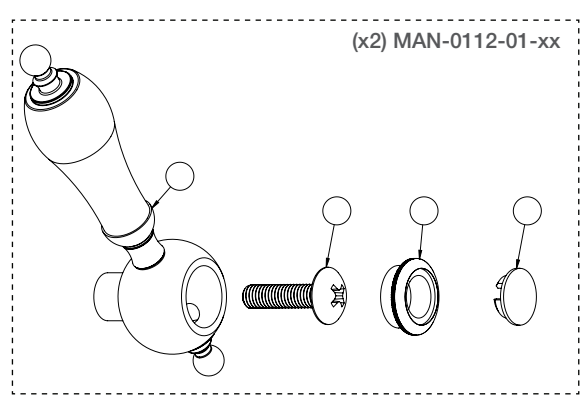

# BARIL

STYLE X FONCTION

Vue Explosée / Exploded View

B18-8001-00L-xx

Date: 2022-10-13  
Version: A0

Cartouche / Cartridge: Froid / Cold : CAR-1020-01  
Chaud / Hot : CAR-1020-02

CE DOCUMENT CONTIENT DES INFORMATIONS CONFIDENTIELLES ET DE PROPRIÉTÉ INTELLECTUELLE. IL NE PEUT ÊTRE REPRODUIT, DIVULGUÉ À DES TIERS OU UTILISÉ SANS AUTHORIZATION ÉCRITE PRÉALABLE.  
THIS DOCUMENT CONTAINS CONFIDENTIAL AND PROPRIETARY INFORMATION. IT MAY NOT BE REPRODUCED, DISCLOSED TO OTHERS OR USED WITHOUT PRIOR WRITTEN PERMISSION