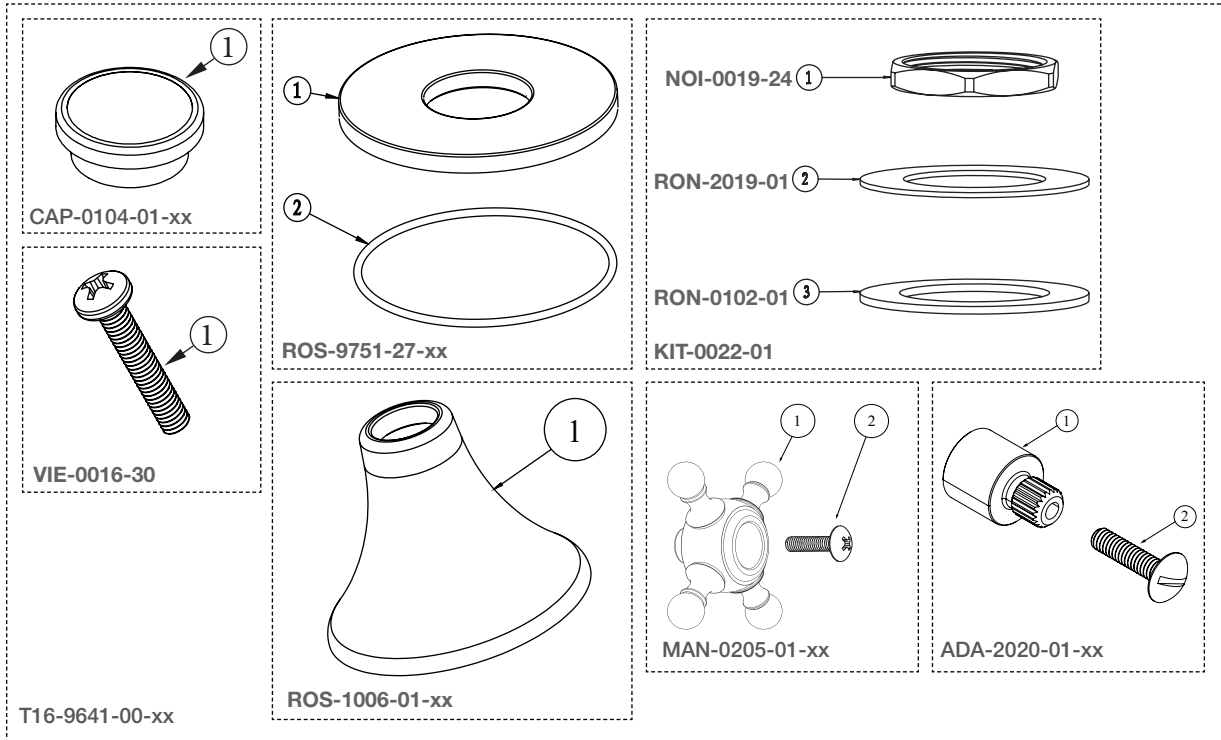

BARIL

STYLE X FONCTION

Vue Explosée / Exploded View

B16-9641-00-xx

Date: 2022-10-06

Version: A0

Cartouche / Cartridge: CAR-2719-34

CE DOCUMENT CONTIENT DES INFORMATIONS CONFIDENTIELLES ET DE PROPRIÉTÉ INTELLECTUELLE. IL NE PEUT ÊTRE REPRODUIT, DIVULGUÉ À DES TIERS OU UTILISÉ SANS AUTORISATION ÉCRITE PRÉALABLE.
THIS DOCUMENT CONTAINS CONFIDENTIAL AND PROPRIETARY INFORMATION. IT MAY NOT BE REPRODUCED, DISCLOSED TO OTHERS OR USED WITHOUT PRIOR WRITTEN PERMISSION