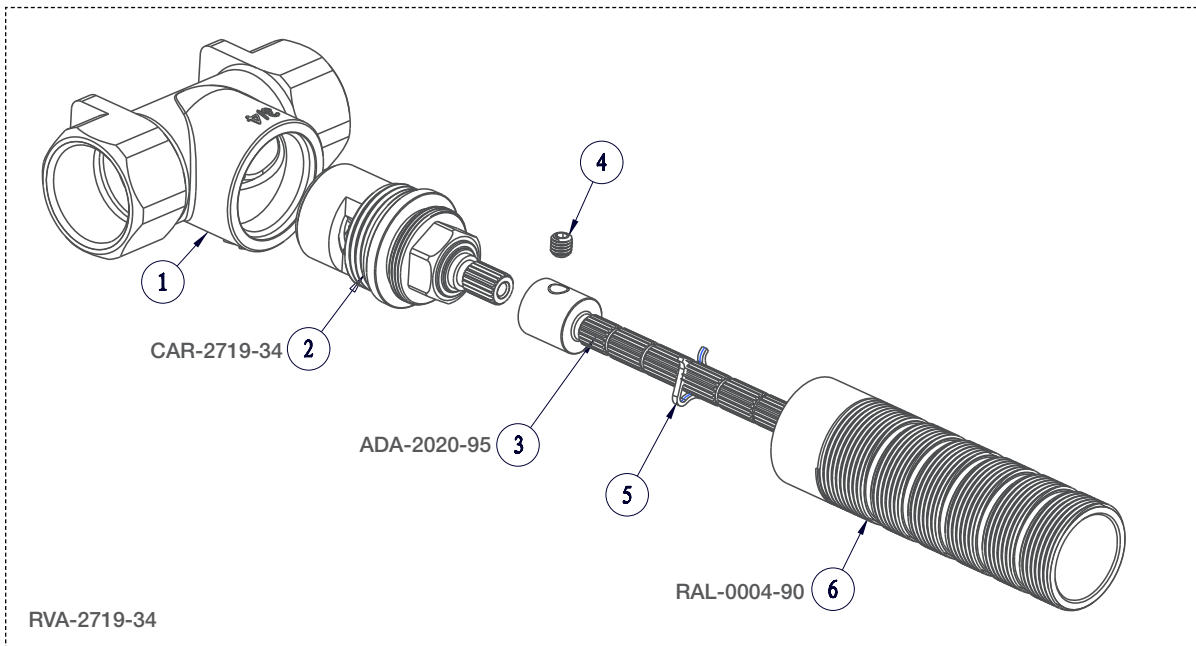

BARIL

STYLE X FONCTION

Vue Explosée / Exploded View

B16-9641-00-xx

Date: 2022-10-06

Version: A0

Cartouche / Cartridge: CAR-2719-34

CE DOCUMENT CONTIENT DES INFORMATIONS CONFIDENTIELLES ET DE PROPRIÉTÉ INTELLECTUELLE. IL NE PEUT ÊTRE REPRODUIT, DIVULGUÉ À DES TIERS OU UTILISÉ SANS AUTORISATION ÉCRITE PRÉALABLE.
THIS DOCUMENT CONTAINS CONFIDENTIAL AND PROPRIETARY INFORMATION. IT MAY NOT BE REPRODUCED, DISCLOSED TO OTHERS OR USED WITHOUT PRIOR WRITTEN PERMISSION