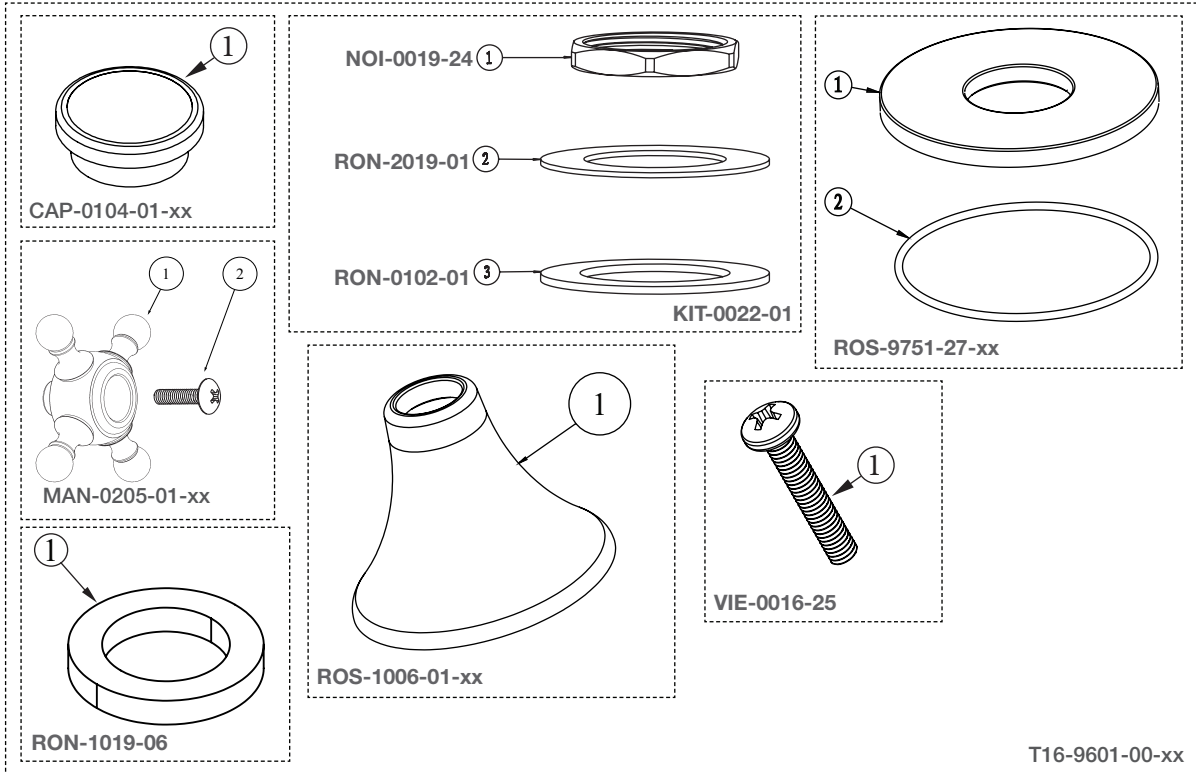

BARIL

STYLE X FONCTION

Vue Explosée / Exploded View

B16-9601-00-xx

Date: 2022-10-06

Version: A0

Cartouche / Cartridge: CAR-1011-81

CE DOCUMENT CONTIENT DES INFORMATIONS CONFIDENTIELLES ET DE PROPRIÉTÉ INTELLECTUELLE. IL NE PEUT ÊTRE REPRODUIT, DIVULGUÉ À DES TIERS OU UTILISÉ SANS AUTORISATION ÉCRITE PRÉALABLE.
THIS DOCUMENT CONTAINS CONFIDENTIAL AND PROPRIETARY INFORMATION. IT MAY NOT BE REPRODUCED, DISCLOSED TO OTHERS OR USED WITHOUT PRIOR WRITTEN PERMISSION