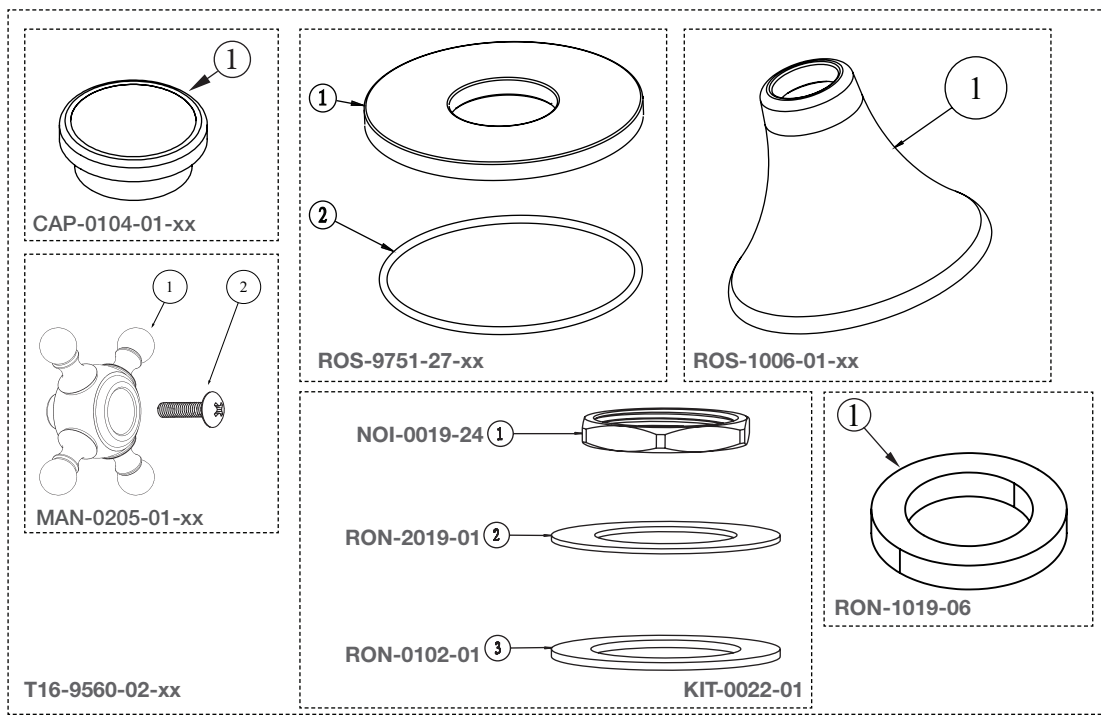

BARIL

STYLE X FONCTION

Vue Explosée / Exploded View

B16-9560-02-xx

Date: 2022-10-06

Version: A0

Cartouche / Cartridge: CAR-9525-02

CE DOCUMENT CONTIENT DES INFORMATIONS CONFIDENTIELLES ET DE PROPRIÉTÉ INTELLECTUELLE. IL NE PEUT ÊTRE REPRODUIT, DIVULGUÉ À DES TIERS OU UTILISÉ SANS AUTHORIZATION ÉCRITE PRÉALABLE.
THIS DOCUMENT CONTAINS CONFIDENTIAL AND PROPRIETARY INFORMATION. IT MAY NOT BE REPRODUCED, DISCLOSED TO OTHERS OR USED WITHOUT PRIOR WRITTEN PERMISSION