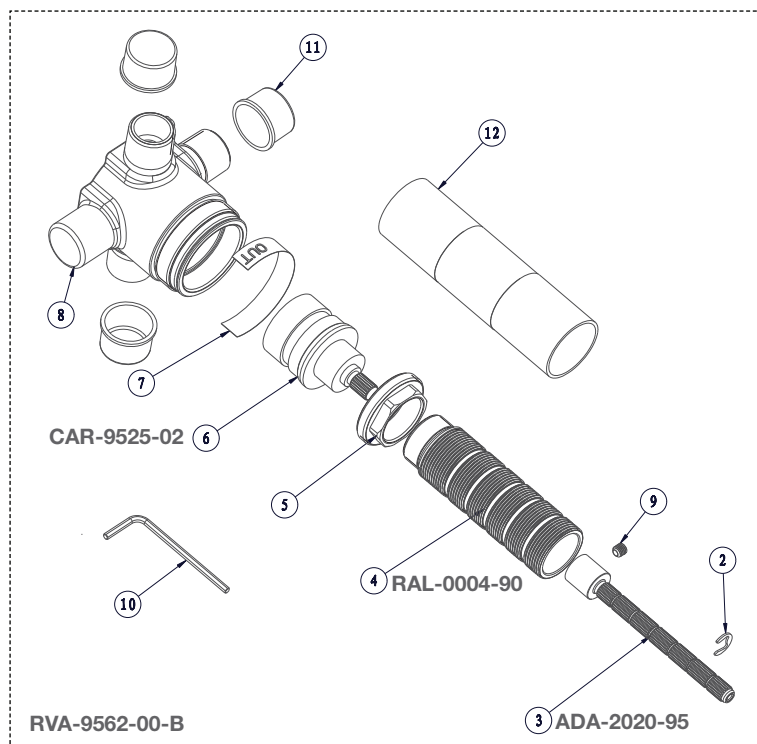

BARIL

STYLE X FONCTION

Vue Explosée / Exploded View

B16-9560-02-xx

Date: 2022-10-06

Version: A0

Cartouche / Cartridge: CAR-9525-02

CE DOCUMENT CONTIENT DES INFORMATIONS CONFIDENTIELLES ET DE PROPRIÉTÉ INTELLECTUELLE. IL NE PEUT ÊTRE REPRODUIT, DIVULGUÉ À DES TIERS OU UTILISÉ SANS AUTHORIZATION ÉCRITE PRÉALABLE.
THIS DOCUMENT CONTAINS CONFIDENTIAL AND PROPRIETARY INFORMATION. IT MAY NOT BE REPRODUCED, DISCLOSED TO OTHERS OR USED WITHOUT PRIOR WRITTEN PERMISSION