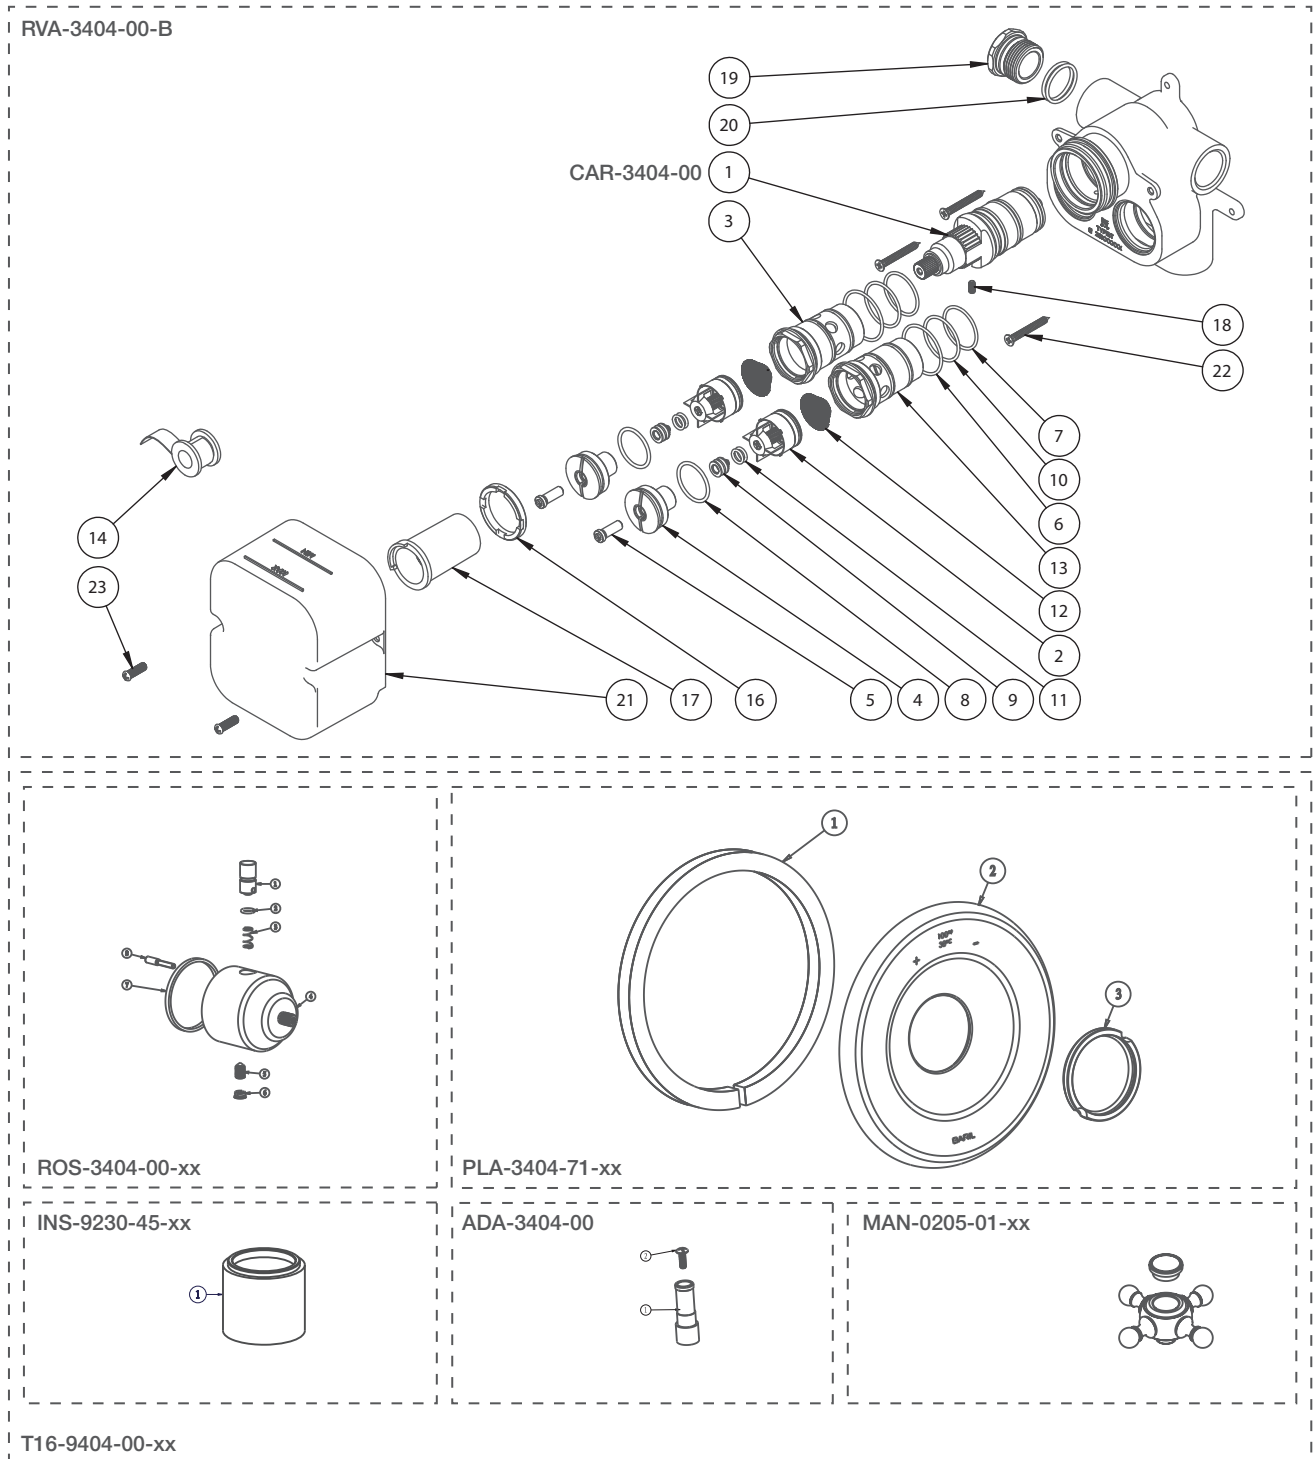

BARIL

STYLE X FONCTION

Vue Explosée / Exploded View

B16-9404-00-xx

Date: 2023-05-12

Version: A0

Cartouche / Cartridge: CAR-3404-00

CE DOCUMENT CONTIENT DES INFORMATIONS CONFIDENTIELLES ET DE PROPRIÉTÉ INTELLECTUELLE. IL NE PEUT ÊTRE REPRODUIT, DIVULGUÉ À DES TIERS OU UTILISÉ SANS AUTORISATION ÉCRITE PRÉALABLE.
THIS DOCUMENT CONTAINS CONFIDENTIAL AND PROPRIETARY INFORMATION. IT MAY NOT BE REPRODUCED, DISCLOSED TO OTHERS OR USED WITHOUT PRIOR WRITTEN PERMISSION