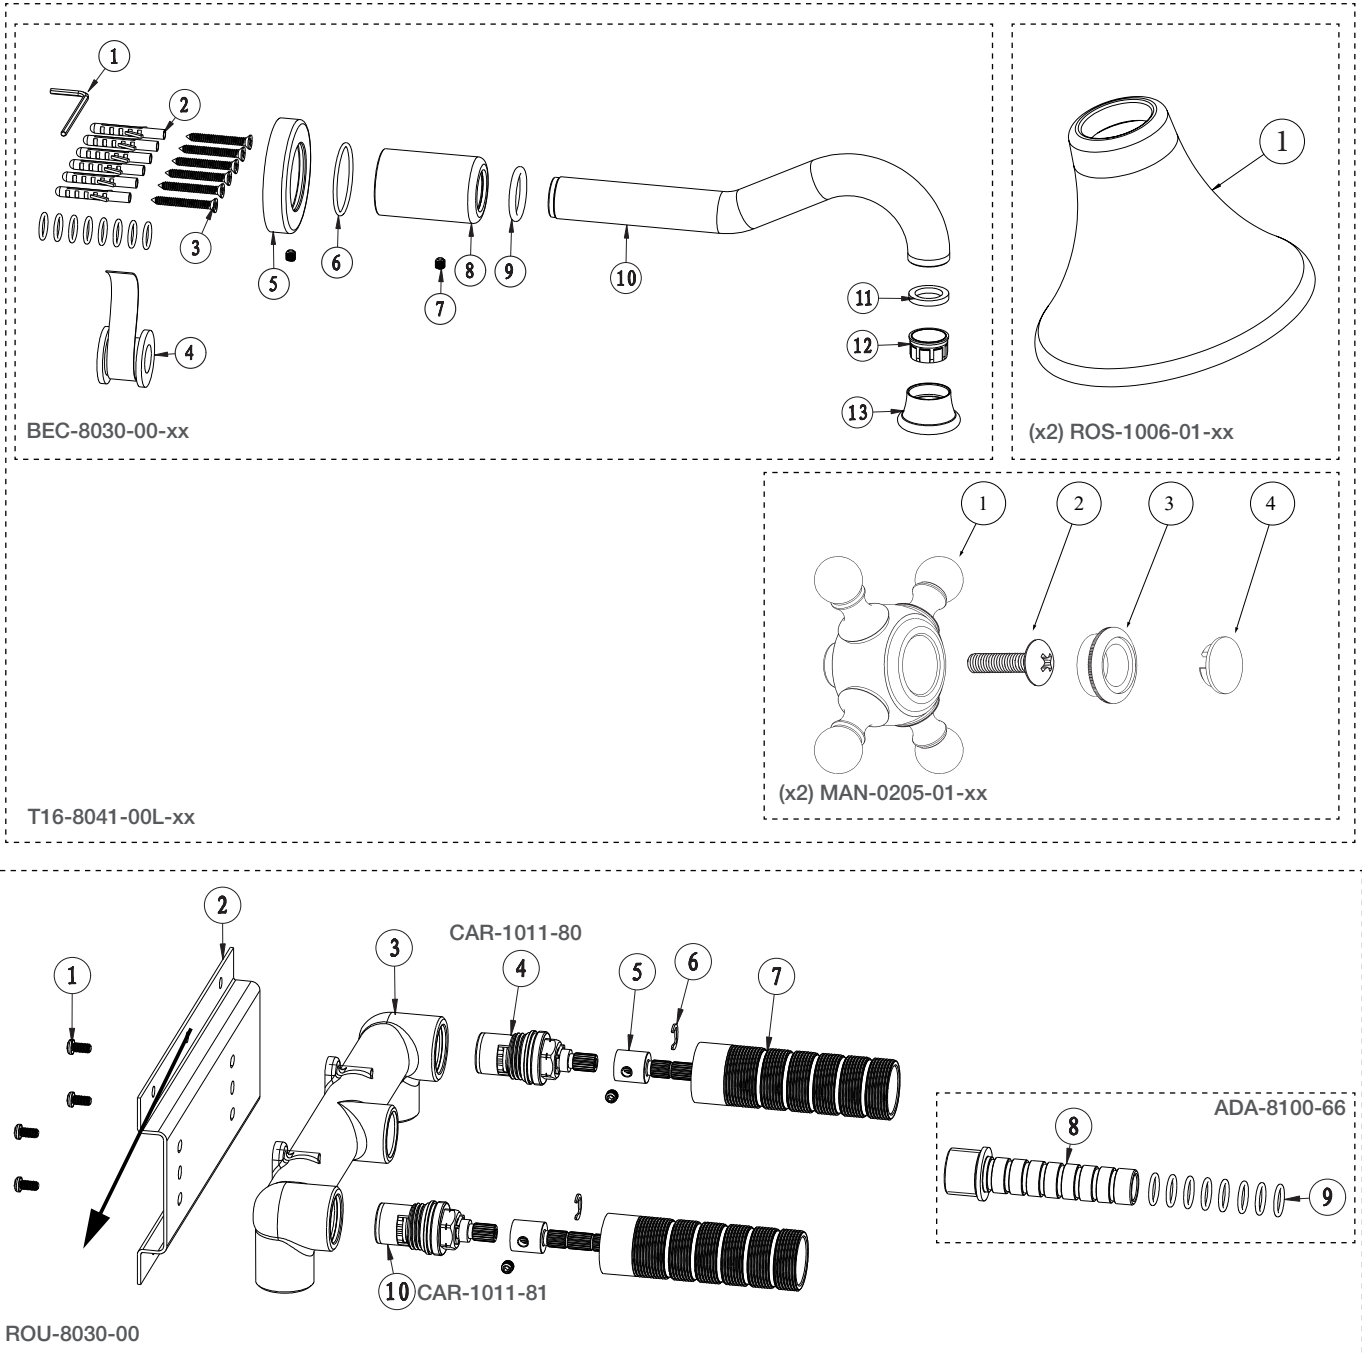

BARIL

STYLE X FONCTION

Vue Explosée / Exploded View

B16-8041-00L-xx

Date: 2022-04-05

Cartouche / Cartridge: Froid / Cold : CAR-1011-80 (Froid / Cold)
Chaud / Hot : CAR-1011-81 (Chaud / Hot)

Version: A0

CE DOCUMENT CONTIENT DES INFORMATIONS CONFIDENTIELLES ET DE PROPRIÉTÉ INTELLECTUELLE. IL NE PEUT ÊTRE REPRODUIT, DIVULGUÉ À DES TIERS OU UTILISÉ SANS AUTHORIZATION ÉCRITE PRÉALABLE.
THIS DOCUMENT CONTAINS CONFIDENTIAL AND PROPRIETARY INFORMATION. IT MAY NOT BE REPRODUCED, DISCLOSED TO OTHERS OR USED WITHOUT PRIOR WRITTEN PERMISSION