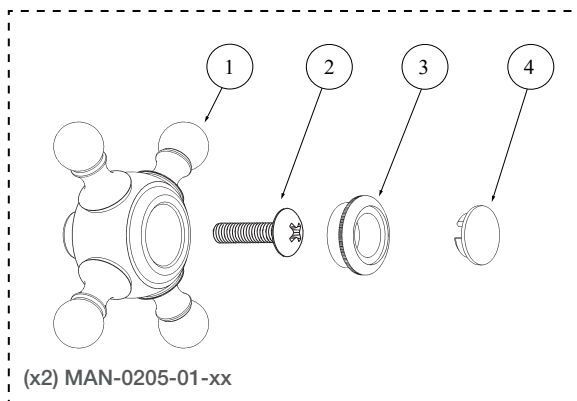

BARIL

STYLE X FONCTION

Vue Explosée / Exploded View

B16-4021-01L-xx

ROU-4120-10-xx

(x2) MAN-0205-01-xx

Date: 2022-03-24

Cartouche / Cartridge: Froid / Cold : CAR-1020-01
 Chaud / Hot : CAR-1020-02