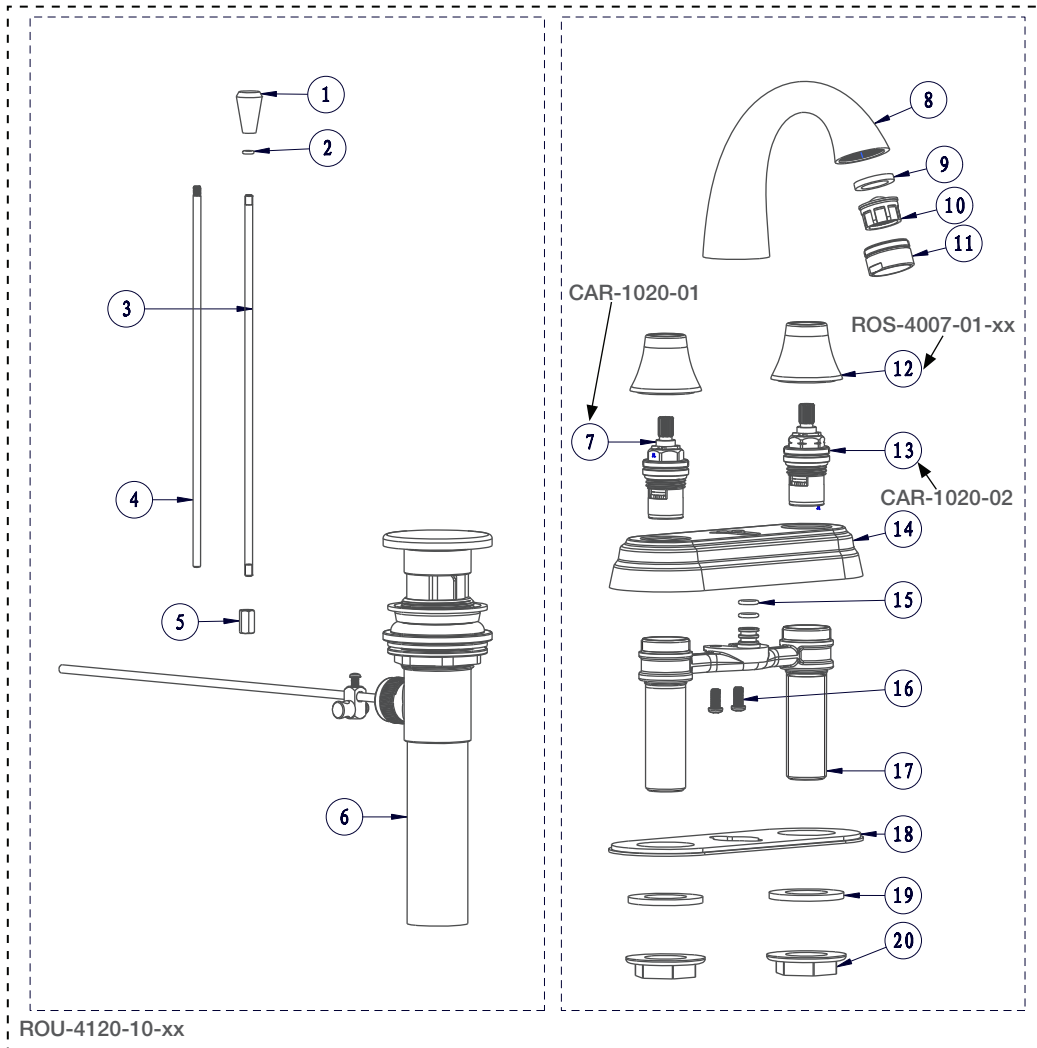

BARIL

STYLE X FONCTION

Vue Explosée / Exploded View

B16-4021-01L-xx

ROU-4120-10-xx

(x2) MAN-0205-01-xx

Date: 2022-03-24

Cartouche / Cartridge: Froid / Cold : CAR-1020-01
 Chaud / Hot : CAR-1020-02