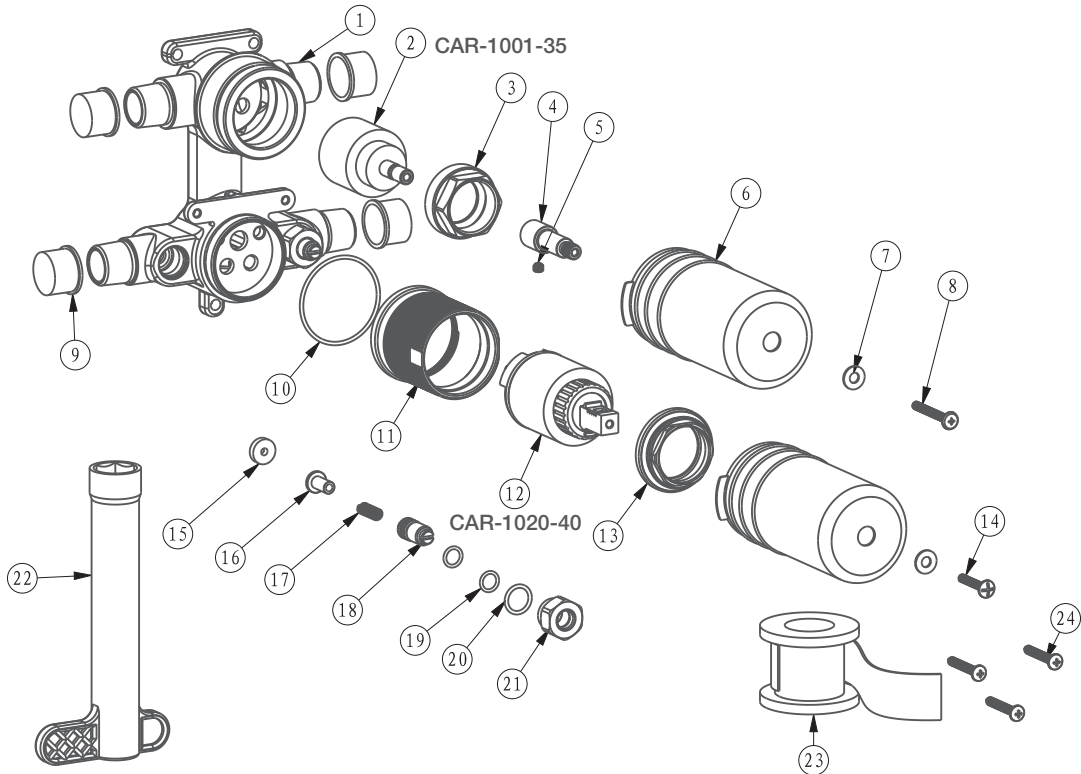

BARIL

STYLE X FONCTION

Vue Explosée / Exploded View

B14-9180-00-xx

RVA-9181-00-B

PLA-9180-46-xx

INS-9180-45-xx

KIT-9020-00-xx

MAN-9181-66-xx

MAN-9099-52-xx

T14-9180-00-xx

Date: 2023-05-01

Version: A0

Cartouche / Cartridge: CAR-1020-40, CAR-1001-35

CE DOCUMENT CONTIENT DES INFORMATIONS CONFIDENTIELLES ET DE PROPRIÉTÉ INTELLECTUELLE. IL NE PEUT ÊTRE REPRODUIT, DIVULGUÉ À DES TIERS OU UTILISÉ SANS AUTORISATION ÉCRITE PRÉALABLE.
THIS DOCUMENT CONTAINS CONFIDENTIAL AND PROPRIETARY INFORMATION. IT MAY NOT BE REPRODUCED, DISCLOSED TO OTHERS OR USED WITHOUT PRIOR WRITTEN PERMISSION