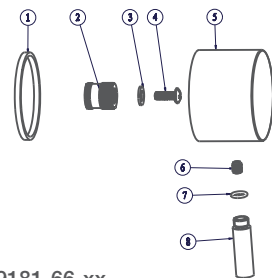

BARIL

STYLE X FONCTION

Vue Explosée / Exploded View

B14-9180-00-xx

RVA-9181-00-B

PLA-9180-46-xx

INS-9180-45-xx

KIT-9020-00-xx

MAN-9181-66-xx

MAN-9099-52-xx

T14-9180-00-xx

Date: 2023-05-01

Version: A0

Cartouche / Cartridge: CAR-1020-40, CAR-1001-35

CE DOCUMENT CONTIENT DES INFORMATIONS CONFIDENTIELLES ET DE PROPRIÉTÉ INTELLECTUELLE. IL NE PEUT ÊTRE REPRODUIT, DIVULGUÉ À DES TIERS OU UTILISÉ SANS AUTORISATION ÉCRITE PRÉALABLE.
THIS DOCUMENT CONTAINS CONFIDENTIAL AND PROPRIETARY INFORMATION. IT MAY NOT BE REPRODUCED, DISCLOSED TO OTHERS OR USED WITHOUT PRIOR WRITTEN PERMISSION