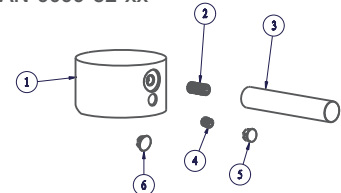

BARIL

STYLE X FONCTION

Vue Explosée / Exploded View

B14-9180-00-xx

RVA-9181-00-B

PLA-9180-46-xx

INS-9180-45-xx

KIT-9020-00-xx

MAN-9181-66-xx

MAN-9099-52-xx

T14-9180-00-xx

Date: 2023-05-01

Version: A0

Cartouche / Cartridge: CAR-1020-40, CAR-1001-35

CE DOCUMENT CONTIENT DES INFORMATIONS CONFIDENTIELLES ET DE PROPRIÉTÉ INTELLECTUELLE. IL NE PEUT ÊTRE REPRODUIT, DIVULGUÉ À DES TIERS OU UTILISÉ SANS AUTORISATION ÉCRITE PRÉALABLE.
THIS DOCUMENT CONTAINS CONFIDENTIAL AND PROPRIETARY INFORMATION. IT MAY NOT BE REPRODUCED, DISCLOSED TO OTHERS OR USED WITHOUT PRIOR WRITTEN PERMISSION