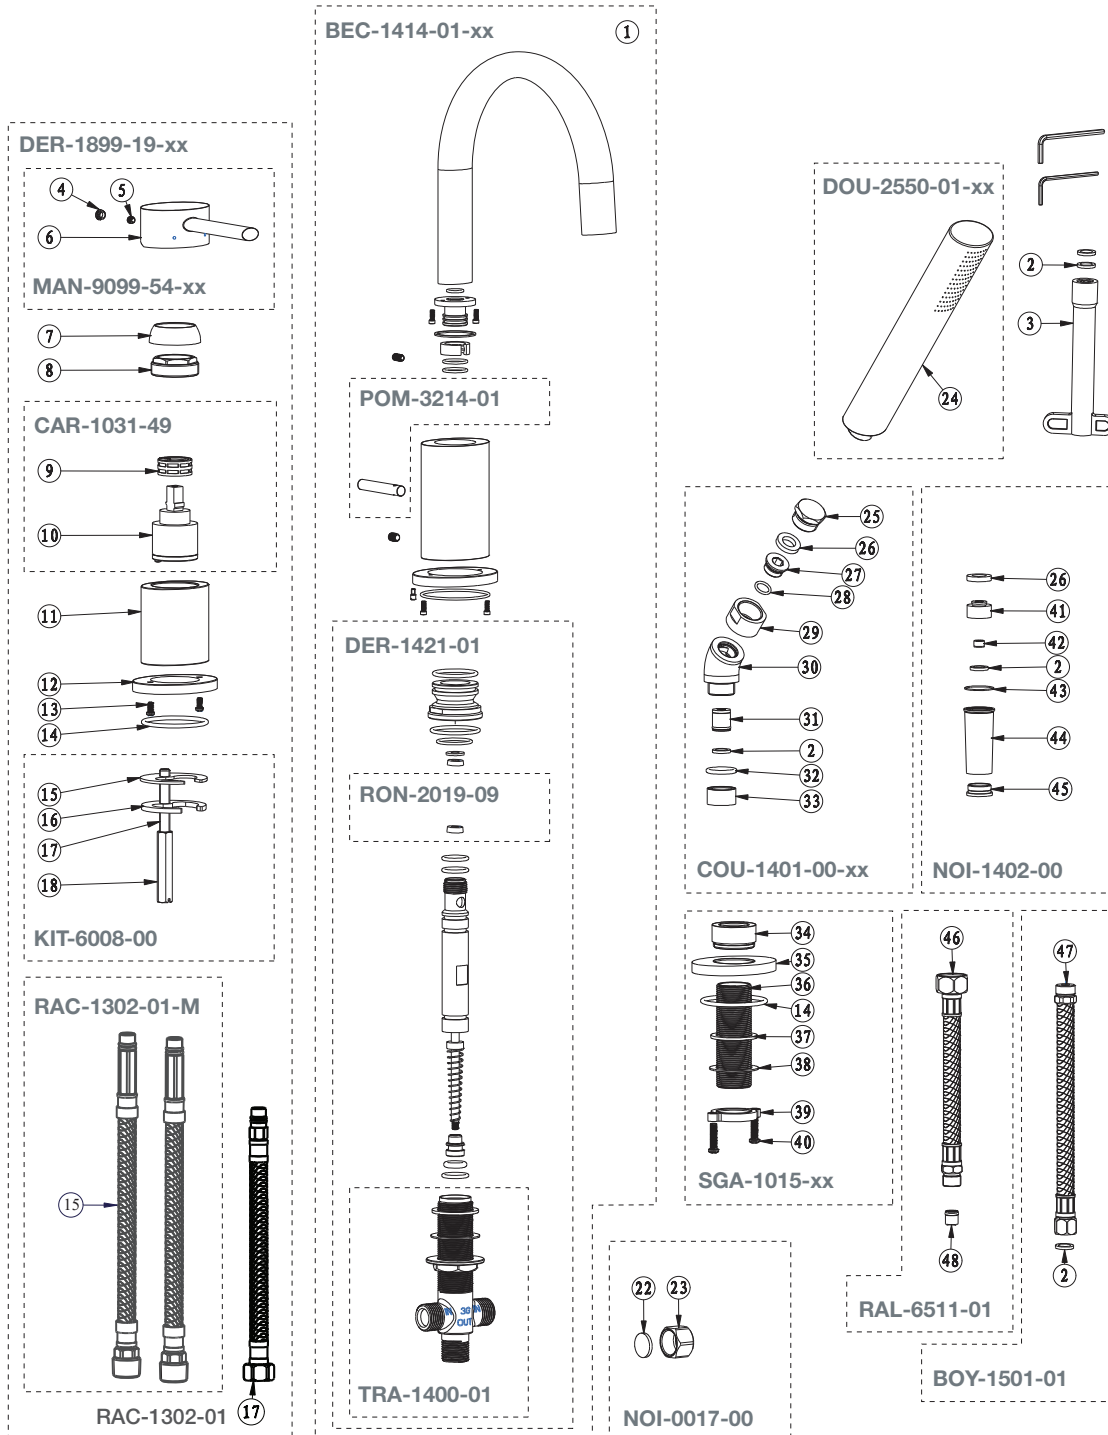

BARIL

STYLE X FONCTION

Vue Explosée / Exploded View

B14-1329-00-xx

Date: 2017-19-29

Version: A6

Cartouche / Cartridge:

CE DOCUMENT CONTIENT DES INFORMATIONS CONFIDENTIELLES ET DE PROPRIÉTÉ INTELLECTUELLE. IL NE PEUT ÊTRE REPRODUIT, DIVULGUÉ À DES TIERS OU UTILISÉ SANS AUTHORIZATION ÉCRITE PRÉALABLE.
THIS DOCUMENT CONTAINS CONFIDENTIAL AND PROPRIETARY INFORMATION. IT MAY NOT BE REPRODUCED, DISCLOSED TO OTHERS OR USED WITHOUT PRIOR WRITTEN PERMISSION