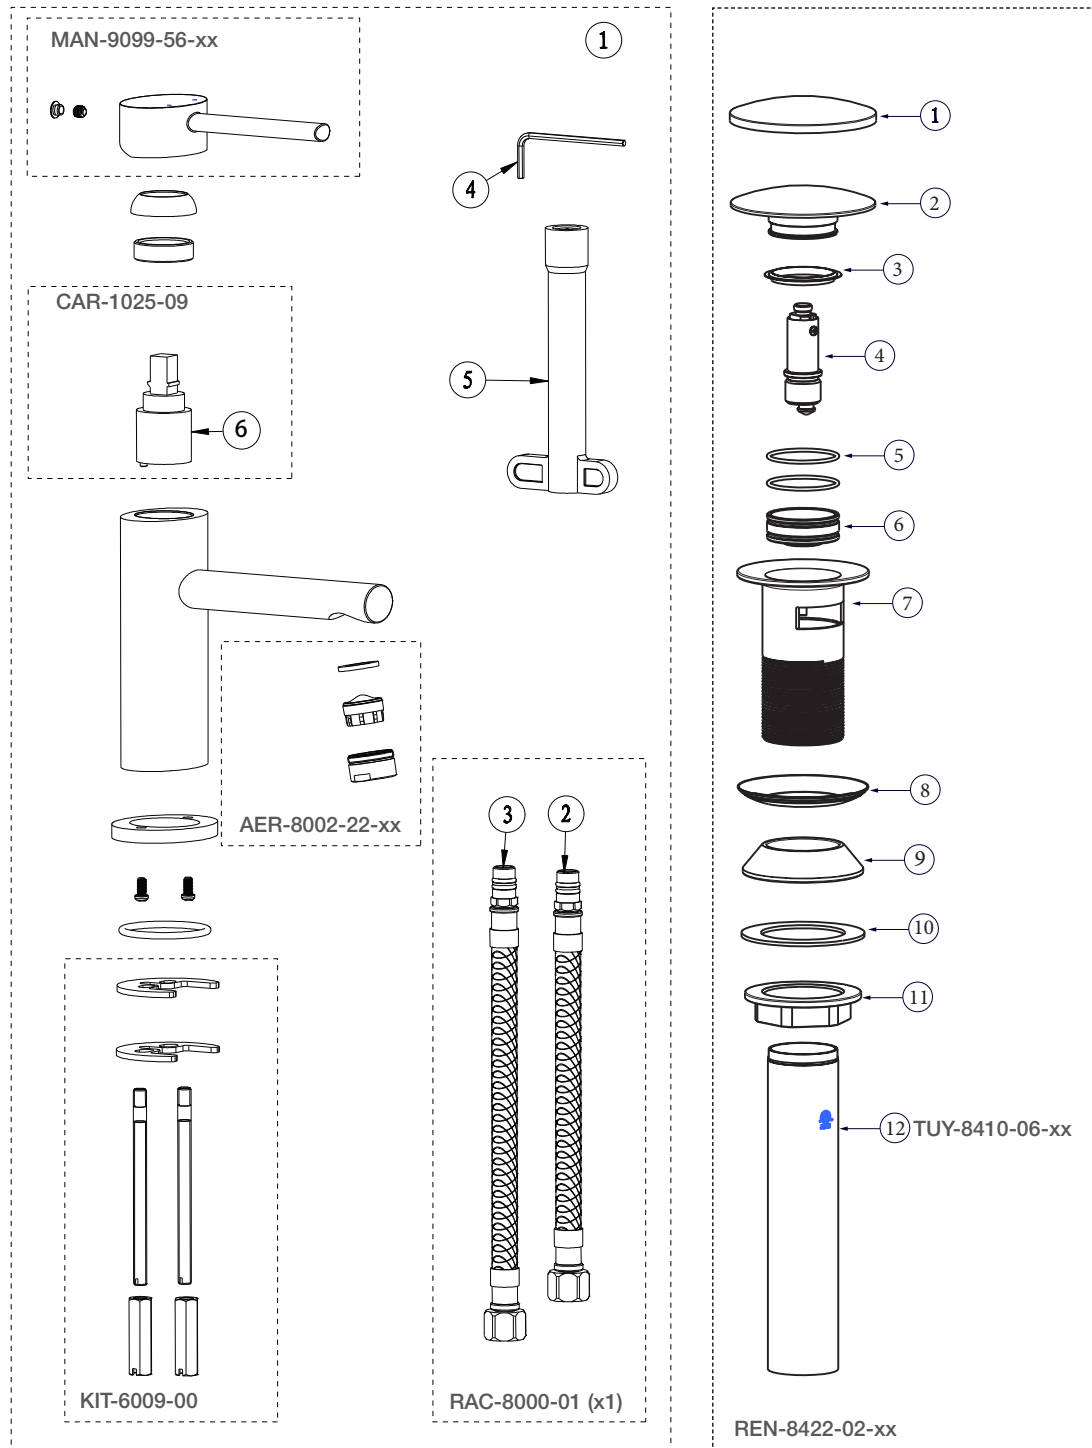

BARIL

STYLE X FONCTION

Vue Explosée / Exploded View

B14-1010-1PL-xx

Date: 2022-10-14

Version: A5

Cartouche / Cartridge: CAR-1025-09

CE DOCUMENT CONTIENT DES INFORMATIONS CONFIDENTIELLES ET DE PROPRIÉTÉ INTELLECTUELLE. IL NE PEUT ÊTRE REPRODUIT, DIVULGUÉ À DES TIERS OU UTILISÉ SANS AUTORISATION ÉCRITE PRÉALABLE.
THIS DOCUMENT CONTAINS CONFIDENTIAL AND PROPRIETARY INFORMATION. IT MAY NOT BE REPRODUCED, DISCLOSED TO OTHERS OR USED WITHOUT PRIOR WRITTEN PERMISSION