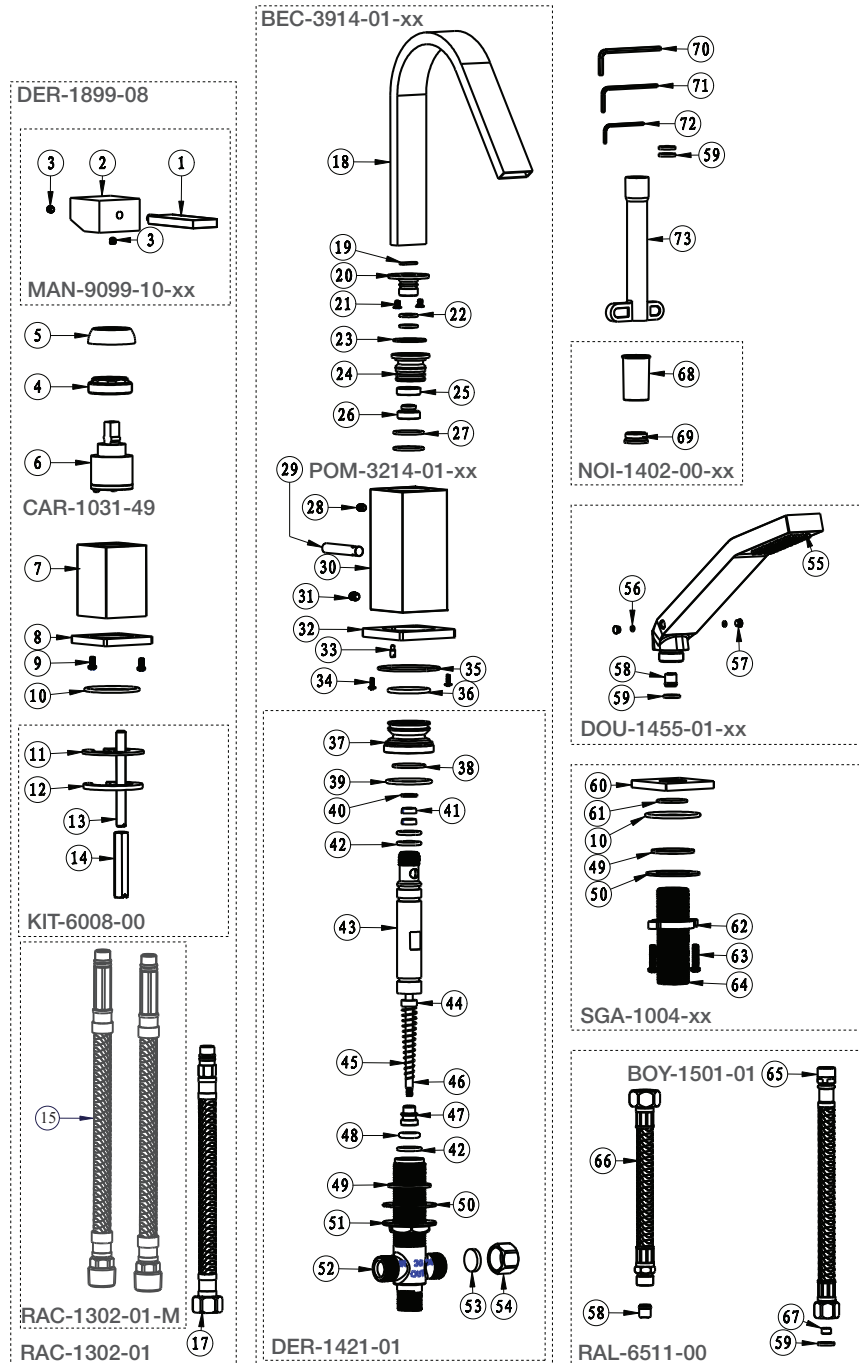

BARIL

STYLE X FONCTION

Vue Explosée / Exploded View

B10-1331-87-xx

Date: 2017-19-29

Version: A7

Cartouche / Cartridge: CAR-1031-49

CE DOCUMENT CONTIENT DES INFORMATIONS CONFIDENTIELLES ET DE PROPRIÉTÉ INTELLECTUELLE. IL NE PEUT ÊTRE REPRODUIT, DIVULGUÉ À DES TIERS OU UTILISÉ SANS AUTHORIZATION ÉCRITE PRÉALABLE.
THIS DOCUMENT CONTAINS CONFIDENTIAL AND PROPRIETARY INFORMATION. IT MAY NOT BE REPRODUCED, DISCLOSED TO OTHERS OR USED WITHOUT PRIOR WRITTEN PERMISSION