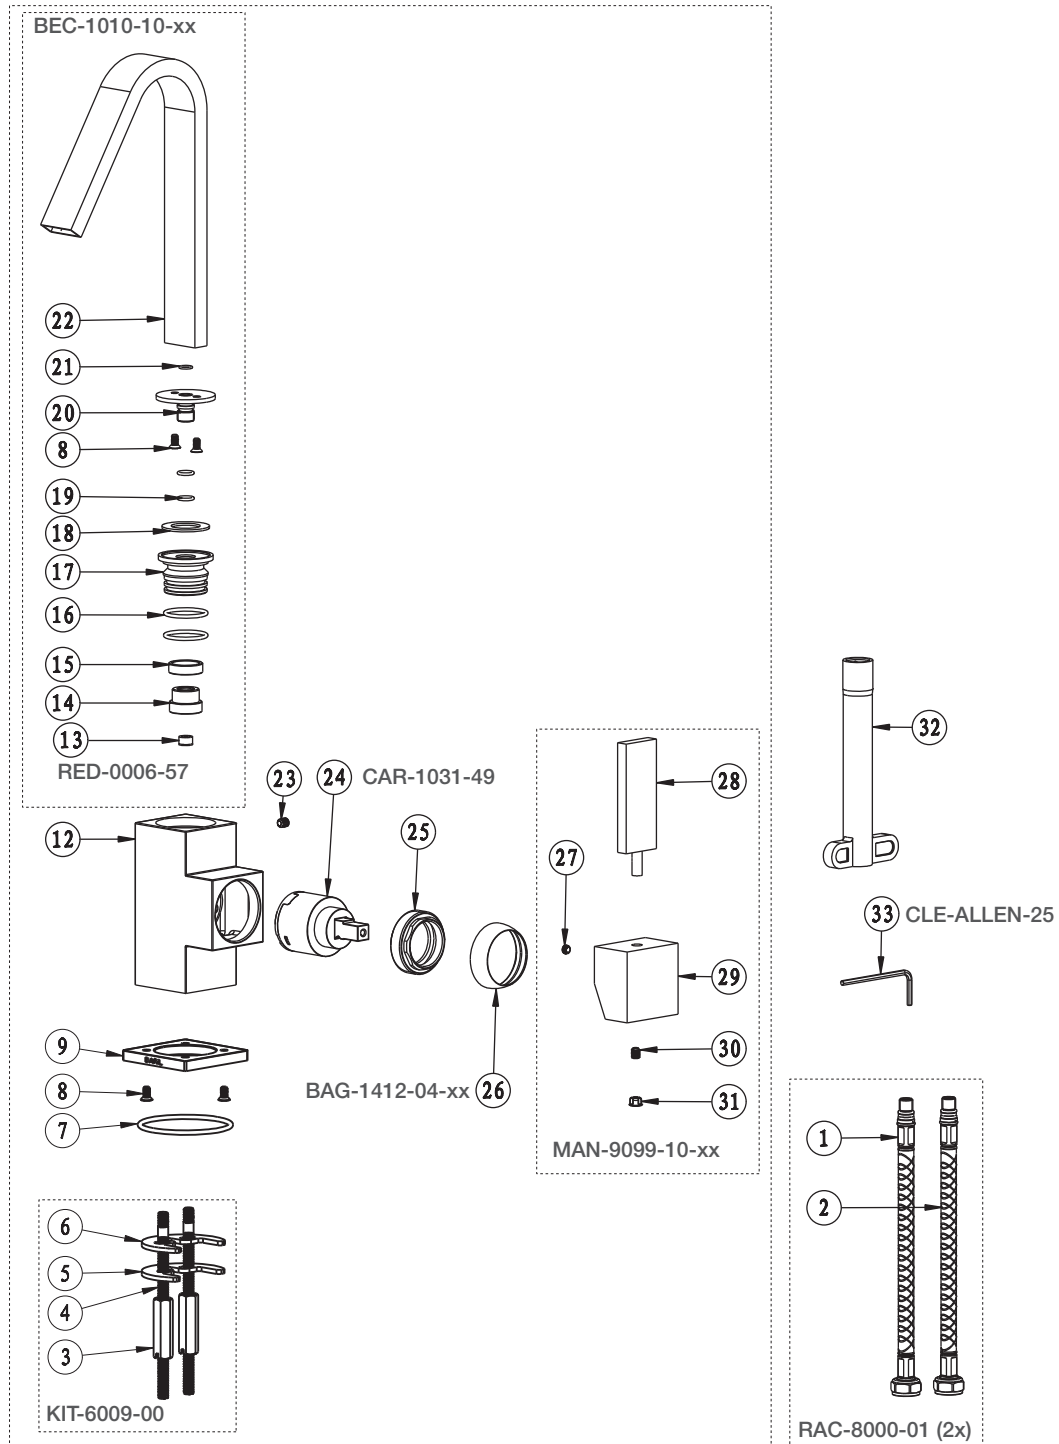

# BARiL

STYLE × FONCTION

Vue Explosée / Exploded View

## B10-1010-00L-xx

Date: 2019-02-18

Version: A8

Cartouche / Cartridge: CAR-1031-49

CE DOCUMENT CONTIENT DES INFORMATIONS CONFIDENTIELLES ET DE PROPRIÉTÉ INTELLECTUELLE. IL NE PEUT ÊTRE REPRODUIT, DIVULGUÉ À DES TIERS OU UTILISÉ SANS AUTHORIZATION ÉCRITE PRÉALABLE.  
THIS DOCUMENT CONTAINS CONFIDENTIAL AND PROPRIETARY INFORMATION. IT MAY NOT BE REPRODUCED, DISCLOSED TO OTHERS OR USED WITHOUT PRIOR WRITTEN PERMISSION