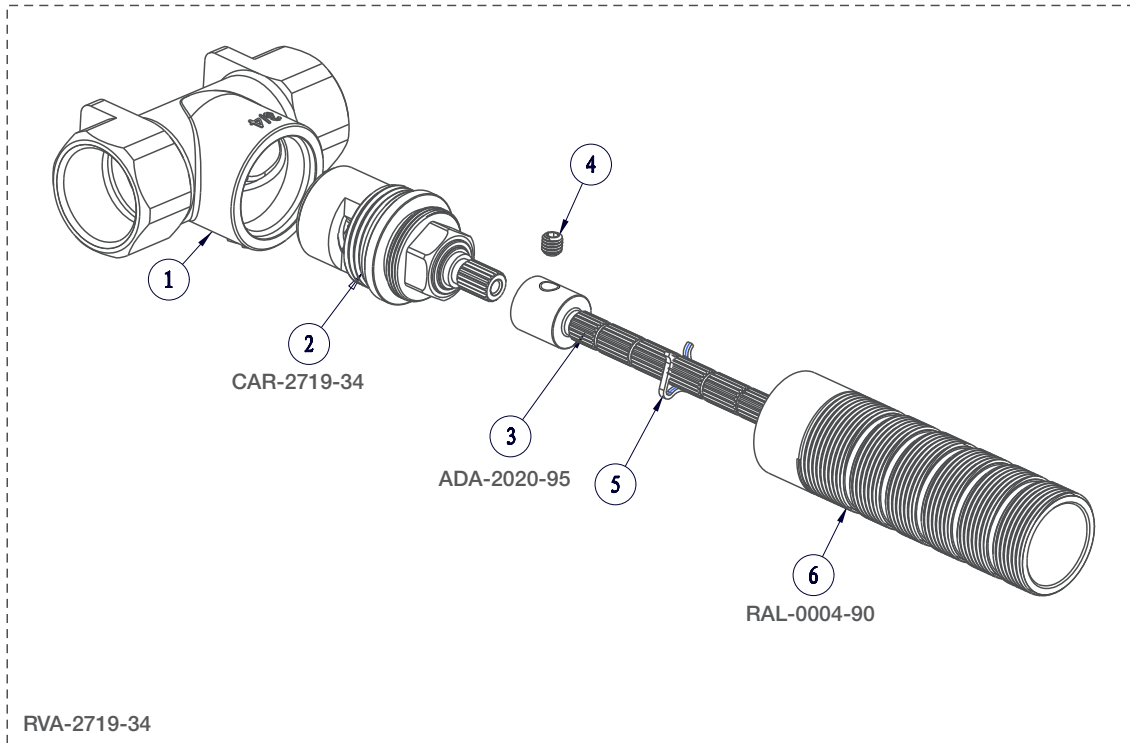

BARIL

STYLE X FONCTION

Vue Explosée / Exploded View

B05-9649-00-xx

Date: 2023-04-28

Version: A0

Cartouche / Cartridge: CAR-2719-34

CE DOCUMENT CONTIENT DES INFORMATIONS CONFIDENTIELLES ET DE PROPRIÉTÉ INTELLECTUELLE. IL NE PEUT ÊTRE REPRODUIT, DIVULGUÉ À DES TIERS OU UTILISÉ SANS AUTORISATION ÉCRITE PRÉALABLE.
THIS DOCUMENT CONTAINS CONFIDENTIAL AND PROPRIETARY INFORMATION. IT MAY NOT BE REPRODUCED, DISCLOSED TO OTHERS OR USED WITHOUT PRIOR WRITTEN PERMISSION