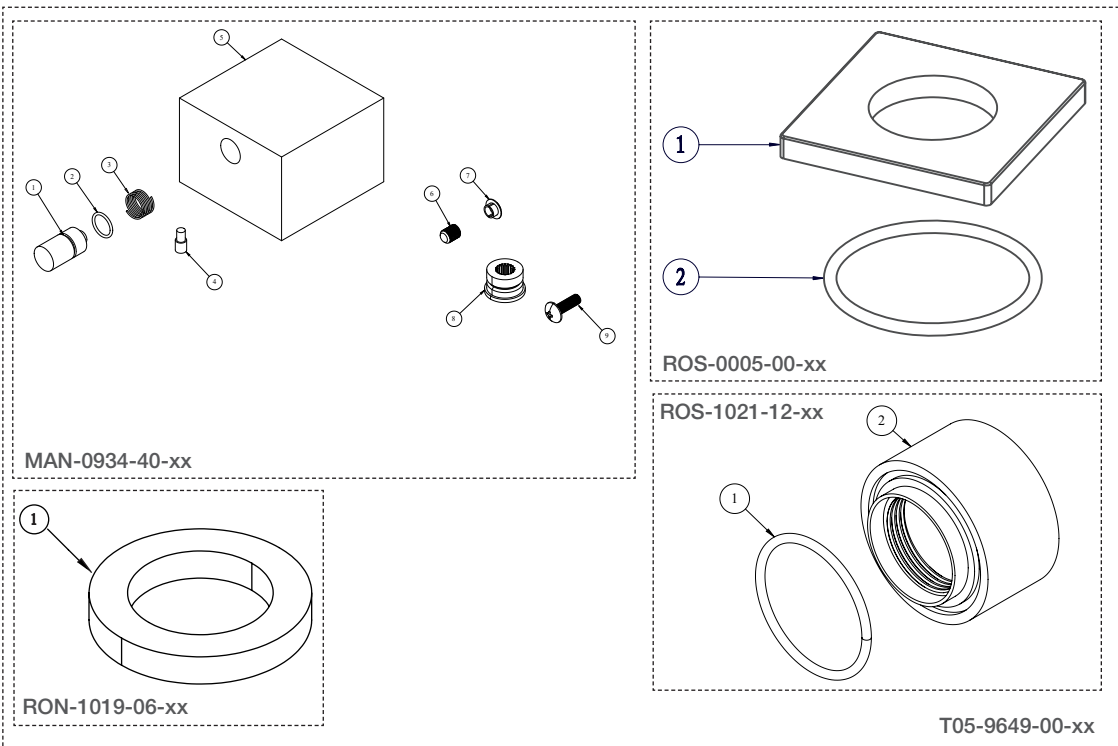

BARIL

STYLE X FONCTION

Vue Explosée / Exploded View

B05-9649-00-xx

Date: 2023-04-28

Version: A0

Cartouche / Cartridge: CAR-2719-34

CE DOCUMENT CONTIENT DES INFORMATIONS CONFIDENTIELLES ET DE PROPRIÉTÉ INTELLECTUELLE. IL NE PEUT ÊTRE REPRODUIT, DIVULGUÉ À DES TIERS OU UTILISÉ SANS AUTORISATION ÉCRITE PRÉALABLE.
THIS DOCUMENT CONTAINS CONFIDENTIAL AND PROPRIETARY INFORMATION. IT MAY NOT BE REPRODUCED, DISCLOSED TO OTHERS OR USED WITHOUT PRIOR WRITTEN PERMISSION