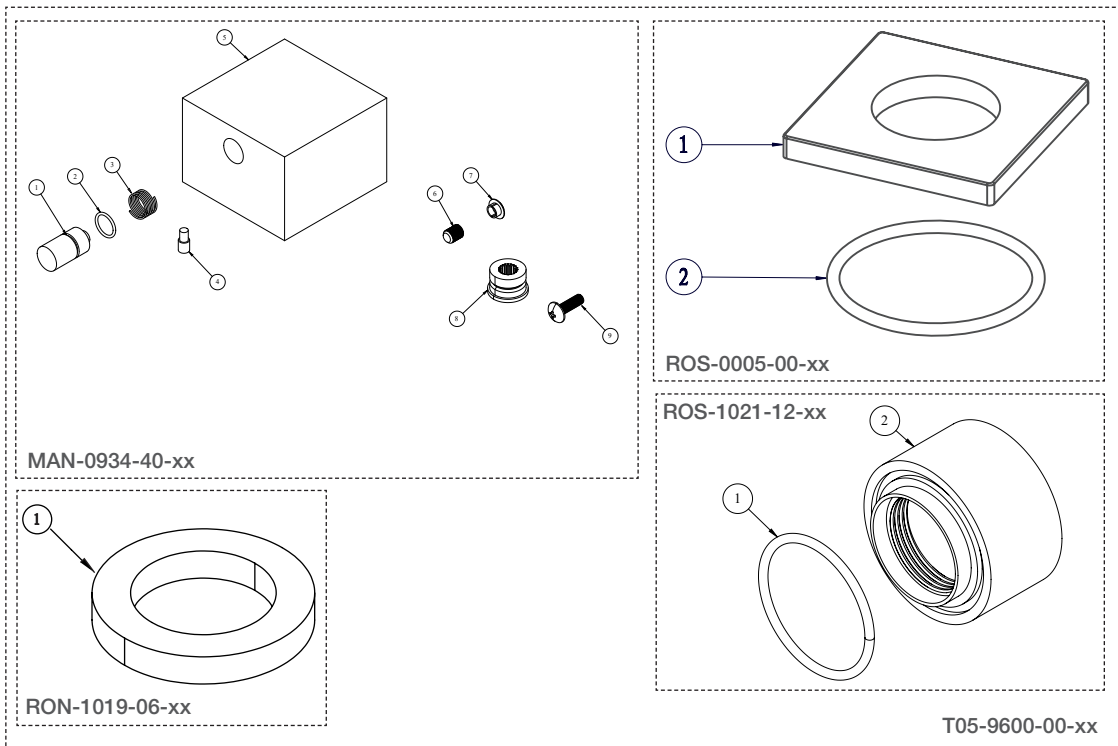

BARIL

STYLE X FONCTION

Vue Explosée / Exploded View

B05-9600-00-xx

Date: 2023-04-28

Version: A0

Cartouche / Cartridge: CAR-1011-81

CE DOCUMENT CONTIENT DES INFORMATIONS CONFIDENTIELLES ET DE PROPRIÉTÉ INTELLECTUELLE. IL NE PEUT ÊTRE REPRODUIT, DIVULGUÉ À DES TIERS OU UTILISÉ SANS AUTORISATION ÉCRITE PRÉALABLE.
THIS DOCUMENT CONTAINS CONFIDENTIAL AND PROPRIETARY INFORMATION. IT MAY NOT BE REPRODUCED, DISCLOSED TO OTHERS OR USED WITHOUT PRIOR WRITTEN PERMISSION