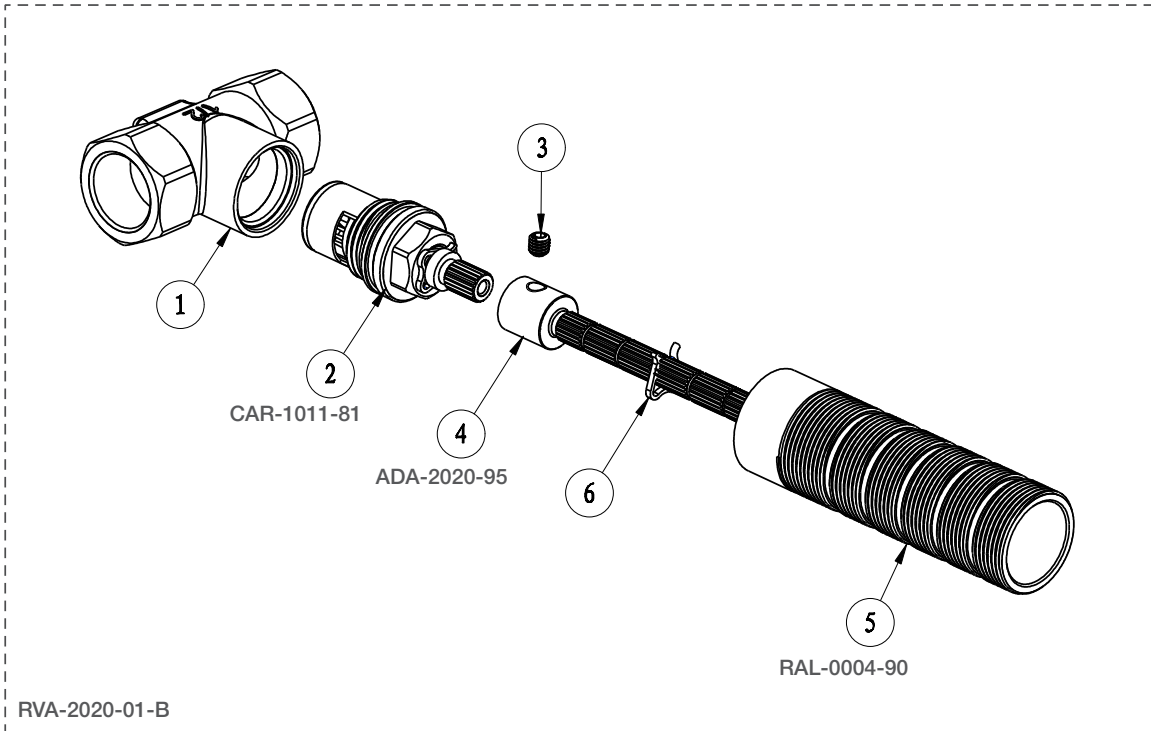

BARIL

STYLE X FONCTION

Vue Explosée / Exploded View

B05-9600-00-xx

Date: 2023-04-28

Version: A0

Cartouche / Cartridge: CAR-1011-81

CE DOCUMENT CONTIENT DES INFORMATIONS CONFIDENTIELLES ET DE PROPRIÉTÉ INTELLECTUELLE. IL NE PEUT ÊTRE REPRODUIT, DIVULGUÉ À DES TIERS OU UTILISÉ SANS AUTORISATION ÉCRITE PRÉALABLE.
THIS DOCUMENT CONTAINS CONFIDENTIAL AND PROPRIETARY INFORMATION. IT MAY NOT BE REPRODUCED, DISCLOSED TO OTHERS OR USED WITHOUT PRIOR WRITTEN PERMISSION