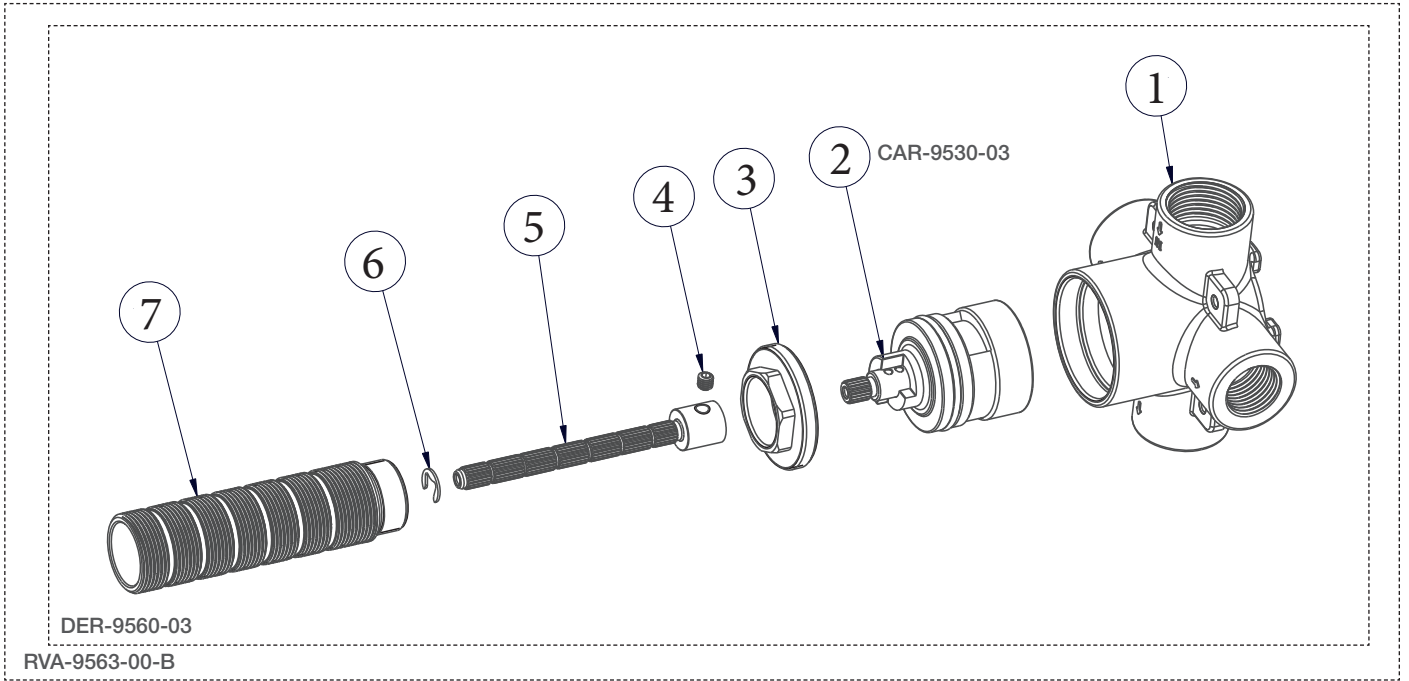

BARIL

STYLE X FONCTION

Vue Explosée / Exploded View

B05-9560-03-xx

Date: 2023-04-28

Version: A0

Cartouche / Cartridge: CAR-9530-03

CE DOCUMENT CONTIENT DES INFORMATIONS CONFIDENTIELLES ET DE PROPRIÉTÉ INTELLECTUELLE. IL NE PEUT ÊTRE REPRODUIT, DIVULGUÉ À DES TIERS OU UTILISÉ SANS AUTORISATION ÉCRITE PRÉALABLE.
THIS DOCUMENT CONTAINS CONFIDENTIAL AND PROPRIETARY INFORMATION. IT MAY NOT BE REPRODUCED, DISCLOSED TO OTHERS OR USED WITHOUT PRIOR WRITTEN PERMISSION