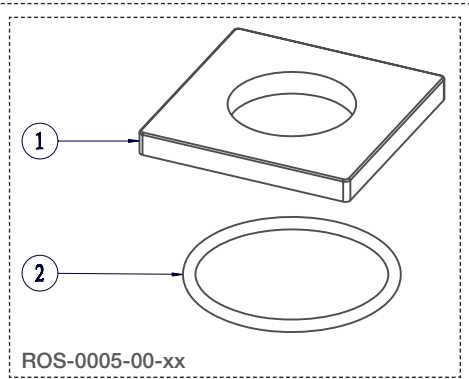

BARIL

STYLE X FONCTION

Vue Explosée / Exploded View

B05-9560-03-xx

Date: 2023-04-28

Version: A0

Cartouche / Cartridge: CAR-9530-03

CE DOCUMENT CONTIENT DES INFORMATIONS CONFIDENTIELLES ET DE PROPRIÉTÉ INTELLECTUELLE. IL NE PEUT ÊTRE REPRODUIT, DIVULGUÉ À DES TIERS OU UTILISÉ SANS AUTORISATION ÉCRITE PRÉALABLE.
THIS DOCUMENT CONTAINS CONFIDENTIAL AND PROPRIETARY INFORMATION. IT MAY NOT BE REPRODUCED, DISCLOSED TO OTHERS OR USED WITHOUT PRIOR WRITTEN PERMISSION