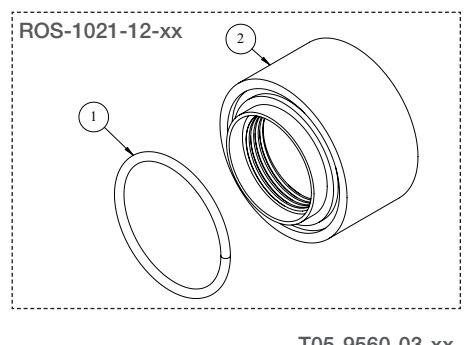

BARIL

STYLE X FONCTION

Vue Explosée / Exploded View

B05-9560-03-xx

Date: 2023-04-28

Version: A0

Cartouche / Cartridge: CAR-9530-03

CE DOCUMENT CONTIENT DES INFORMATIONS CONFIDENTIELLES ET DE PROPRIÉTÉ INTELLECTUELLE. IL NE PEUT ÊTRE REPRODUIT, DIVULGUÉ À DES TIERS OU UTILISÉ SANS AUTORISATION ÉCRITE PRÉALABLE.
THIS DOCUMENT CONTAINS CONFIDENTIAL AND PROPRIETARY INFORMATION. IT MAY NOT BE REPRODUCED, DISCLOSED TO OTHERS OR USED WITHOUT PRIOR WRITTEN PERMISSION