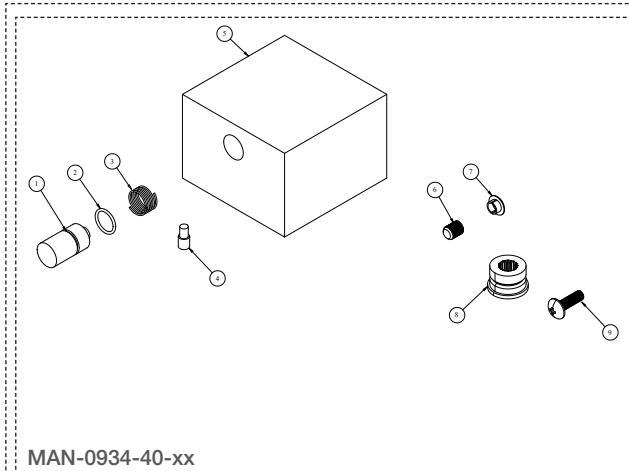

BARIL

STYLE X FONCTION

Vue Explosée / Exploded View

B05-9560-03-xx

Date: 2023-04-28

Version: A0

Cartouche / Cartridge: CAR-9530-03

CE DOCUMENT CONTIENT DES INFORMATIONS CONFIDENTIELLES ET DE PROPRIÉTÉ INTELLECTUELLE. IL NE PEUT ÊTRE REPRODUIT, DIVULGUÉ À DES TIERS OU UTILISÉ SANS AUTORISATION ÉCRITE PRÉALABLE.
THIS DOCUMENT CONTAINS CONFIDENTIAL AND PROPRIETARY INFORMATION. IT MAY NOT BE REPRODUCED, DISCLOSED TO OTHERS OR USED WITHOUT PRIOR WRITTEN PERMISSION