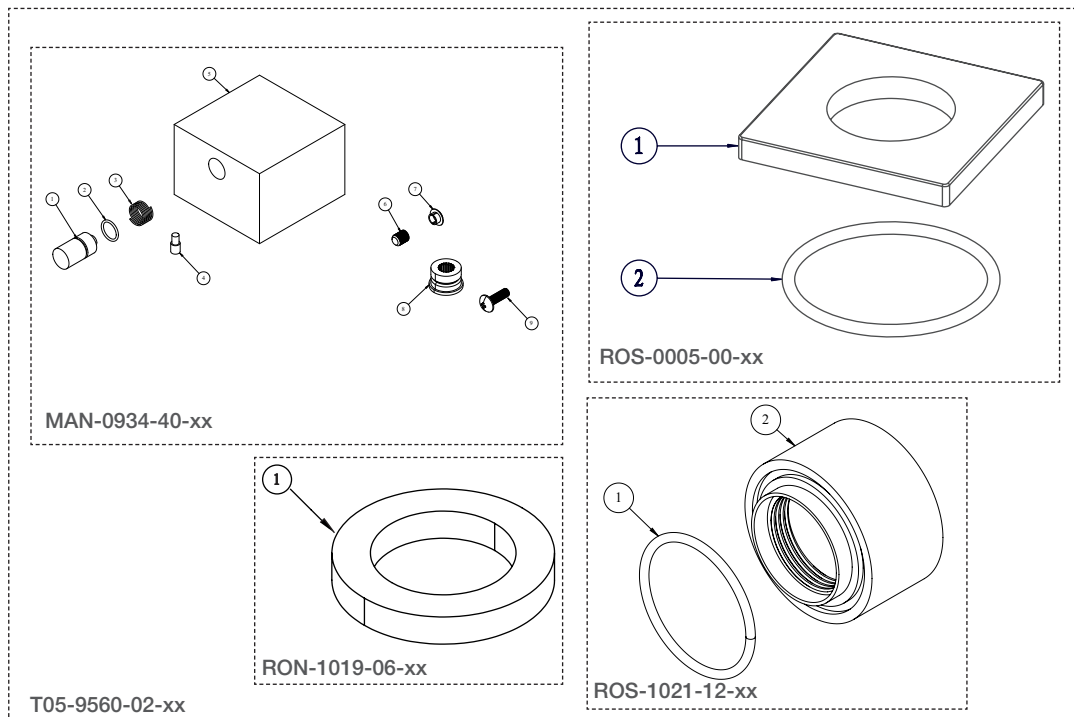

BARIL

STYLE X FONCTION

Vue Explosée / Exploded View

B05-9560-02-xx

Date: 2023-04-27

Version: A0

Cartouche / Cartridge: CAR-9525-02

CE DOCUMENT CONTIENT DES INFORMATIONS CONFIDENTIELLES ET DE PROPRIÉTÉ INTELLECTUELLE. IL NE PEUT ÊTRE REPRODUIT, DIVULGUÉ À DES TIERS OU UTILISÉ SANS AUTHORIZATION ÉCRITE PRÉALABLE.
THIS DOCUMENT CONTAINS CONFIDENTIAL AND PROPRIETARY INFORMATION. IT MAY NOT BE REPRODUCED, DISCLOSED TO OTHERS OR USED WITHOUT PRIOR WRITTEN PERMISSION