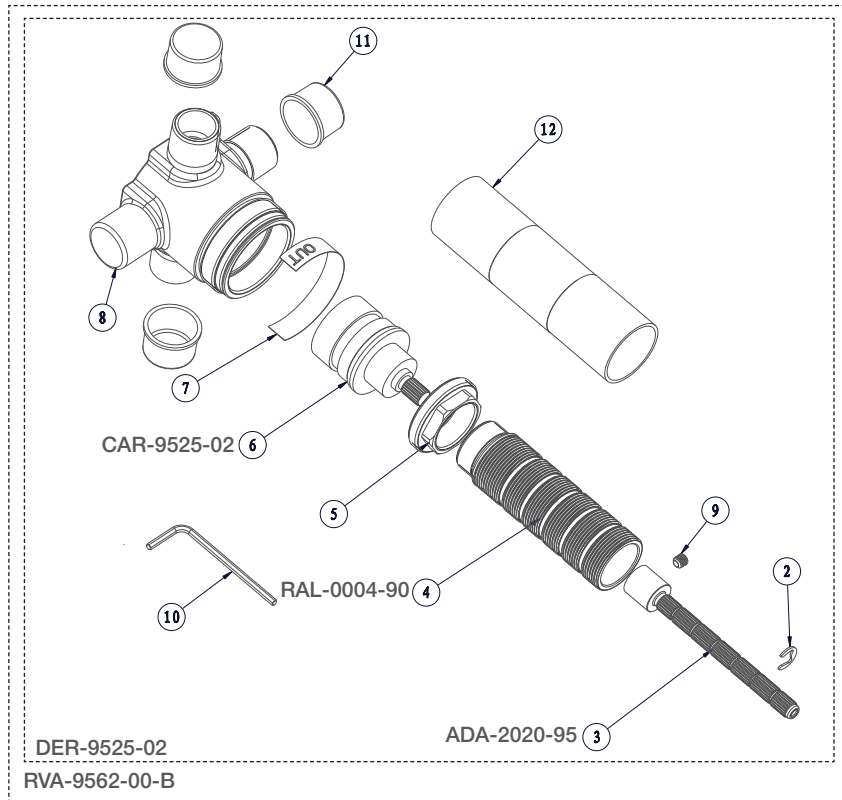

# BARIL

STYLE X FONCTION

Vue Explosée / Exploded View

## B05-9560-02-xx

Date: 2023-04-27

Version: A0

Cartouche / Cartridge: CAR-9525-02

CE DOCUMENT CONTIENT DES INFORMATIONS CONFIDENTIELLES ET DE PROPRIÉTÉ INTELLECTUELLE. IL NE PEUT ÊTRE REPRODUIT, DIVULGUÉ À DES TIERS OU UTILISÉ SANS AUTHORIZATION ÉCRITE PRÉALABLE.  
THIS DOCUMENT CONTAINS CONFIDENTIAL AND PROPRIETARY INFORMATION. IT MAY NOT BE REPRODUCED, DISCLOSED TO OTHERS OR USED WITHOUT PRIOR WRITTEN PERMISSION