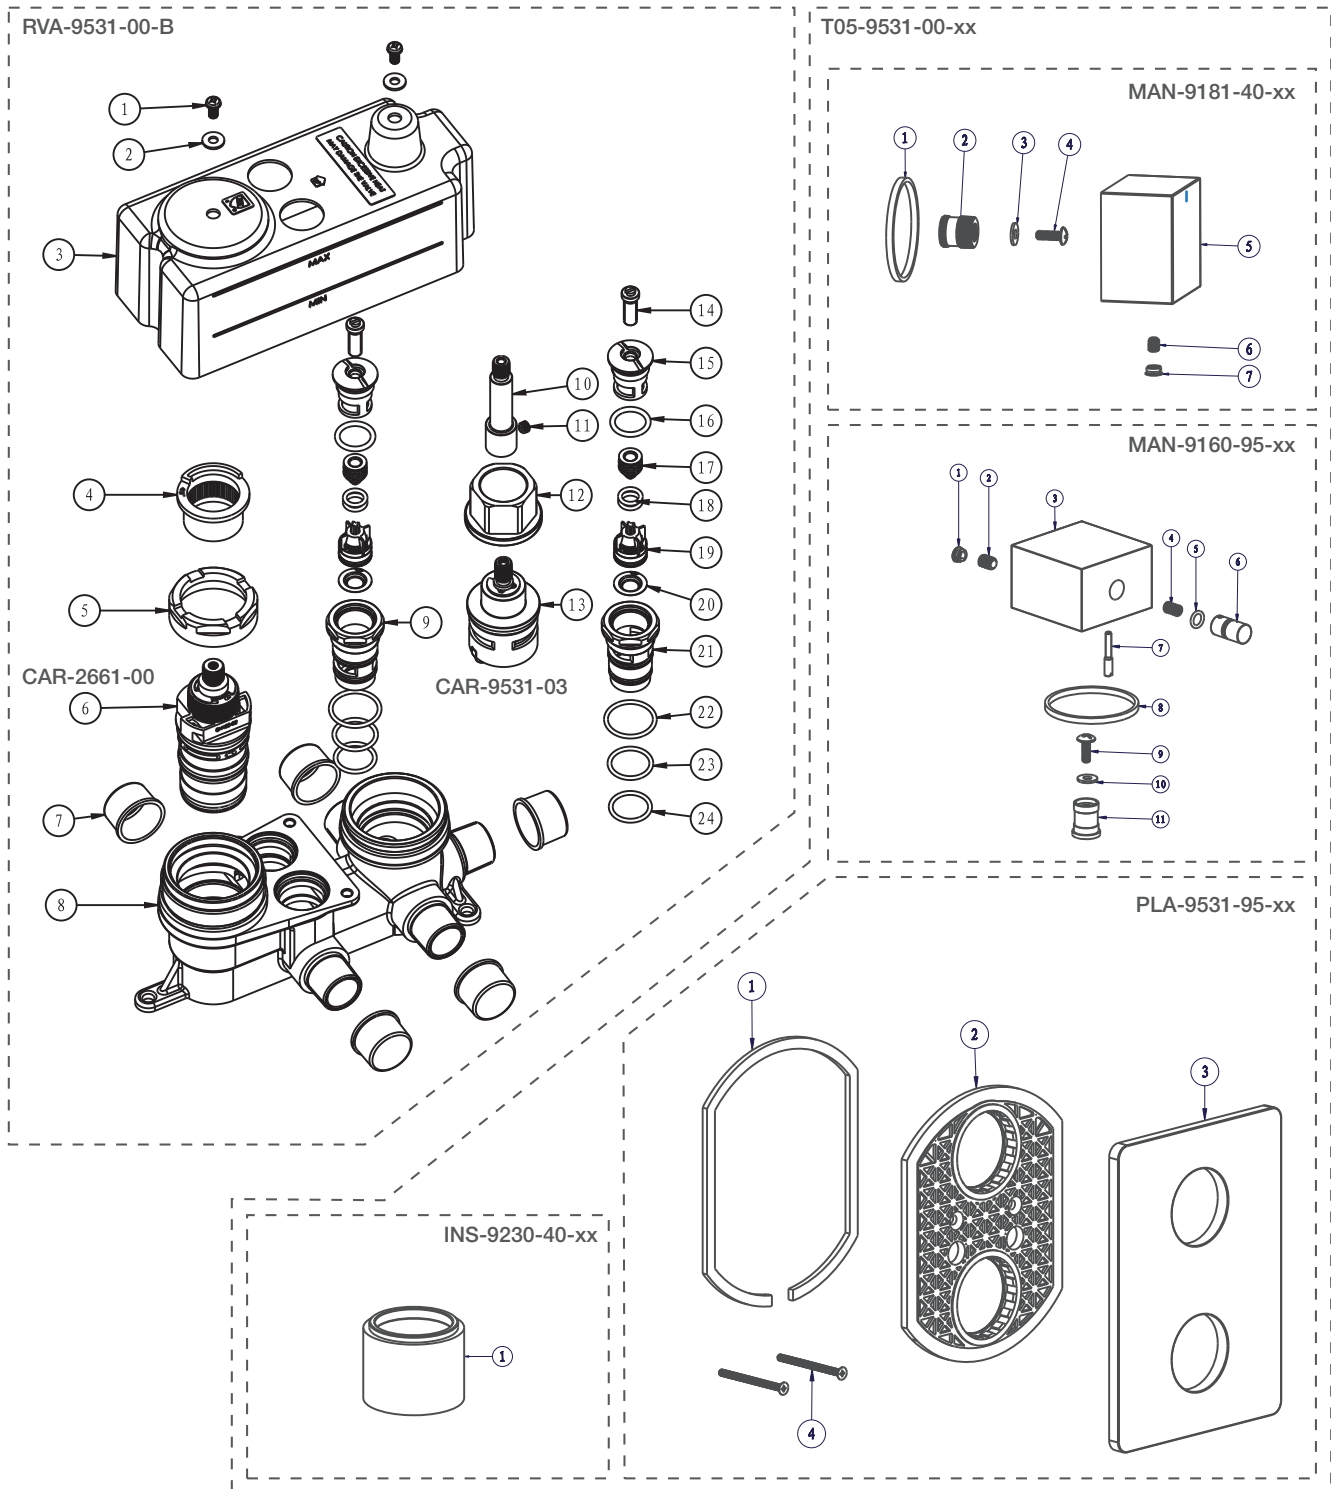

# BARIL

STYLE X FONCTION

Vue Explosée / Exploded View

## B05-9531-00-xx

Date: 2023-04-27

Version: A0

Cartouche / Cartridge: CAR-2661-00, CAR-9531-03

CE DOCUMENT CONTIENT DES INFORMATIONS CONFIDENTIELLES ET DE PROPRIÉTÉ INTELLECTUELLE. IL NE PEUT ÊTRE REPRODUIT, DIVULGUÉ À DES TIERS OU UTILISÉ SANS AUTORISATION ÉCRITE PRÉALABLE.  
THIS DOCUMENT CONTAINS CONFIDENTIAL AND PROPRIETARY INFORMATION. IT MAY NOT BE REPRODUCED, DISCLOSED TO OTHERS OR USED WITHOUT PRIOR WRITTEN PERMISSION