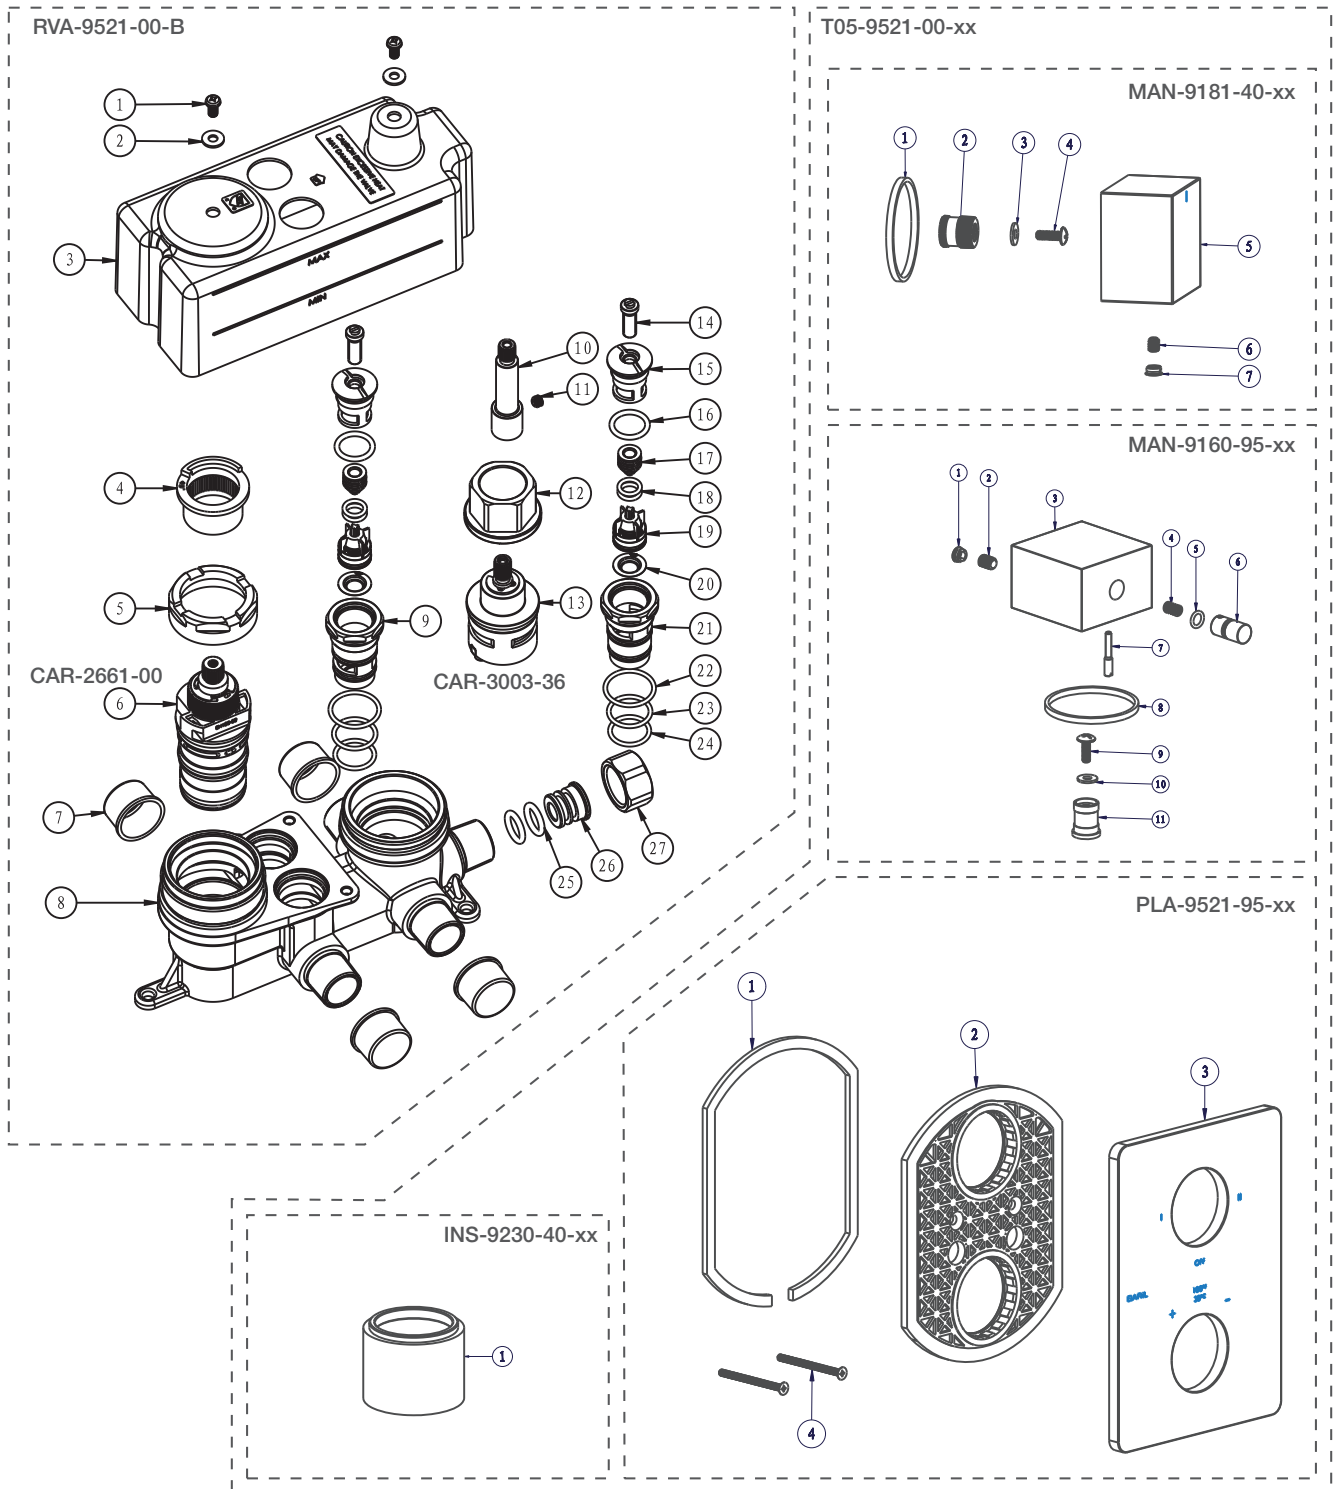

# BARIL

STYLE X FONCTION

Vue Explosée / Exploded View

## B05-9521-00-xx

Date: 2023-04-27

Version: A0

Cartouche / Cartridge: CAR-2661-00, CAR-3003-36

CE DOCUMENT CONTIENT DES INFORMATIONS CONFIDENTIELLES ET DE PROPRIÉTÉ INTELLECTUELLE. IL NE PEUT ÊTRE REPRODUIT, DIVULGUÉ À DES TIERS OU UTILISÉ SANS AUTORISATION ÉCRITE PRÉALABLE.  
THIS DOCUMENT CONTAINS CONFIDENTIAL AND PROPRIETARY INFORMATION. IT MAY NOT BE REPRODUCED, DISCLOSED TO OTHERS OR USED WITHOUT PRIOR WRITTEN PERMISSION