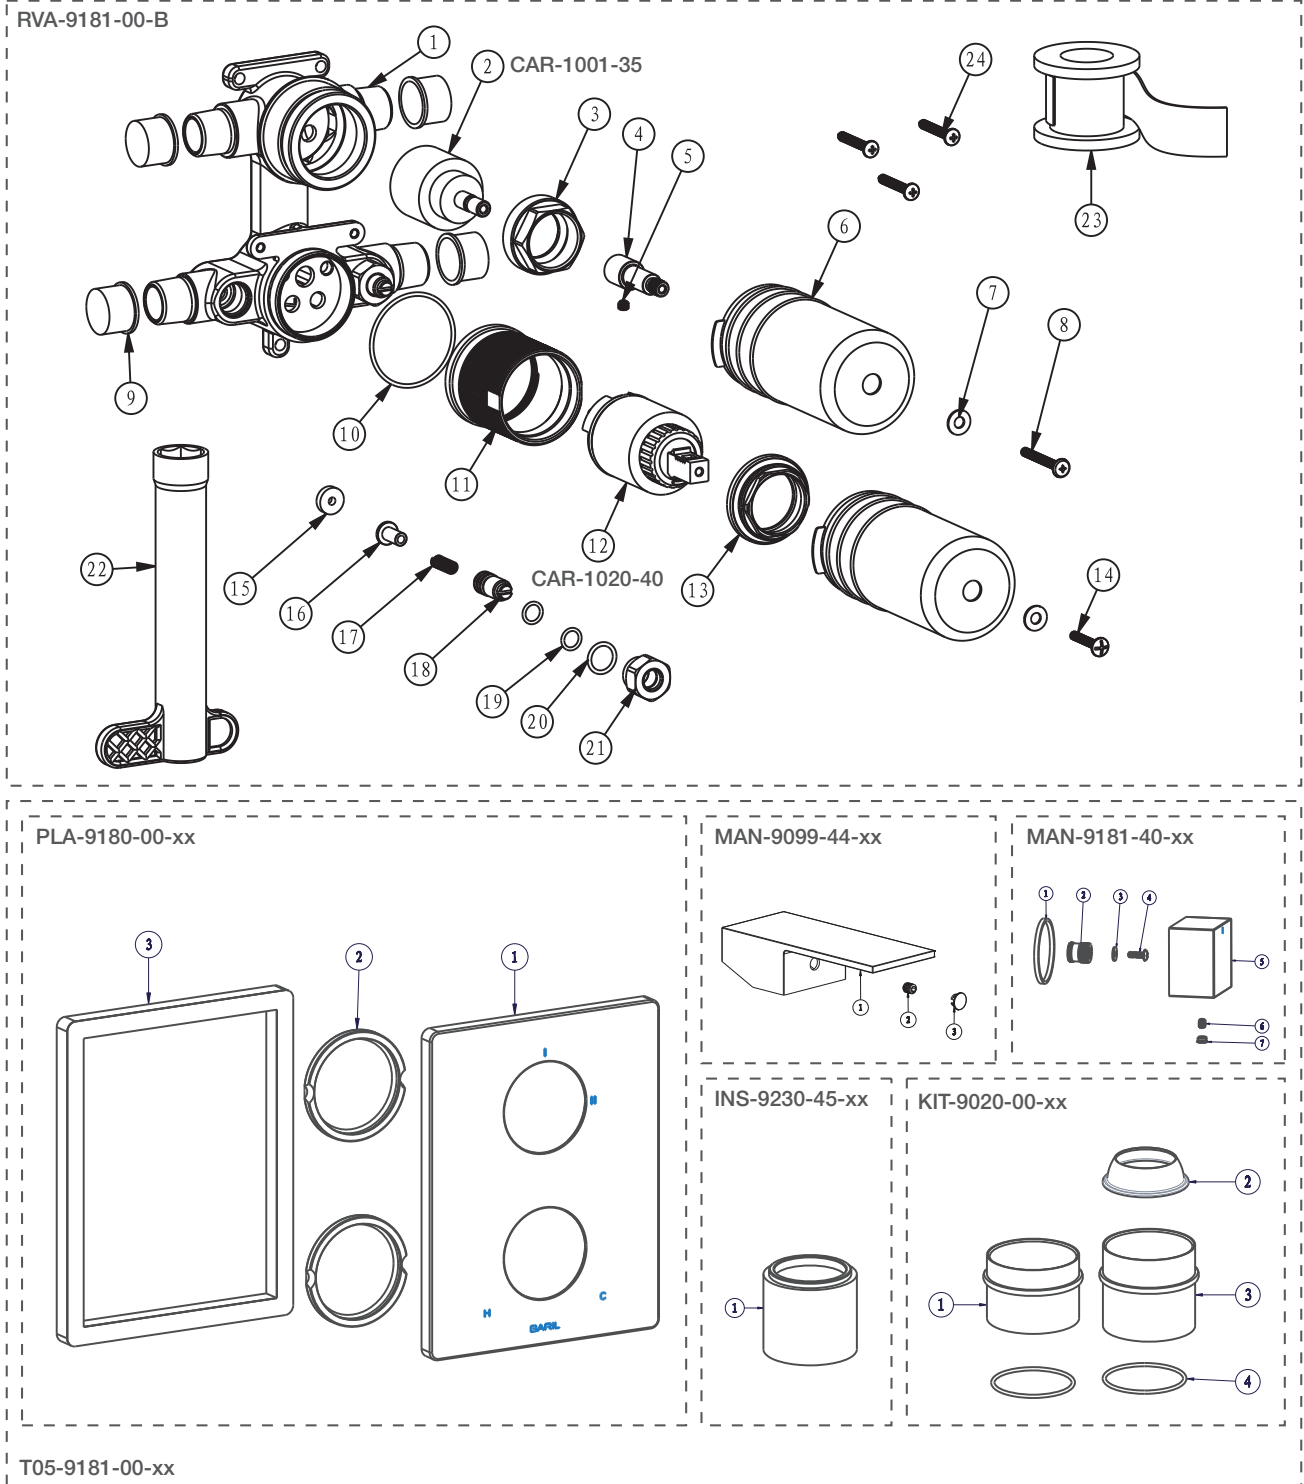

# BARIL

STYLE X FONCTION

Vue Explosée / Exploded View

## B05-9181-00-xx

Date: 2023-04-27

Version: A0

Cartouche / Cartridge: CAR-1001-35, CAR-1020-40

CE DOCUMENT CONTIENT DES INFORMATIONS CONFIDENTIELLES ET DE PROPRIÉTÉ INTELLECTUELLE. IL NE PEUT ÊTRE REPRODUIT, DIVULGUÉ À DES TIERS OU UTILISÉ SANS AUTORISATION ÉCRITE PRÉALABLE.  
THIS DOCUMENT CONTAINS CONFIDENTIAL AND PROPRIETARY INFORMATION. IT MAY NOT BE REPRODUCED, DISCLOSED TO OTHERS OR USED WITHOUT PRIOR WRITTEN PERMISSION