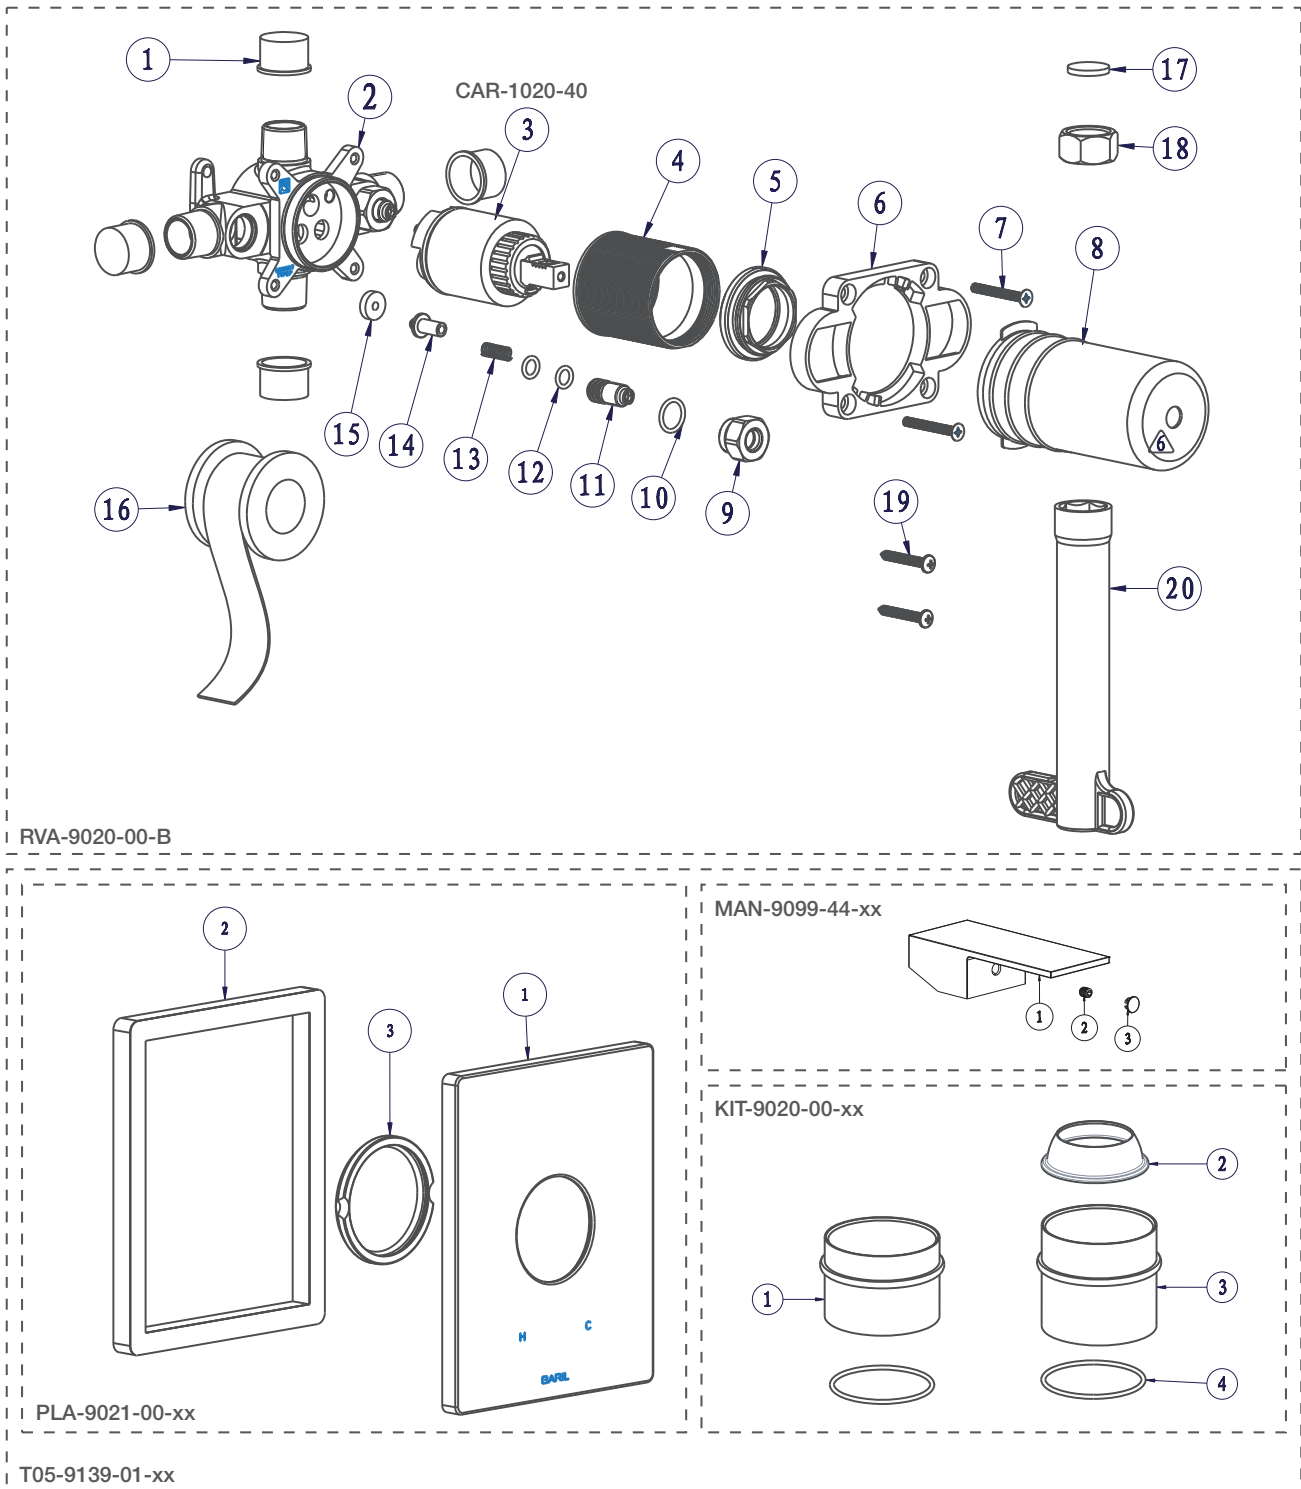

BARIL

STYLE X FONCTION

Vue Explosée / Exploded View

B05-9100-00-xx

Date: 2023-04-27

Version: A0

Cartouche / Cartridge: CAR-1020-40

CE DOCUMENT CONTIENT DES INFORMATIONS CONFIDENTIELLES ET DE PROPRIÉTÉ INTELLECTUELLE. IL NE PEUT ÊTRE REPRODUIT, DIVULGUÉ À DES TIERS OU UTILISÉ SANS AUTORISATION ÉCRITE PRÉALABLE.
THIS DOCUMENT CONTAINS CONFIDENTIAL AND PROPRIETARY INFORMATION. IT MAY NOT BE REPRODUCED, DISCLOSED TO OTHERS OR USED WITHOUT PRIOR WRITTEN PERMISSION