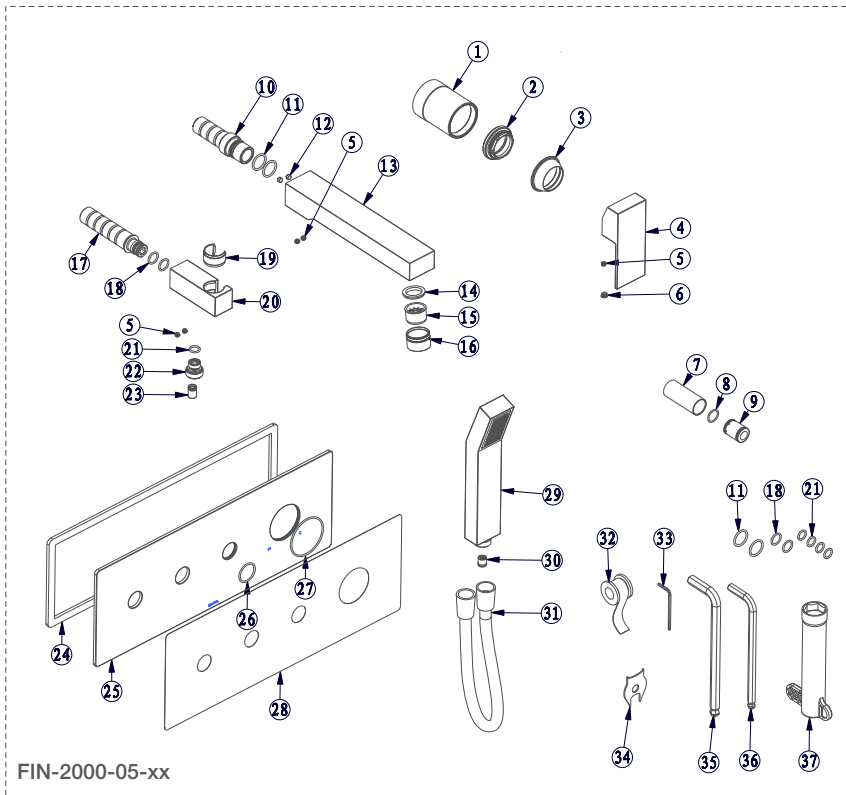

# BARiL

Vue Explosée / Exploded View

## B05-2001-00-xx

STYLE X FONCTION

FIN-2000-05-xx

CAR-1060-01-K

BAS-1070-99

ROU-2000-99-B

Date : 2021-06-28

Version :