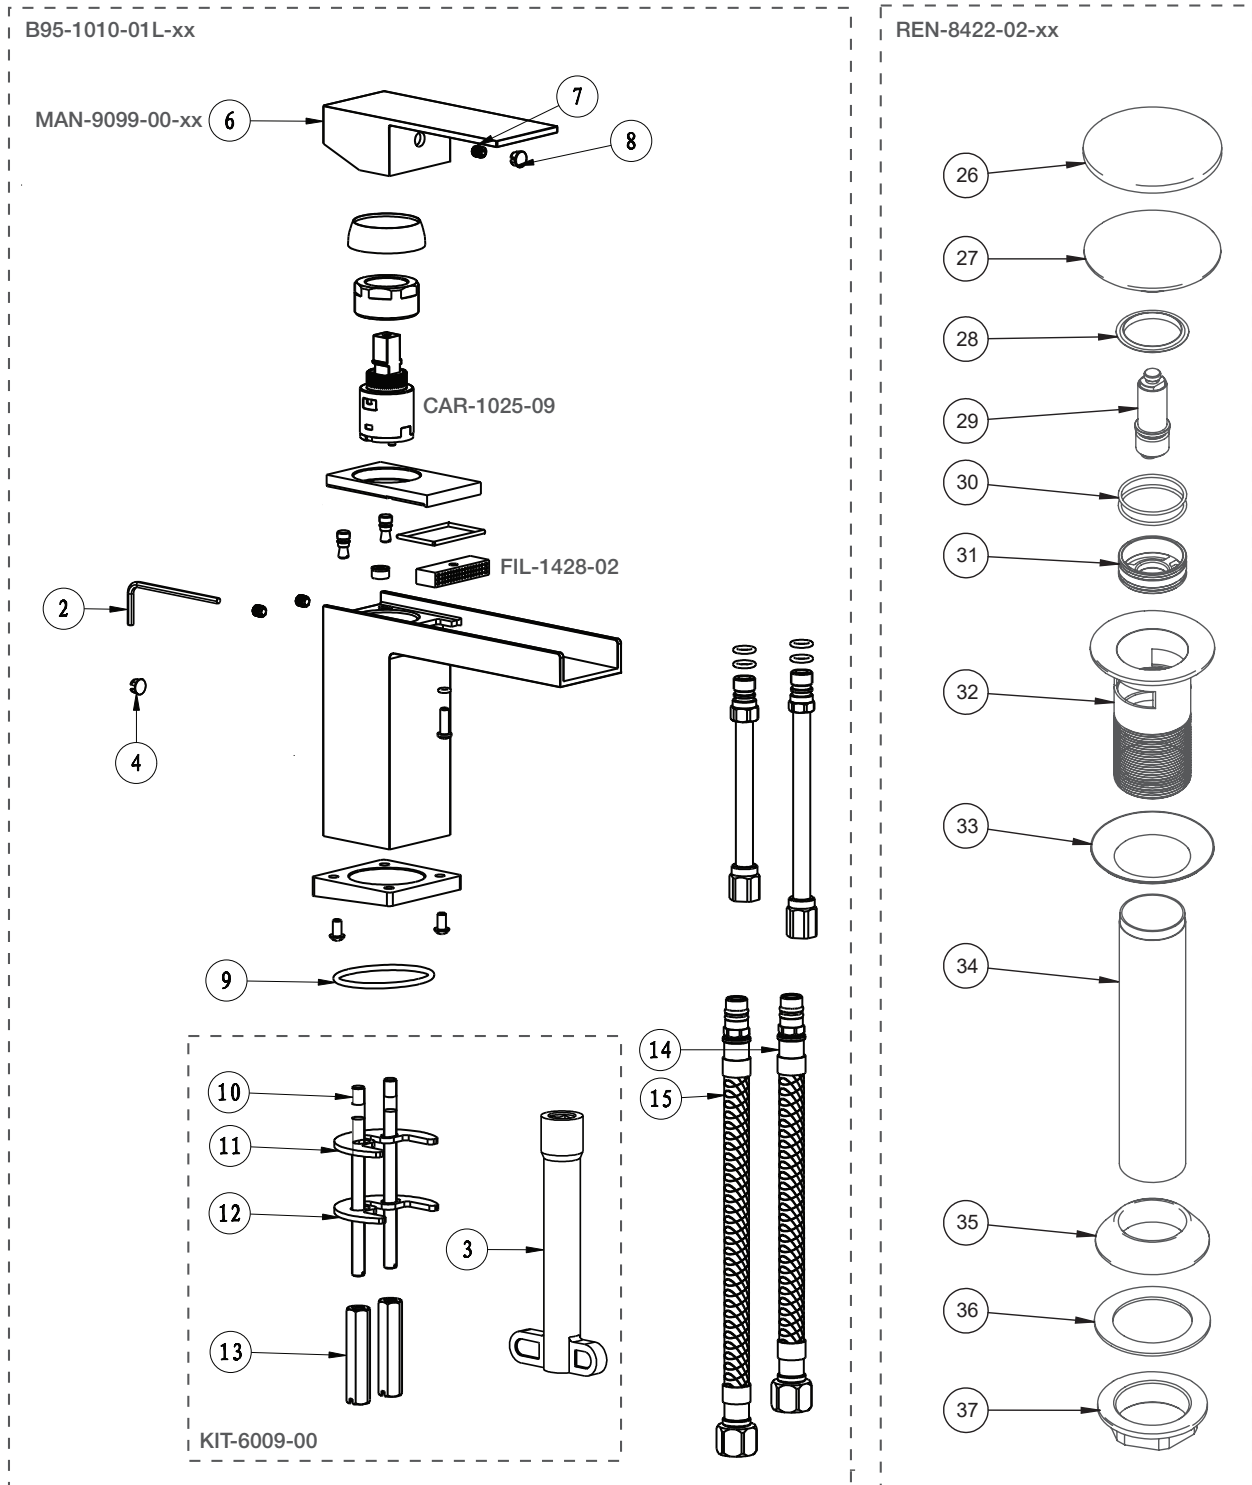

BARIL

STYLE X FONCTION

Vue Explosée / Exploded View

B05-1015-1PL-xx

Date: 2023-04-27

Version: A0

Cartouche / Cartridge: CAR-1025-09

CE DOCUMENT CONTIENT DES INFORMATIONS CONFIDENTIELLES ET DE PROPRIÉTÉ INTELLECTUELLE. IL NE PEUT ÊTRE REPRODUIT, DIVULGUÉ À DES TIERS OU UTILISÉ SANS AUTHORIZATION ÉCRITE PRÉALABLE.
THIS DOCUMENT CONTAINS CONFIDENTIAL AND PROPRIETARY INFORMATION. IT MAY NOT BE REPRODUCED, DISCLOSED TO OTHERS OR USED WITHOUT PRIOR WRITTEN PERMISSION