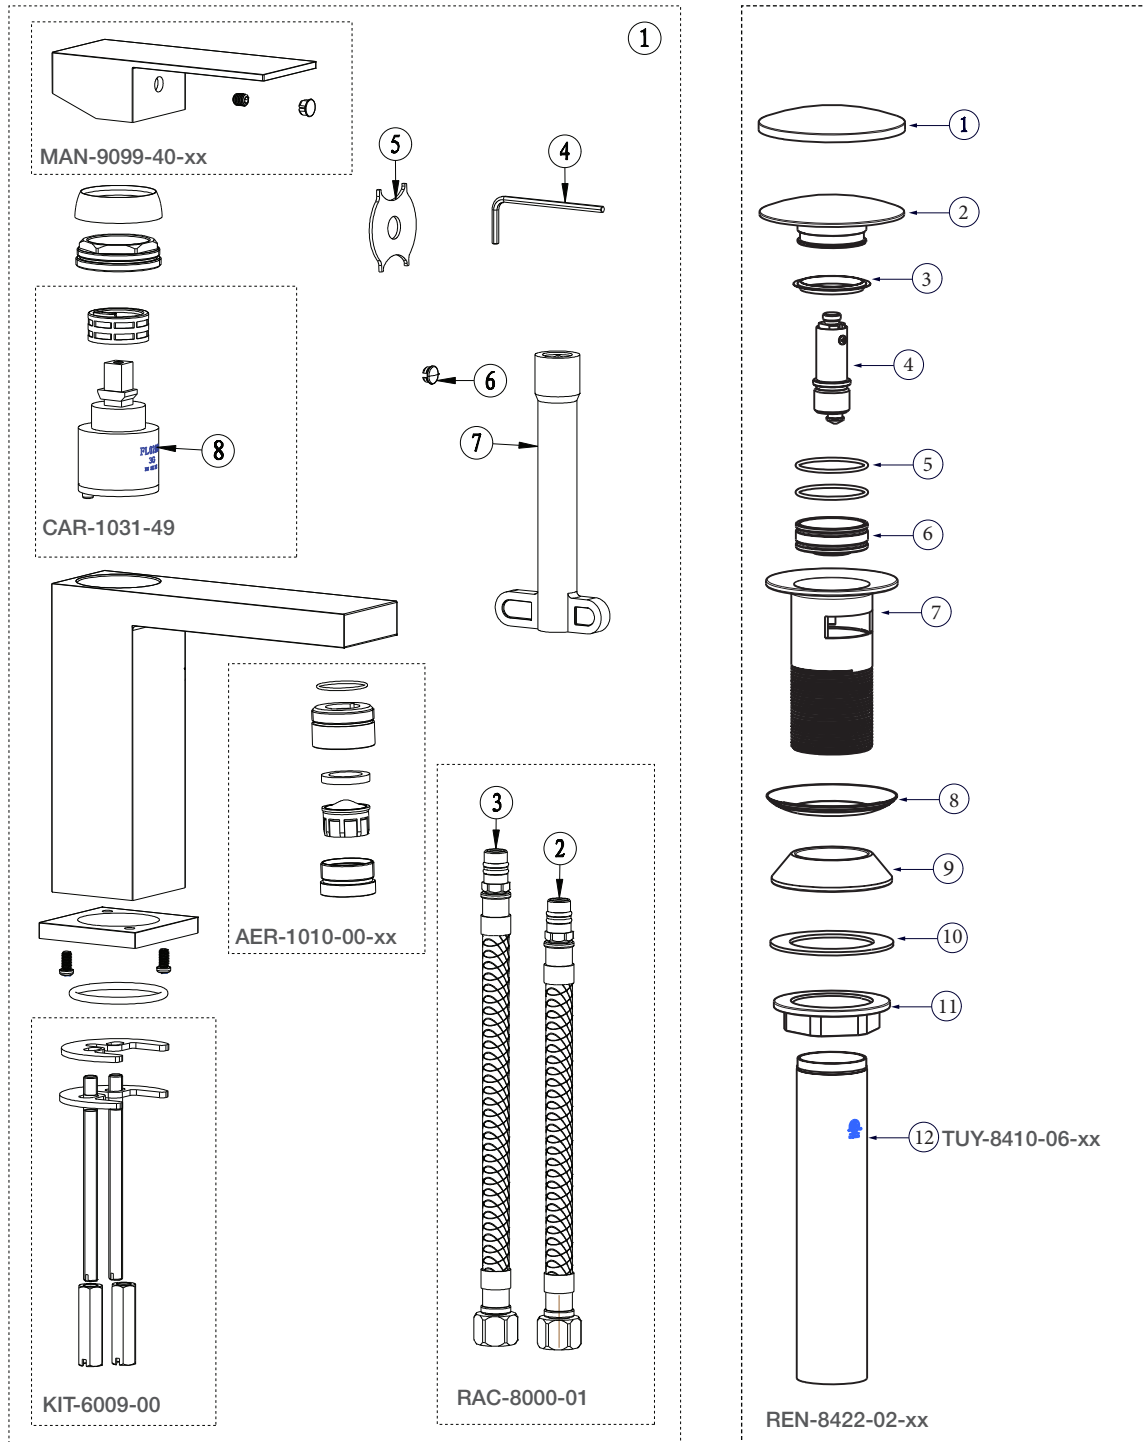

BARIL

STYLE X FONCTION

Vue Explosée / Exploded View

B05-1010-1PL-xx

Date: 2022-10-14

Version: A7

Cartouche / Cartridge: CAR-1031-49

CE DOCUMENT CONTIENT DES INFORMATIONS CONFIDENTIELLES ET DE PROPRIÉTÉ INTELLECTUELLE. IL NE PEUT ÊTRE REPRODUIT, DIVULGUÉ À DES TIERS OU UTILISÉ SANS AUTORISATION ÉCRITE PRÉALABLE.
THIS DOCUMENT CONTAINS CONFIDENTIAL AND PROPRIETARY INFORMATION. IT MAY NOT BE REPRODUCED, DISCLOSED TO OTHERS OR USED WITHOUT PRIOR WRITTEN PERMISSION