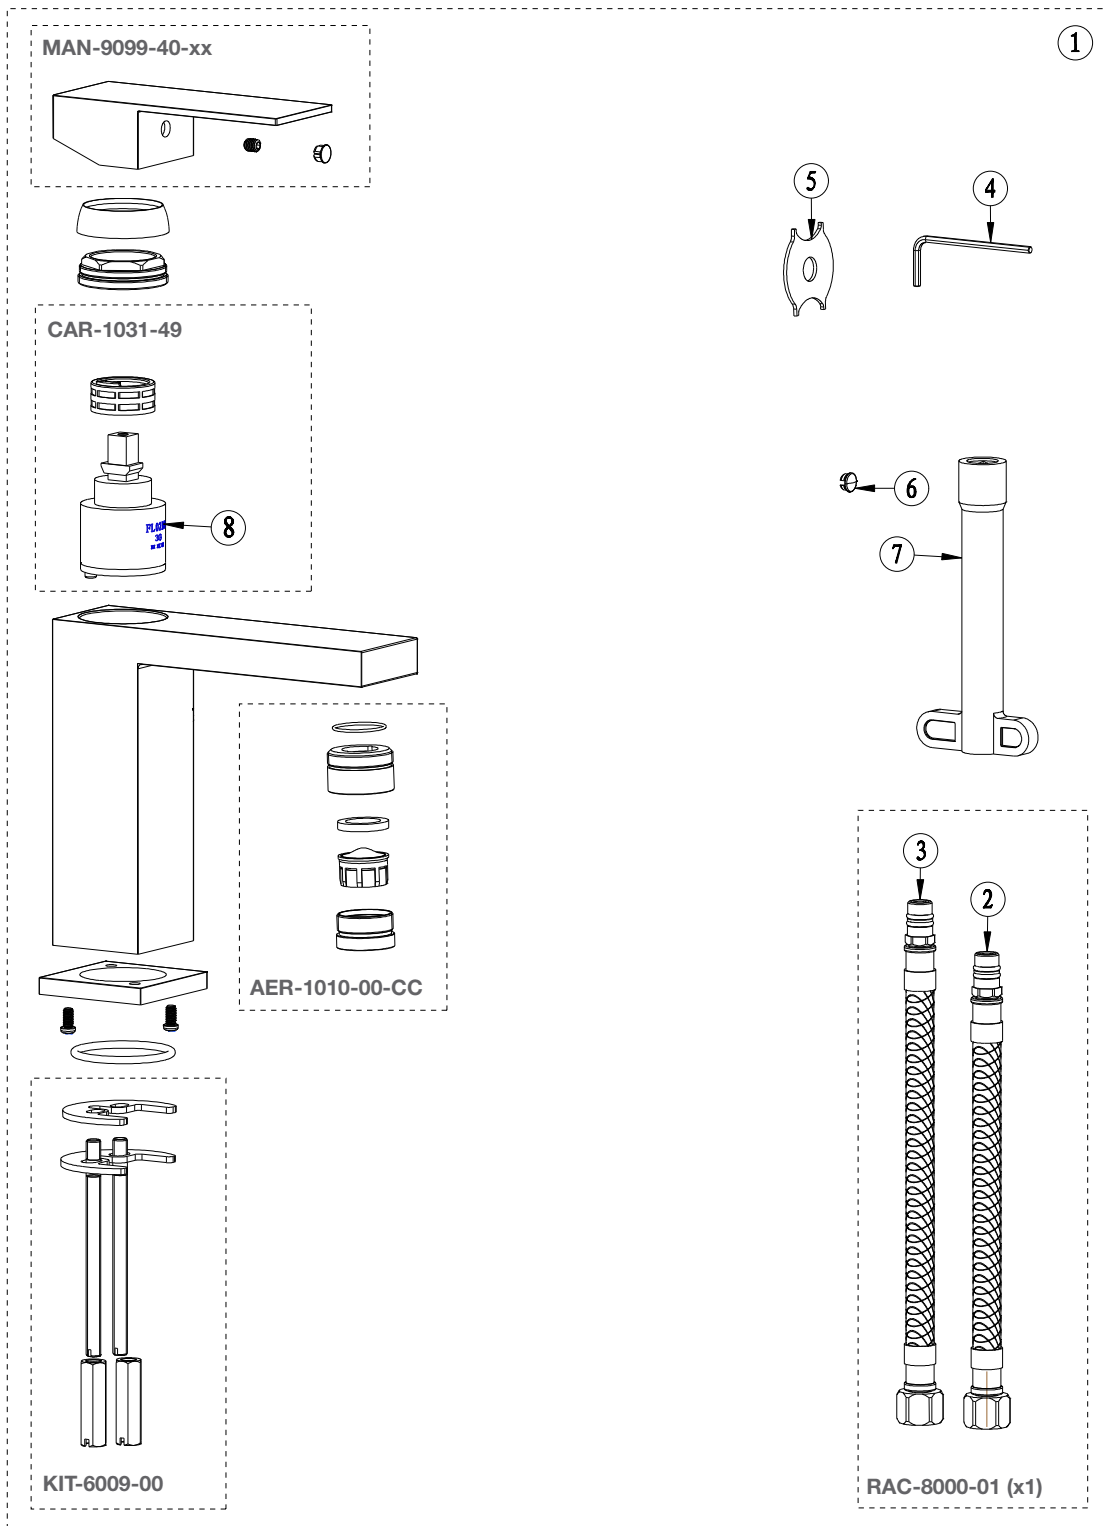

BARiL

Vue Explosée / Exploded View B05-1010-01L-xx

Date: 2016-09-09

Version: A06

Cartouche / Cartridge: CAR-1031-49

CE DOCUMENT CONTIENT DES INFORMATIONS CONFIDENTIELLES ET DE PROPRIÉTÉ INTELLECTUELLE. IL NE PEUT ÊTRE REPRODUIT, DIVULGUÉ À DES TIERS OU UTILISÉ SANS AUTORISATION ÉCRITE PRÉALABLE.
THIS DOCUMENT CONTAINS CONFIDENTIAL AND PROPRIETARY INFORMATION. IT MAY NOT BE REPRODUCED, DISCLOSED TO OTHERS OR USED WITHOUT PRIOR WRITTEN PERMISSION.