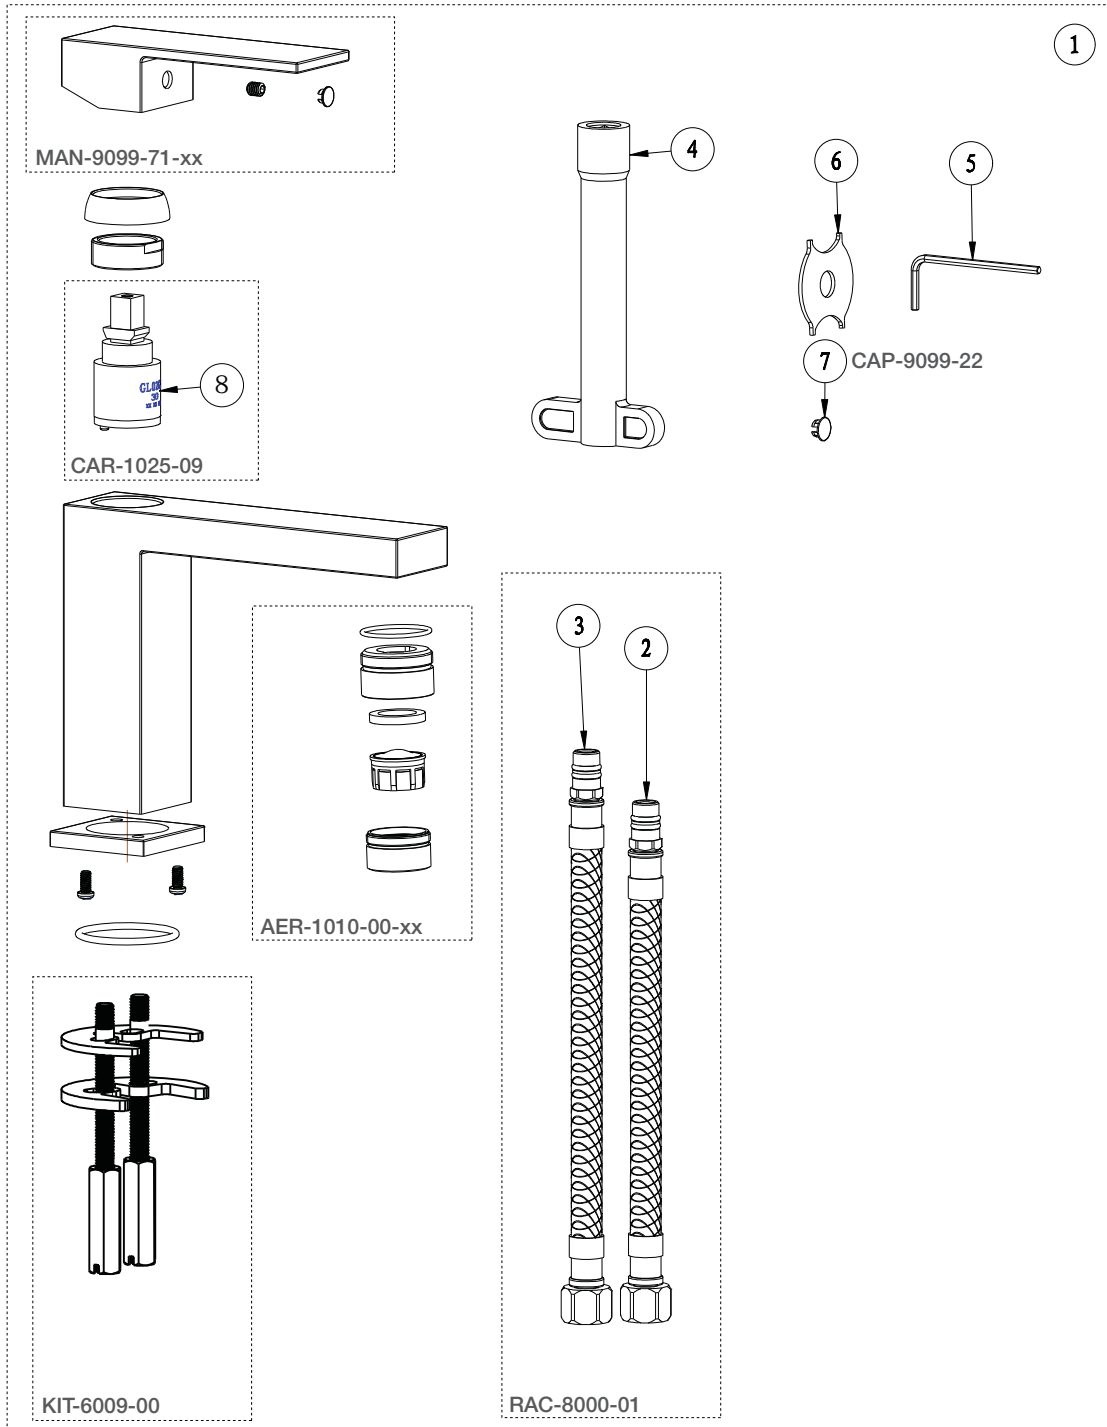

# BARiL

STYLE × FONCTION

Vue Explosée / Exploded View

## B05-1005-00L-xx

Date: 2019-02-18

Version: A8

Cartouche / Cartridge: CAR-1025-09

CE DOCUMENT CONTIENT DES INFORMATIONS CONFIDENTIELLES ET DE PROPRIÉTÉ INTELLECTUELLE. IL NE PEUT ÊTRE REPRODUIT, DIVULGUÉ À DES TIERS OU UTILISÉ SANS AUTORISATION ÉCRITE PRÉALABLE.  
THIS DOCUMENT CONTAINS CONFIDENTIAL AND PROPRIETARY INFORMATION. IT MAY NOT BE REPRODUCED, DISCLOSED TO OTHERS OR USED WITHOUT PRIOR WRITTEN PERMISSION