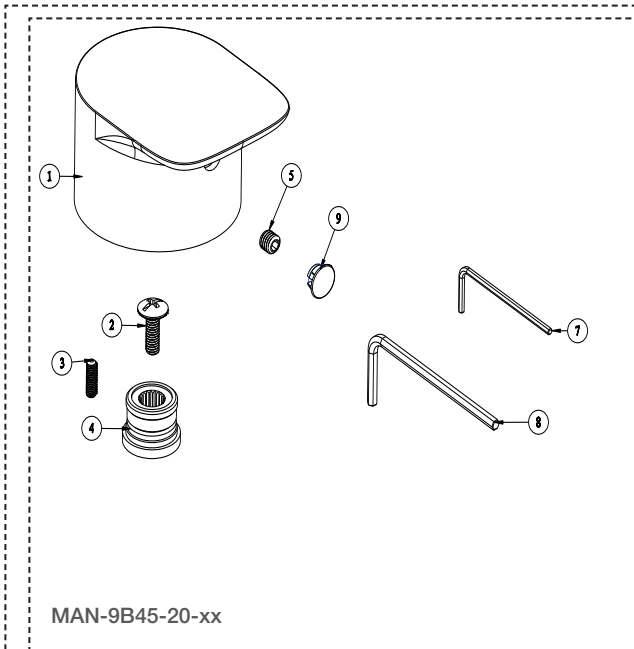

# BARIL

STYLE X FONCTION

Vue Explosée / Exploded View

## B04-9649-00-xx

T04-9649-00-xx

Date: 2021-09-17

Version: A0

Cartouche / Cartridge: CAR-2719-34

CE DOCUMENT CONTIENT DES INFORMATIONS CONFIDENTIELLES ET DE PROPRIÉTÉ INTELLECTUELLE. IL NE PEUT ÊTRE REPRODUIT, DIVULGUÉ À DES TIERS OU UTILISÉ SANS AUTHORIZATION ÉCRITE PRÉALABLE.  
THIS DOCUMENT CONTAINS CONFIDENTIAL AND PROPRIETARY INFORMATION. IT MAY NOT BE REPRODUCED, DISCLOSED TO OTHERS OR USED WITHOUT PRIOR WRITTEN PERMISSION