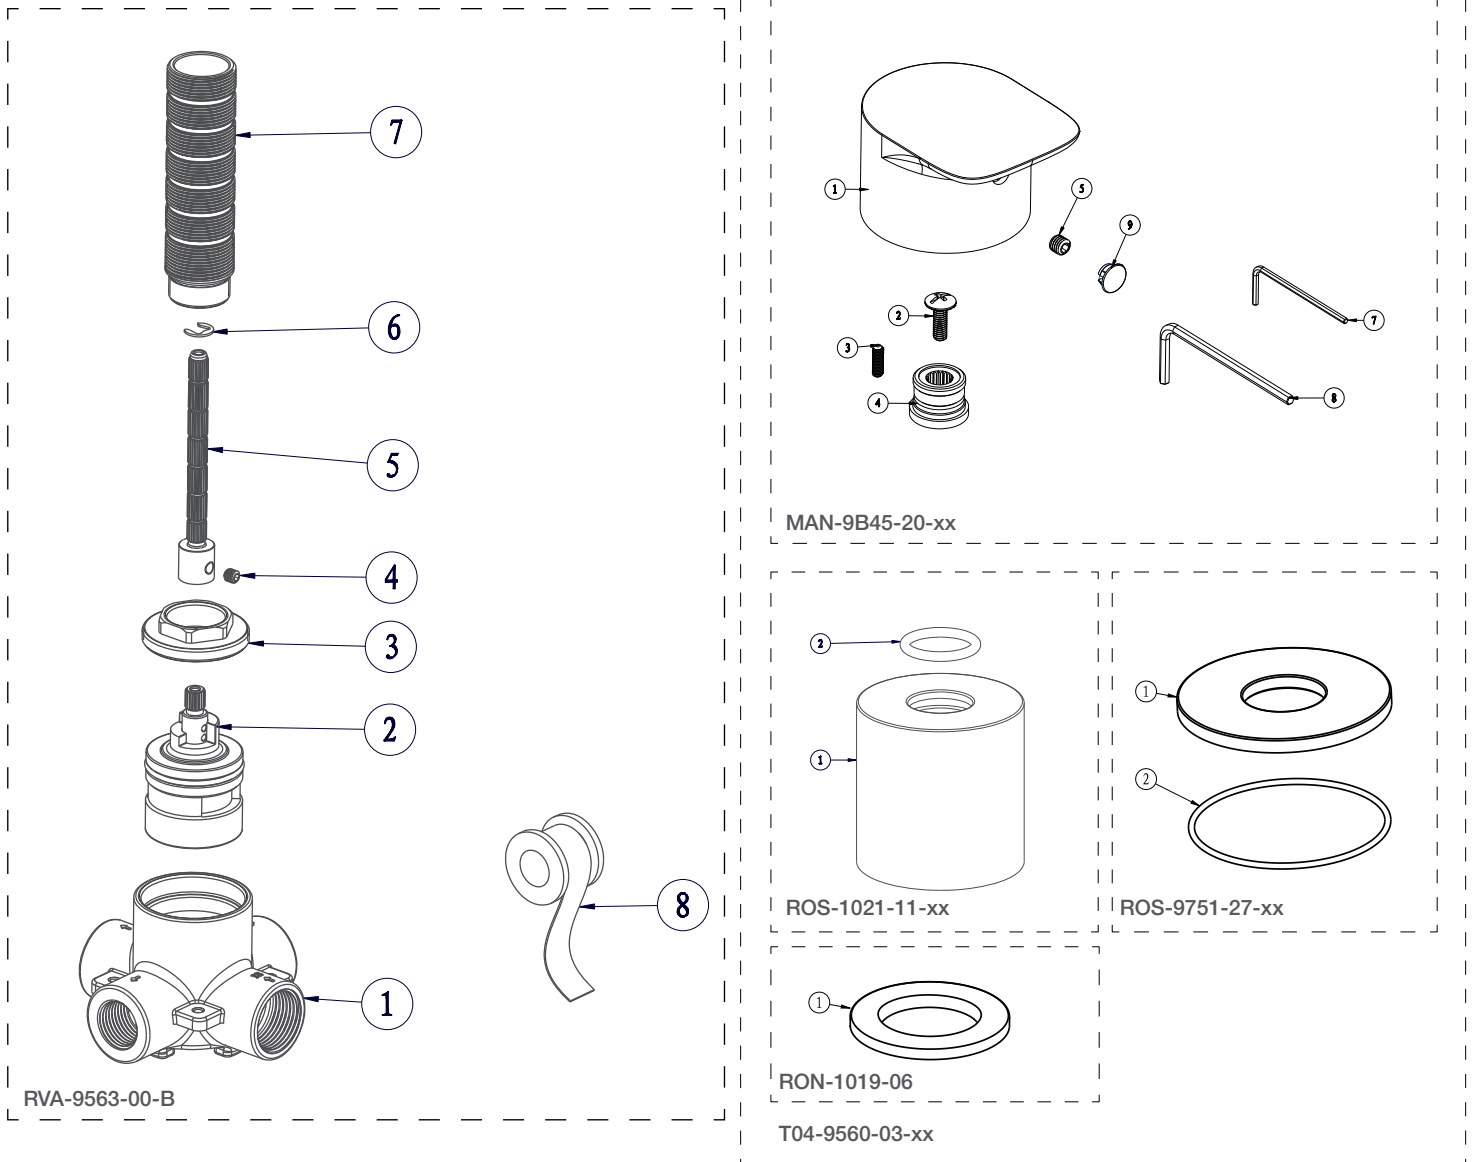

BARIL

STYLE X FONCTION

Vue Explosée / Exploded View

B04-9560-03-xx

Date : 2021-09-14

Version : A0

Cartouche / Cartridge : CAR-9530-03

CE DOCUMENT CONTIENT DES INFORMATIONS CONFIDENTIELLES ET DE PROPRIÉTÉ INTELLECTUELLE. IL NE PEUT ÊTRE REPRODUIT, DIVULGUÉ À DES TIERS OU UTILISÉ SANS AUTHORIZATION ÉCRITE PRÉALABLE.
THIS DOCUMENT CONTAINS CONFIDENTIAL AND PROPRIETARY INFORMATION. IT MAY NOT BE REPRODUCED, DISCLOSED TO OTHERS OR USED WITHOUT PRIOR WRITTEN PERMISSION.