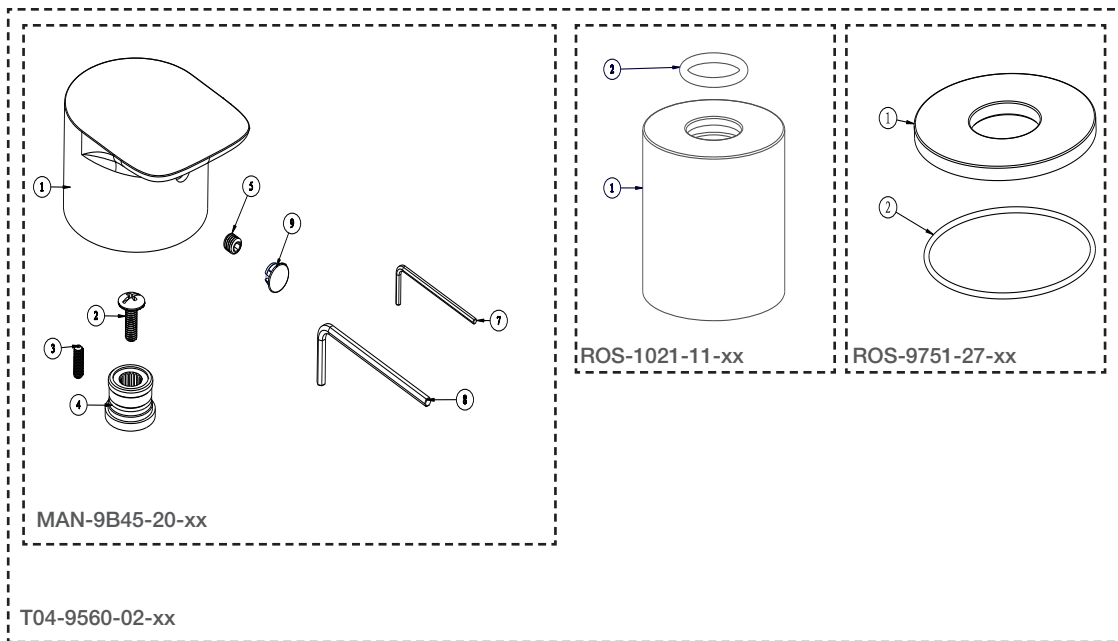

BARIL

STYLE X FONCTION

Vue Explosée / Exploded View

B04-9560-02-xx

Date: 2021-09-17

Version: A0

Cartouche / Cartridge: CAR-9525-02

CE DOCUMENT CONTIENT DES INFORMATIONS CONFIDENTIELLES ET DE PROPRIÉTÉ INTELLECTUELLE. IL NE PEUT ÊTRE REPRODUIT, DIVULGUÉ À DES TIERS OU UTILISÉ SANS AUTORISATION ÉCRITE PRÉALABLE.
THIS DOCUMENT CONTAINS CONFIDENTIAL AND PROPRIETARY INFORMATION. IT MAY NOT BE REPRODUCED, DISCLOSED TO OTHERS OR USED WITHOUT PRIOR WRITTEN PERMISSION