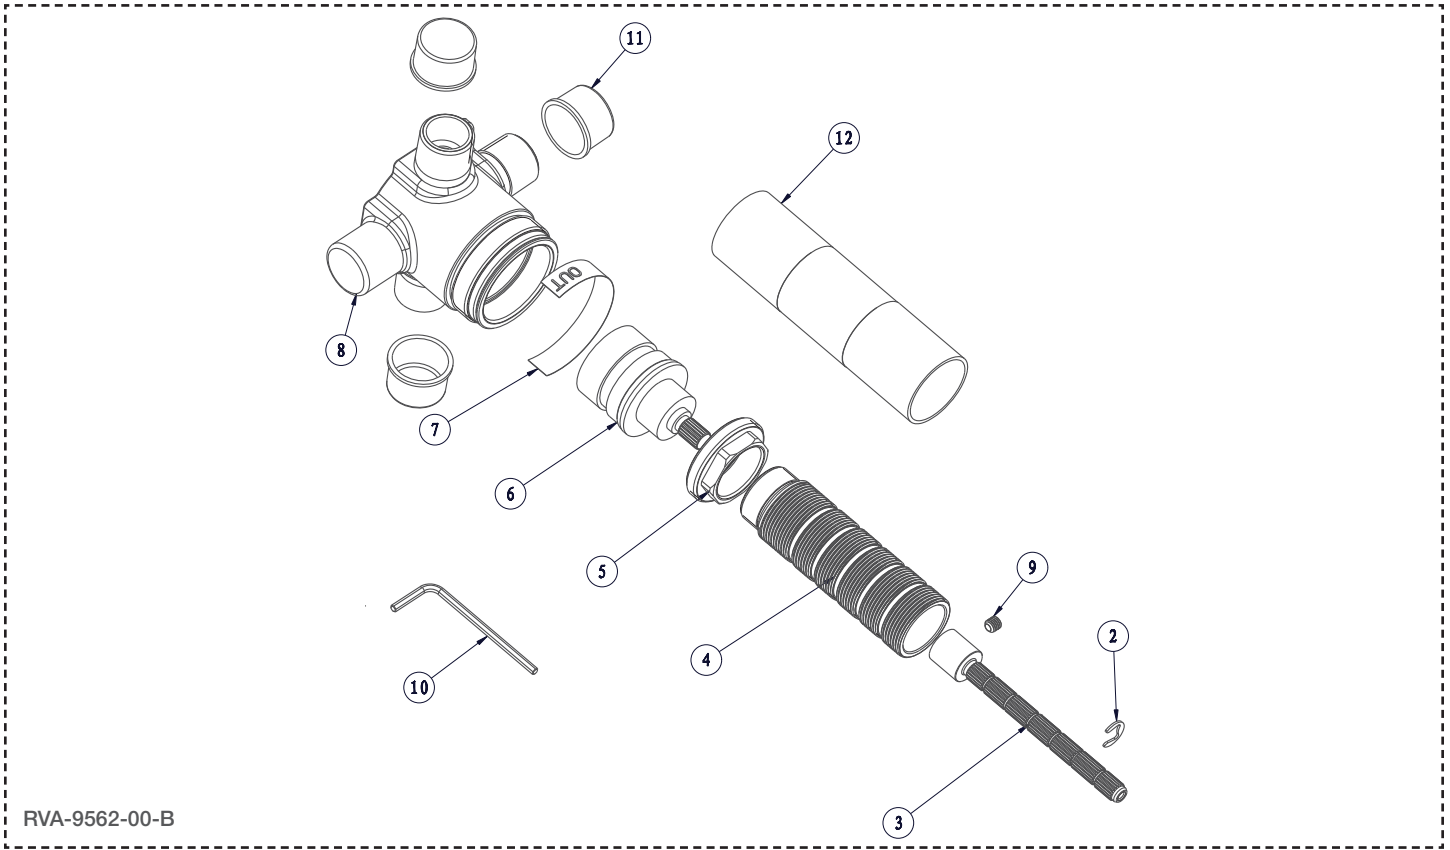

BARIL

STYLE X FONCTION

Vue Explosée / Exploded View

B04-9560-02-xx

Date: 2021-09-17

Version: A0

Cartouche / Cartridge: CAR-9525-02

CE DOCUMENT CONTIENT DES INFORMATIONS CONFIDENTIELLES ET DE PROPRIÉTÉ INTELLECTUELLE. IL NE PEUT ÊTRE REPRODUIT, DIVULGUÉ À DES TIERS OU UTILISÉ SANS AUTORISATION ÉCRITE PRÉALABLE.
THIS DOCUMENT CONTAINS CONFIDENTIAL AND PROPRIETARY INFORMATION. IT MAY NOT BE REPRODUCED, DISCLOSED TO OTHERS OR USED WITHOUT PRIOR WRITTEN PERMISSION