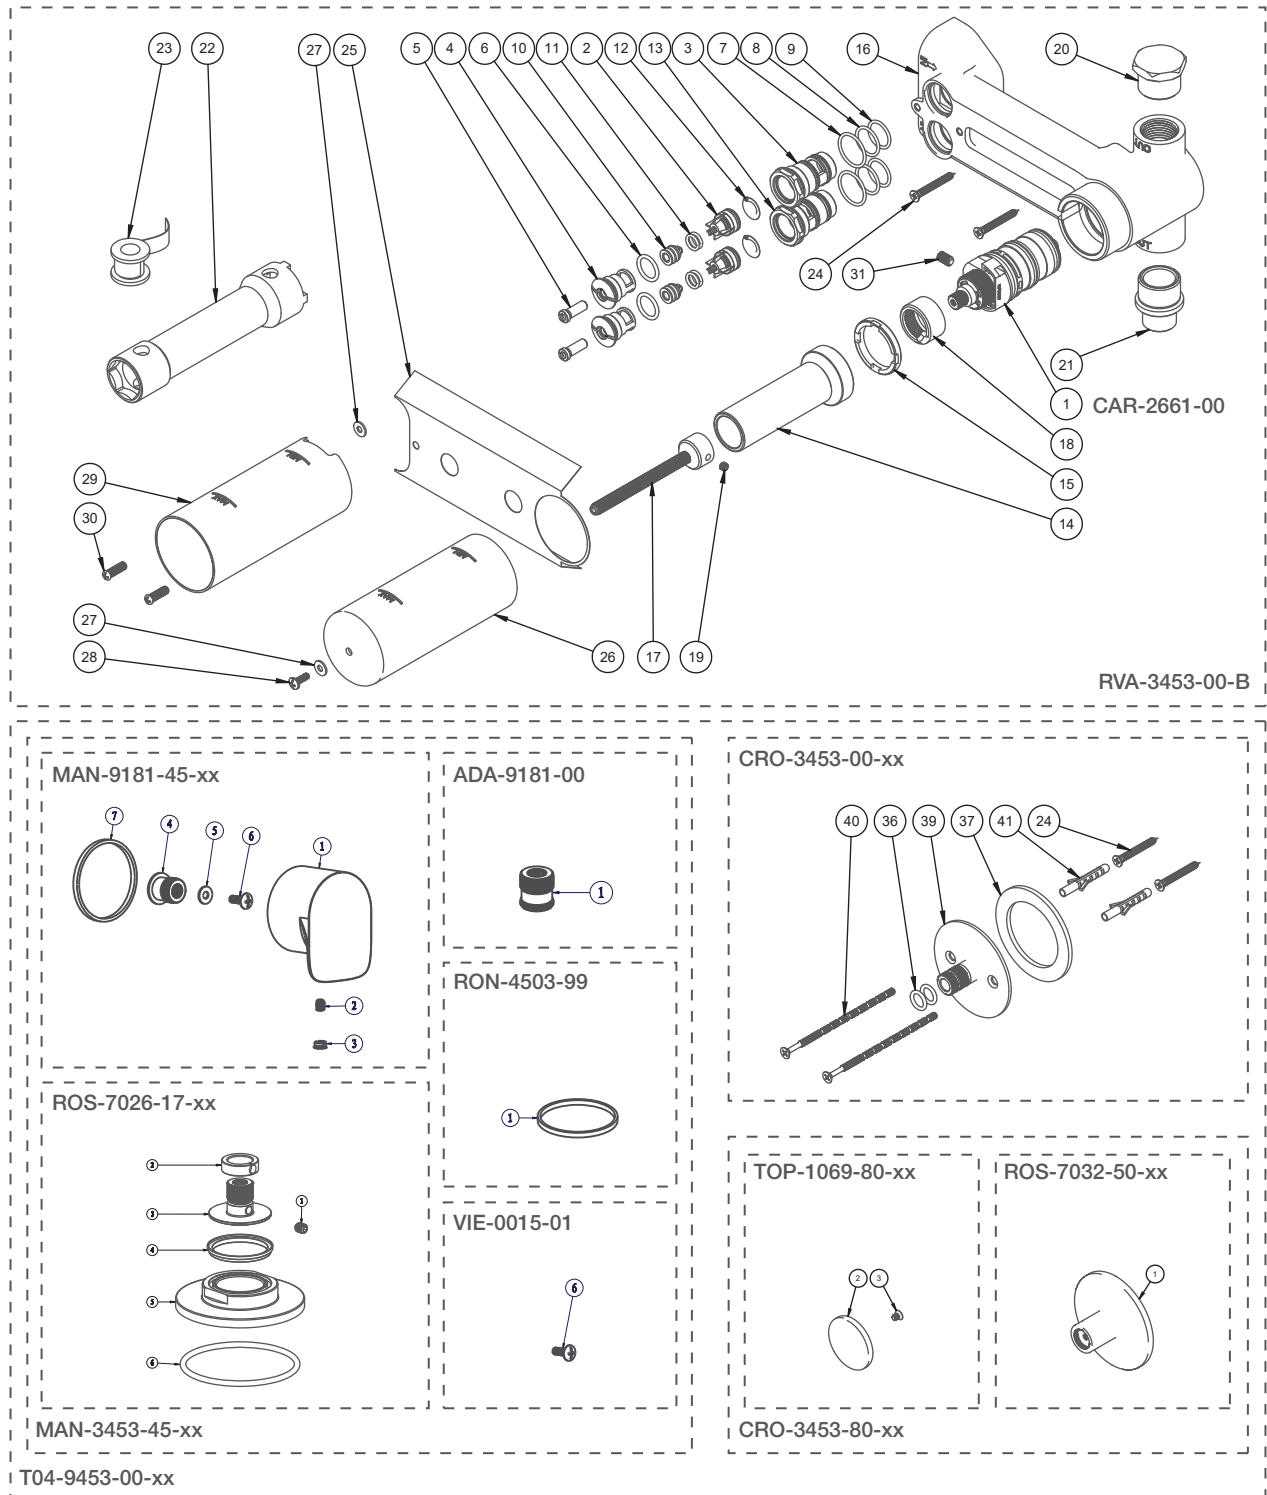

BARIL

STYLE X FONCTION

Vue Explosée / Exploded View

B04-9453-00-xx

Date: 2023-04-27

Version: A0

Cartouche / Cartridge: CAR-2661-00

CE DOCUMENT CONTIENT DES INFORMATIONS CONFIDENTIELLES ET DE PROPRIÉTÉ INTELLECTUELLE. IL NE PEUT ÊTRE REPRODUIT, DIVULGUÉ À DES TIERS OU UTILISÉ SANS AUTHORIZATION ÉCRITE PRÉALABLE.
THIS DOCUMENT CONTAINS CONFIDENTIAL AND PROPRIETARY INFORMATION. IT MAY NOT BE REPRODUCED, DISCLOSED TO OTHERS OR USED WITHOUT PRIOR WRITTEN PERMISSION