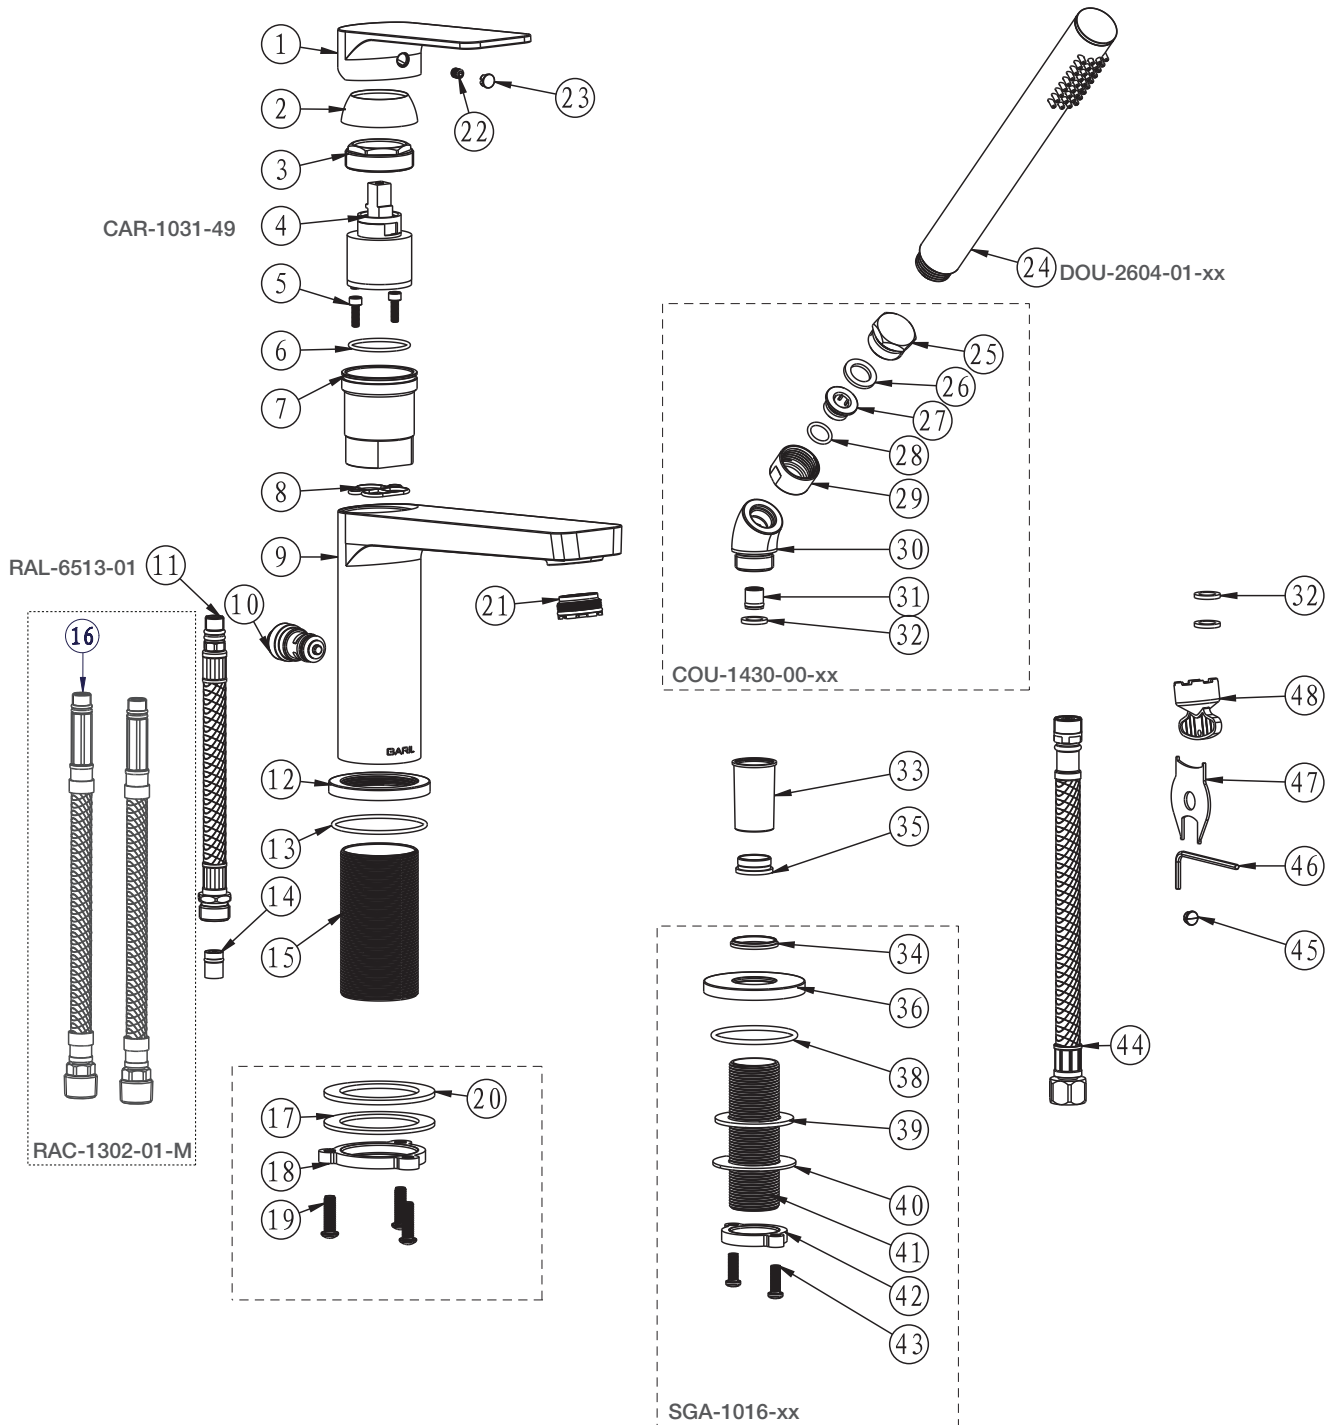

BARIL

STYLE X FONCTION

Vue Explosée / Exploded View

B04-1249-00-xx

Date: 2020-08-14

Version: A6

Cartouche / Cartridge: CAR-1031-49

CE DOCUMENT CONTIENT DES INFORMATIONS CONFIDENTIELLES ET DE PROPRIÉTÉ INTELLECTUELLE. IL NE PEUT ÊTRE REPRODUIT, DIVULGUÉ À DES TIERS OU UTILISÉ SANS AUTORISATION ÉCRITE PRÉALABLE.
THIS DOCUMENT CONTAINS CONFIDENTIAL AND PROPRIETARY INFORMATION. IT MAY NOT BE REPRODUCED, DISCLOSED TO OTHERS OR USED WITHOUT PRIOR WRITTEN PERMISSION