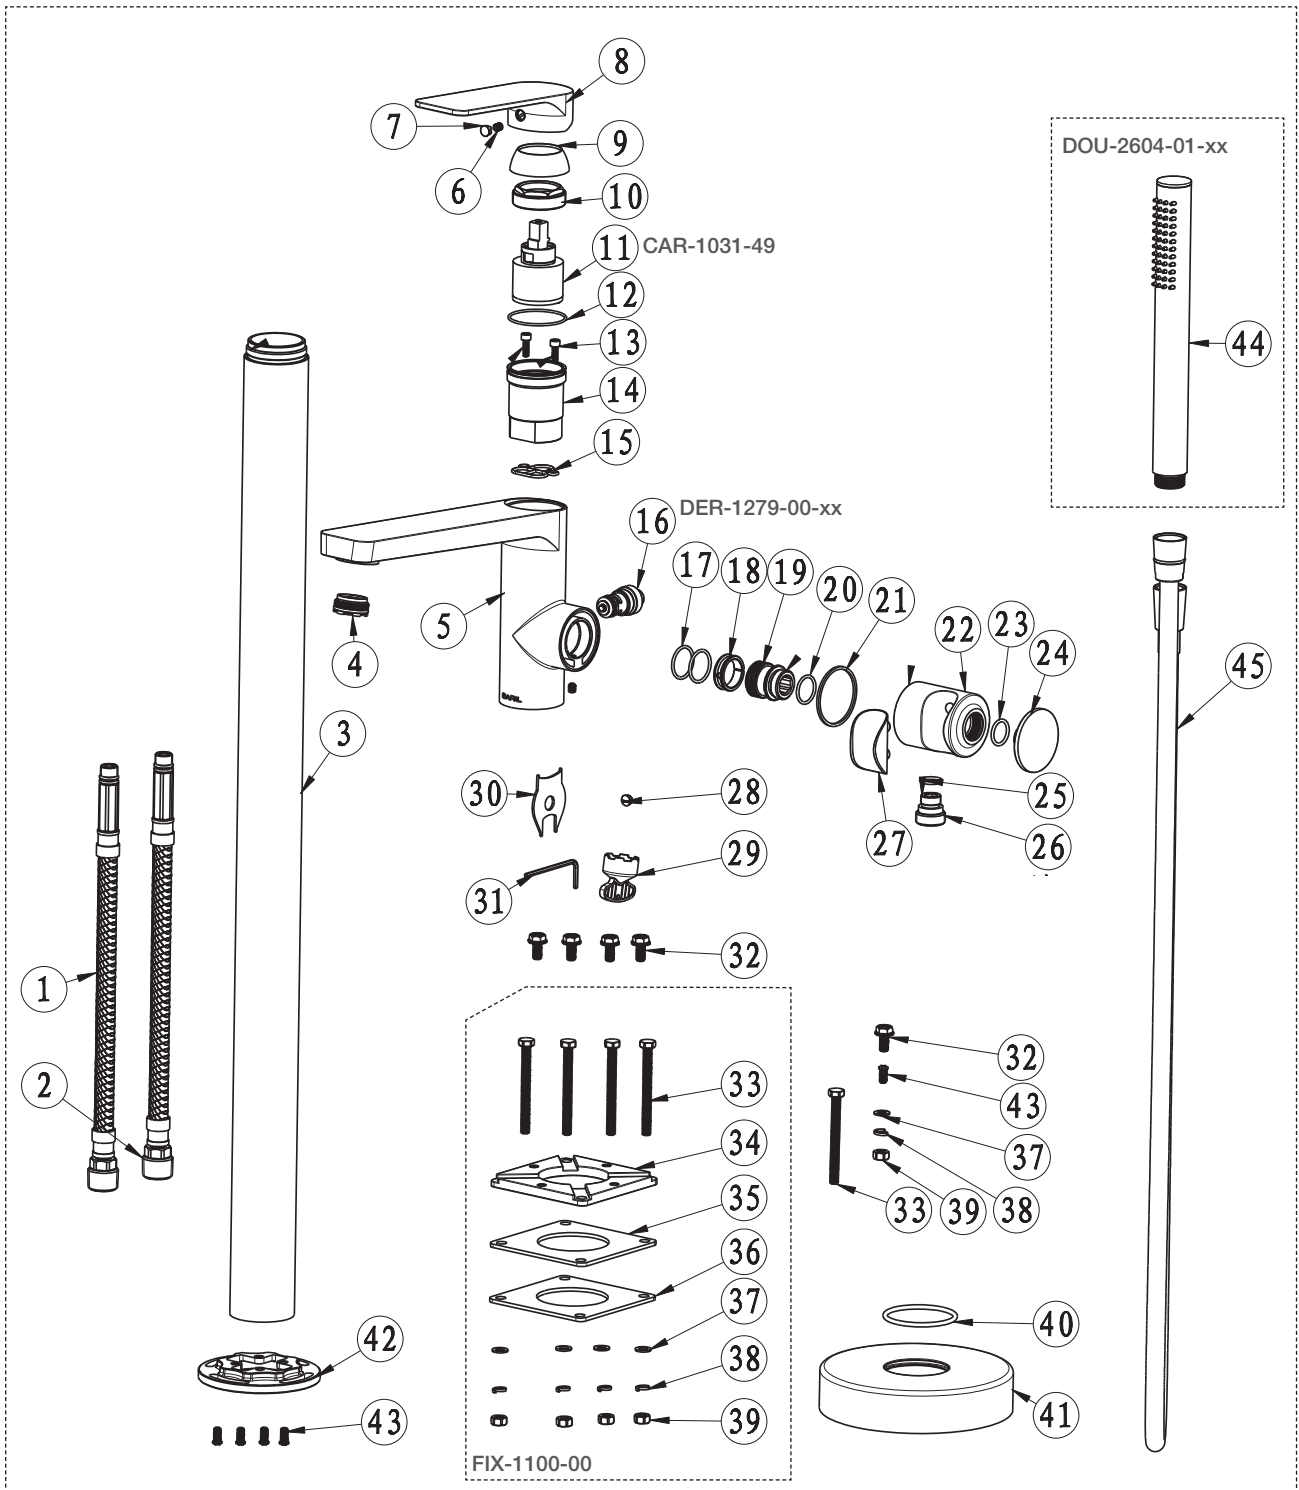

BARIL

STYLE X FONCTION

Vue Explosée / Exploded View

B04-1100-00-xx

Date: 2022-12-01

Version: A5

Cartouche / Cartridge: CAR-1031-49

CE DOCUMENT CONTIENT DES INFORMATIONS CONFIDENTIELLES ET DE PROPRIÉTÉ INTELLECTUELLE. IL NE PEUT ÊTRE REPRODUIT, DIVULGUÉ À DES TIERS OU UTILISÉ SANS AUTORISATION ÉCRITE PRÉALABLE.
THIS DOCUMENT CONTAINS CONFIDENTIAL AND PROPRIETARY INFORMATION. IT MAY NOT BE REPRODUCED, DISCLOSED TO OTHERS OR USED WITHOUT PRIOR WRITTEN PERMISSION