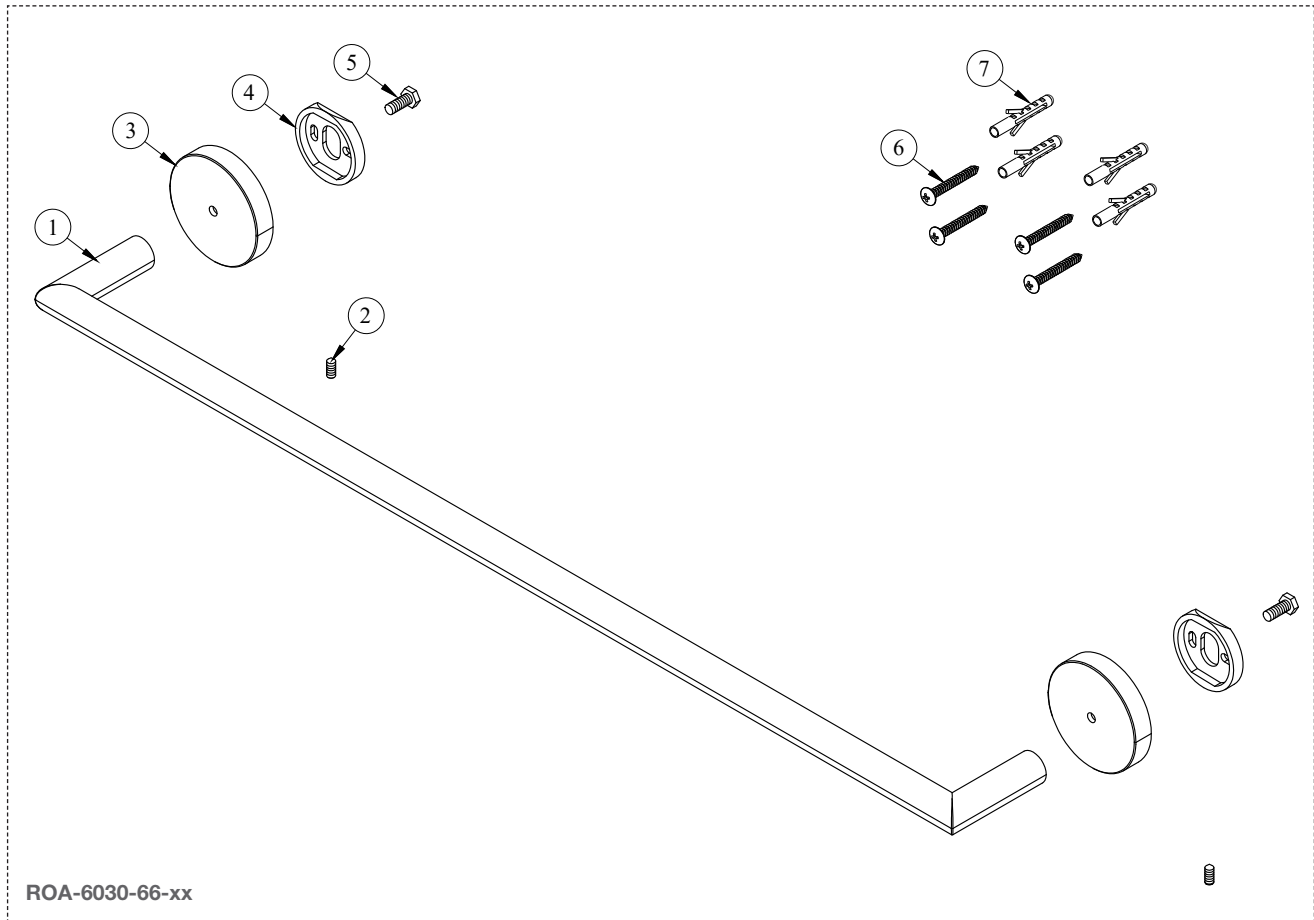

BARIL

STYLE X FONCTION

Vue Explosée / Exploded View

A66-6030-00-xx

Date : 2022-08-10

Version : A0

CE DOCUMENT CONTIENT DES INFORMATIONS CONFIDENTIELLES ET DE PROPRIÉTÉ INTELLECTUELLE. IL NE PEUT ÊTRE REPRODUIT, DIVULGUÉ À DES TIERS OU UTILISÉ SANS AUTHORIZATION ÉCRITE PRÉALABLE.
THIS DOCUMENT CONTAINS CONFIDENTIAL AND PROPRIETARY INFORMATION. IT MAY NOT BE REPRODUCED, DISCLOSED TO OTHERS OR USED WITHOUT PRIOR WRITTEN PERMISSION.